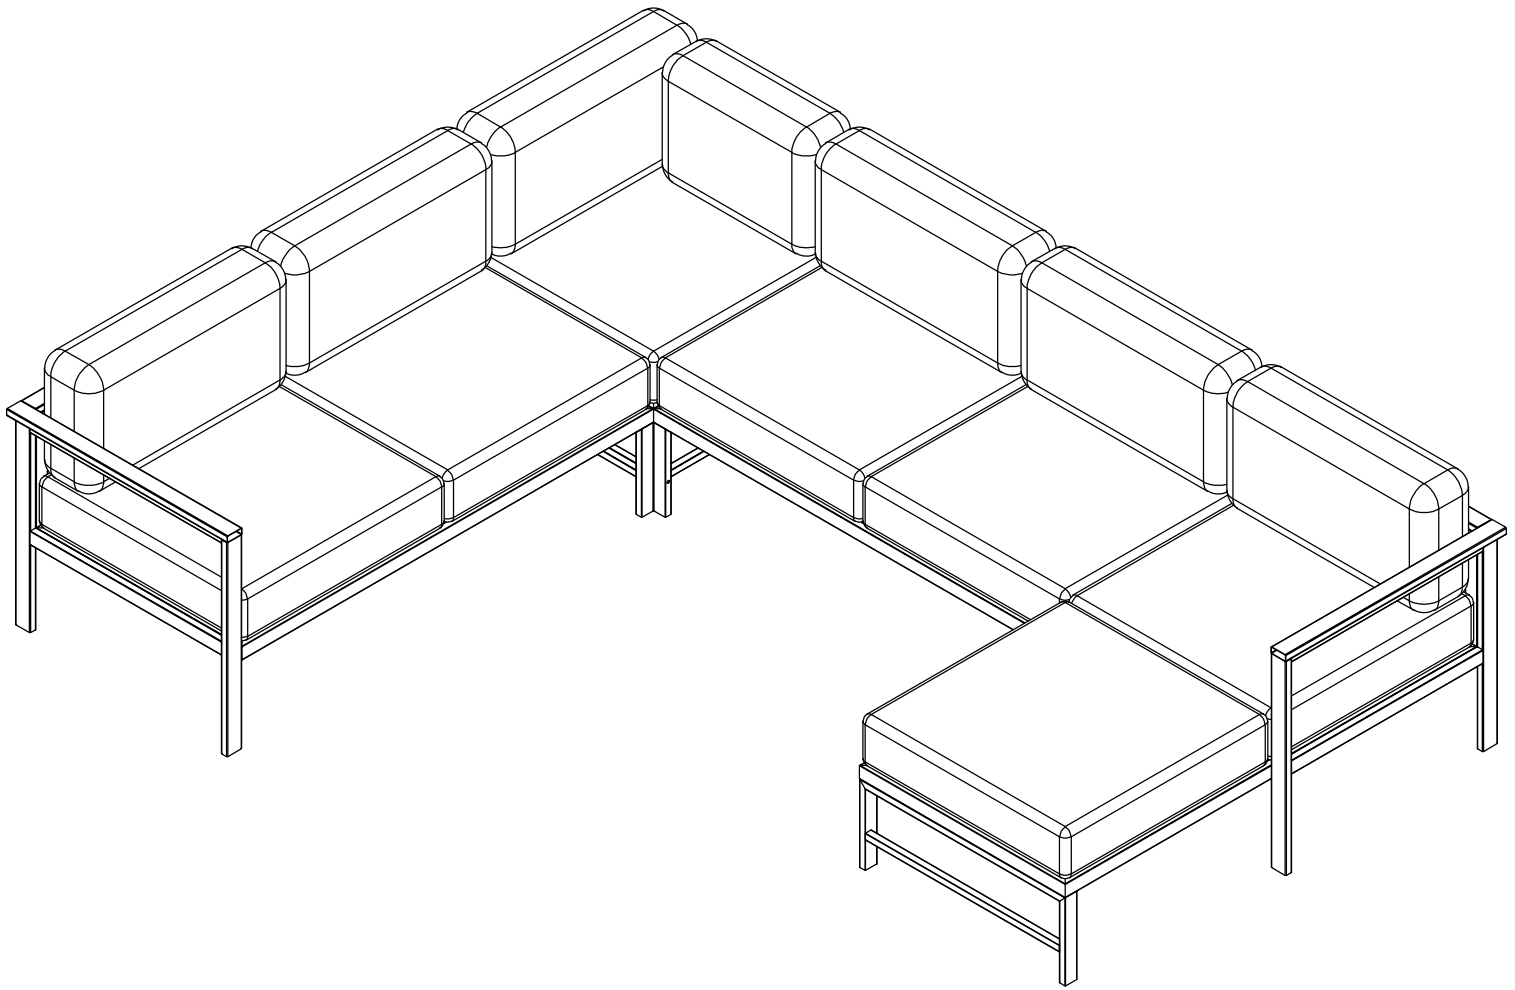

SOFA SET

ASSEMBLY INSTRUCTIONS

SKU : N711P405116 / N711P405117 / N711P405118
/N711P405119 / N711P405120

ENSEMBLE DE CANAPÉS

INSTRUCTIONS DE MONTAGE

UGS : N711P405116 / N711P405117 / N711P405118
/N711P405119 / N711P405120

STEP 2 :
ÉTAPE 2 :

(A)	1PC	(B)	2PCS	(C)	1PC
 1/4*55		 1/4*35		 4*59	

STEP 3 :
ÉTAPE 3 :STEP 4 :
ÉTAPE 4 :

STEP 5 :
ÉTAPE 5 :STEP 6 :
ÉTAPE 6 :

STEP 7 :
ÉTAPE 7 :

STEP 8 :
ÉTAPE 8 :

SOFA SET

ASSEMBLY INSTRUCTIONS