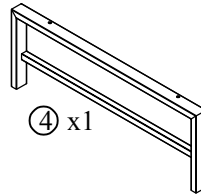

SOFA SET
ASSEMBLY INSTRUCTIONS

SKU : N711P405116 / N711P405117 / N711P405118
/N711P405119 / N711P405120

ENSEMBLE DE CANAPÉS
INSTRUCTIONS DE MONTAGE

UGS : N711P405116 / N711P405117 / N711P405118
/N711P405119 / N711P405120

PART LIST N711P405116
LISTE DES PIÈCES N711P405116

PART LIST N711P405117
LISTE DES PIÈCES N711P405117

PART LIST N711P405118
LISTE DES PIÈCES N711P405118