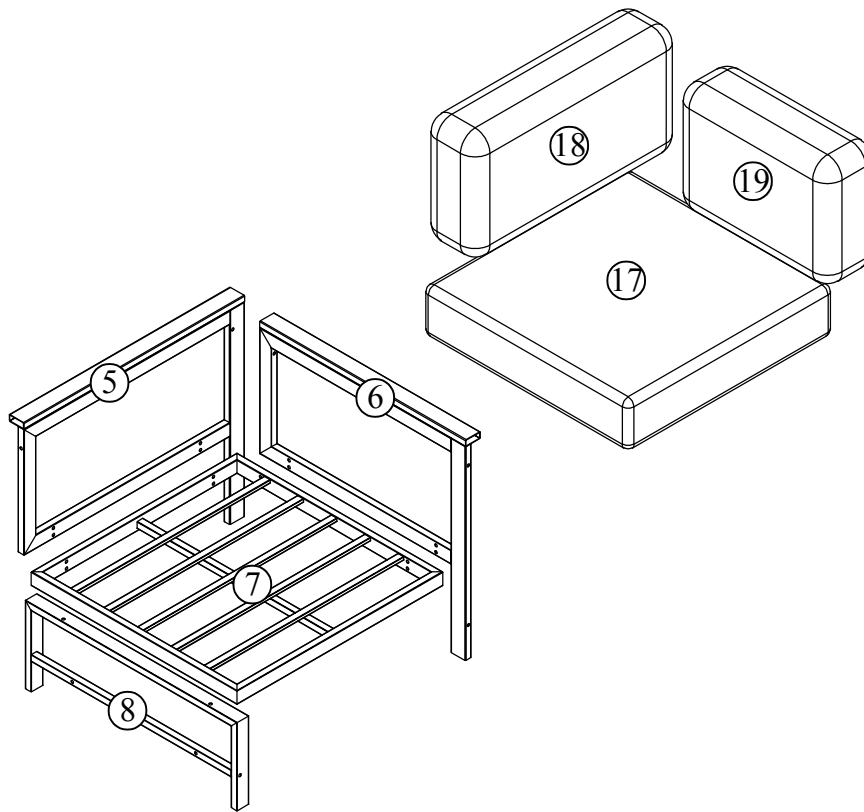

SOFA SET

ASSEMBLY INSTRUCTIONS

SKU : N711P405116 / N711P405117 / N711P405118
/N711P405119 / N711P405120

ENSEMBLE DE CANAPÉS

INSTRUCTIONS DE MONTAGE

UGS : N711P405116 / N711P405117 / N711P405118
/N711P405119 / N711P405120

DETAIL VIEW
VUE DÉTAILLÉE