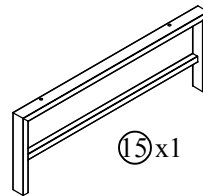

SOFA SET
ASSEMBLY INSTRUCTIONS

SKU : N711P405116 / N711P405117 / N711P405118
/N711P405119 / N711P405120

ENSEMBLE DE CANAPÉS
INSTRUCTIONS DE MONTAGE

UGS : N711P405116 / N711P405117 / N711P405118
/N711P405119 / N711P405120

PART LIST N711P405116
LISTE DES PIÈCES N711P405116

PART LIST N711P405117
LISTE DES PIÈCES N711P405117

PART LIST N711P405118
LISTE DES PIÈCES N711P405118