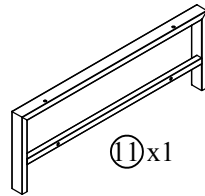

SOFA SET
ASSEMBLY INSTRUCTIONS

SKU : N711P405116 / N711P405117 / N711P405118
/N711P405119 / N711P405120

ENSEMBLE DE CANAPÉS
INSTRUCTIONS DE MONTAGE

UGS : N711P405116 / N711P405117 / N711P405118
/N711P405119 / N711P405120

PART LIST N711P405116
LISTE DES PIÈCES N711P405116

PART LIST N711P405117
LISTE DES PIÈCES N711P405117

PART LIST N711P405118
LISTE DES PIÈCES N711P405118