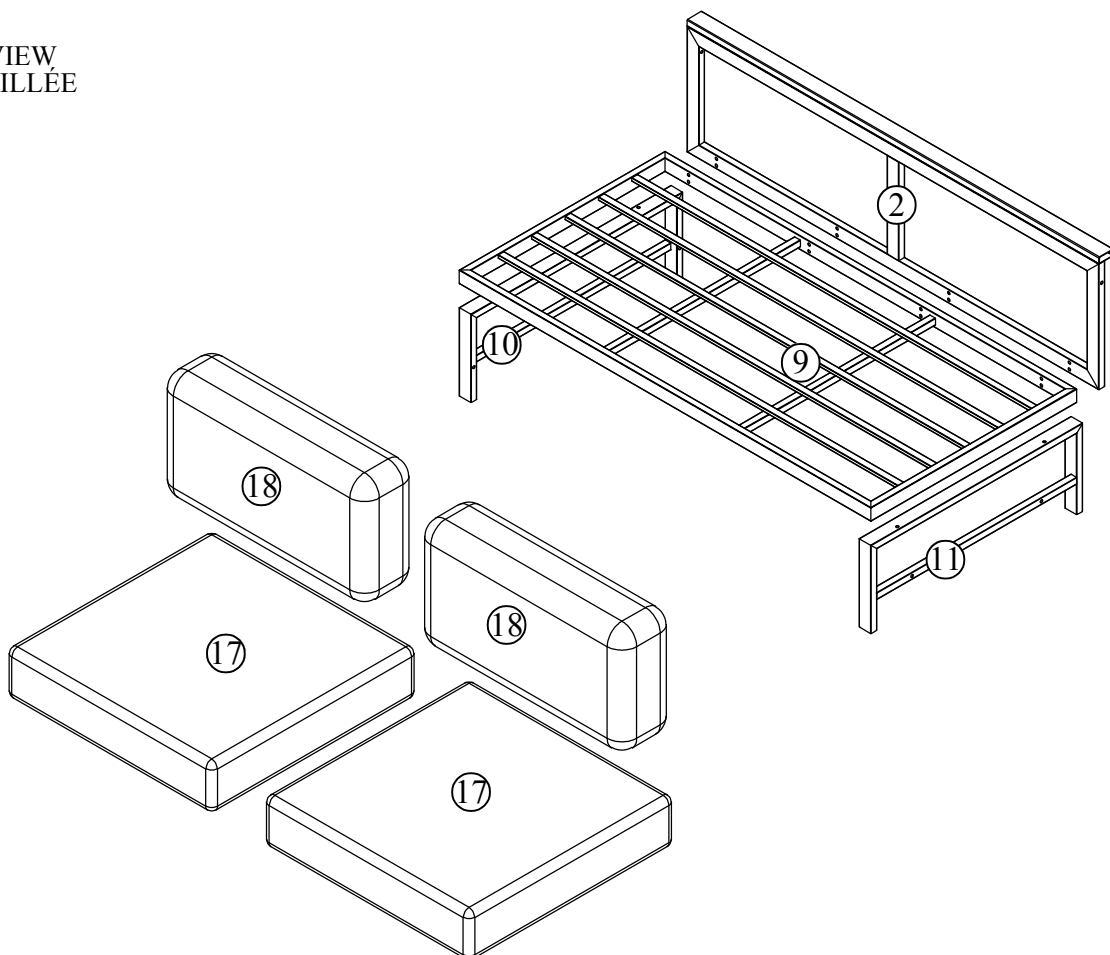

SOFA SET

ASSEMBLY INSTRUCTIONS

SKU : N711P405116 / N711P405117 / N711P405118
/N711P405119 / N711P405120

ENSEMBLE DE CANAPÉS

INSTRUCTIONS DE MONTAGE

UGS : N711P405116 / N711P405117 / N711P405118
/N711P405119 / N711P405120

DETAIL VIEW
VUE DÉTAILLÉE

DETAIL VIEW
VUE DÉTAILLÉE

SOFA SET

ASSEMBLY INSTRUCTIONS

SKU : N711P405116 / N711P405117 / N711P405118
/N711P405119 / N711P405120

ENSEMBLE DE CANAPÉS

INSTRUCTIONS DE MONTAGE

UGS : N711P405116 / N711P405117 / N711P405118
/N711P405119 / N711P405120