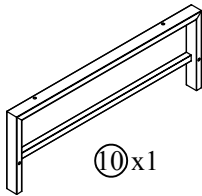

SOFA SET
ASSEMBLY INSTRUCTIONS

SKU : N711P405116 / N711P405117 / N711P405118
/N711P405119 / N711P405120

ENSEMBLE DE CANAPÉS
INSTRUCTIONS DE MONTAGE

UGS : N711P405116 / N711P405117 / N711P405118
/N711P405119 / N711P405120

PART LIST N711P405116
LISTE DES PIÈCES N711P405116

PART LIST N711P405117
LISTE DES PIÈCES N711P405117

PART LIST N711P405118
LISTE DES PIÈCES N711P405118