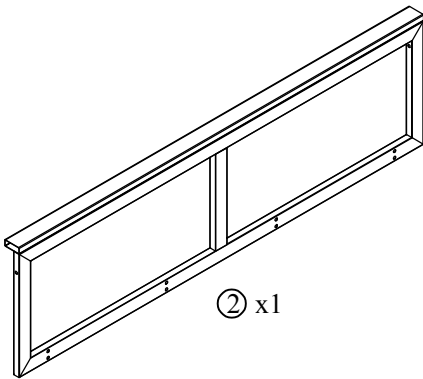

SOFA SET
ASSEMBLY INSTRUCTIONS

SKU : N711P405116 / N711P405117 / N711P405118
/N711P405119 / N711P405120

ENSEMBLE DE CANAPÉS
INSTRUCTIONS DE MONTAGE

UGS : N711P405116 / N711P405117 / N711P405118
/N711P405119 / N711P405120

PART LIST N711P405116
LISTE DES PIÈCES N711P405116

PART LIST N711P405117
LISTE DES PIÈCES N711P405117

PART LIST N711P405118
LISTE DES PIÈCES N711P405118