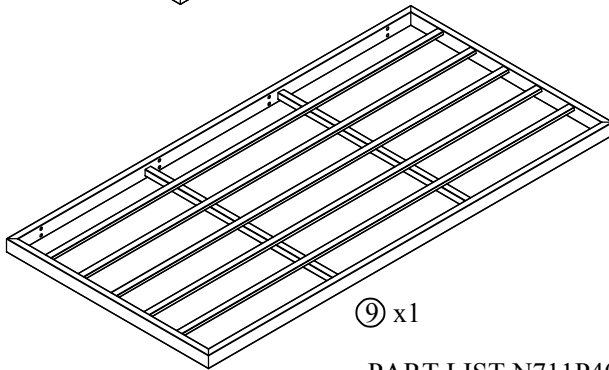

SOFA SET
ASSEMBLY INSTRUCTIONS

SKU : N711P405116 / N711P405117 / N711P405118
/N711P405119 / N711P405120

ENSEMBLE DE CANAPÉS
INSTRUCTIONS DE MONTAGE

UGS : N711P405116 / N711P405117 / N711P405118
/N711P405119 / N711P405120

PART LIST N711P405116
LISTE DES PIÈCES N711P405116

PART LIST N711P405117
LISTE DES PIÈCES N711P405117