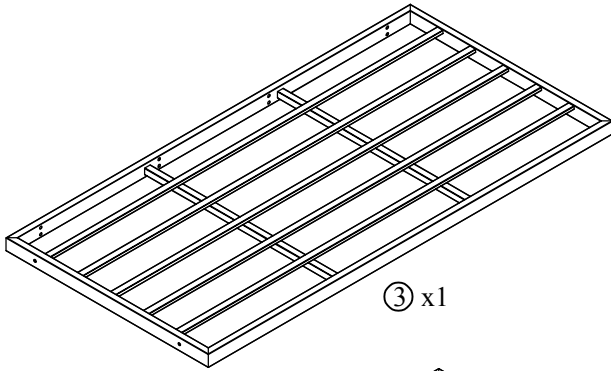

SOFA SET
ASSEMBLY INSTRUCTIONS

SKU : N711P405116 / N711P405117 / N711P405118
/N711P405119 / N711P405120

ENSEMBLE DE CANAPÉS
INSTRUCTIONS DE MONTAGE

UGS : N711P405116 / N711P405117 / N711P405118
/N711P405119 / N711P405120

PART LIST N711P405116
LISTE DES PIÈCES N711P405116

PART LIST N711P405117
LISTE DES PIÈCES N711P405117