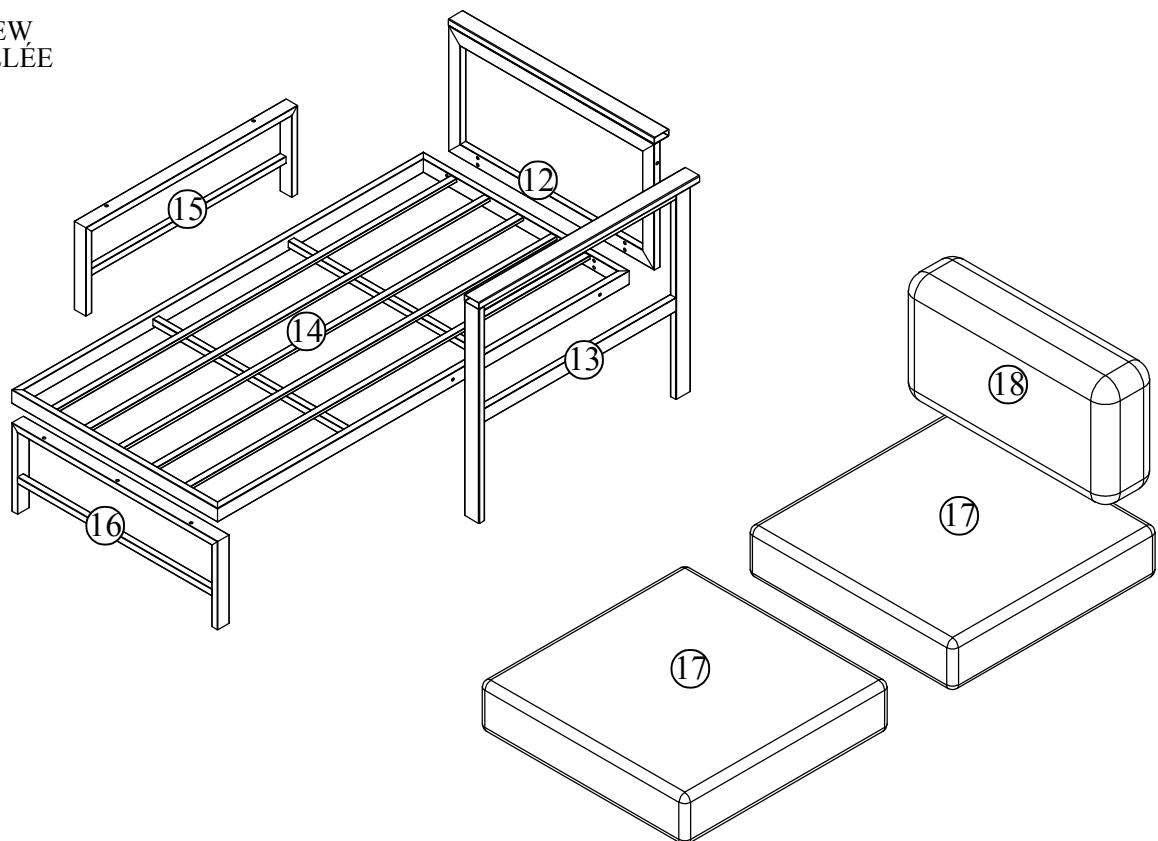

DETAIL VIEW
VUE DÉTAILLÉE