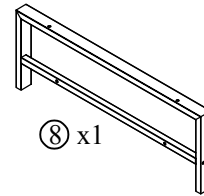

SOFA SET
ASSEMBLY INSTRUCTIONS

SKU : N711P405116 / N711P405117 / N711P405118
/N711P405119 / N711P405120

ENSEMBLE DE CANAPÉS
INSTRUCTIONS DE MONTAGE

UGS : N711P405116 / N711P405117 / N711P405118
/N711P405119 / N711P405120

PART LIST N711P405116
LISTE DES PIÈCES N711P405116

PART LIST N711P405117
LISTE DES PIÈCES N711P405117

PART LIST N711P405118
LISTE DES PIÈCES N711P405118