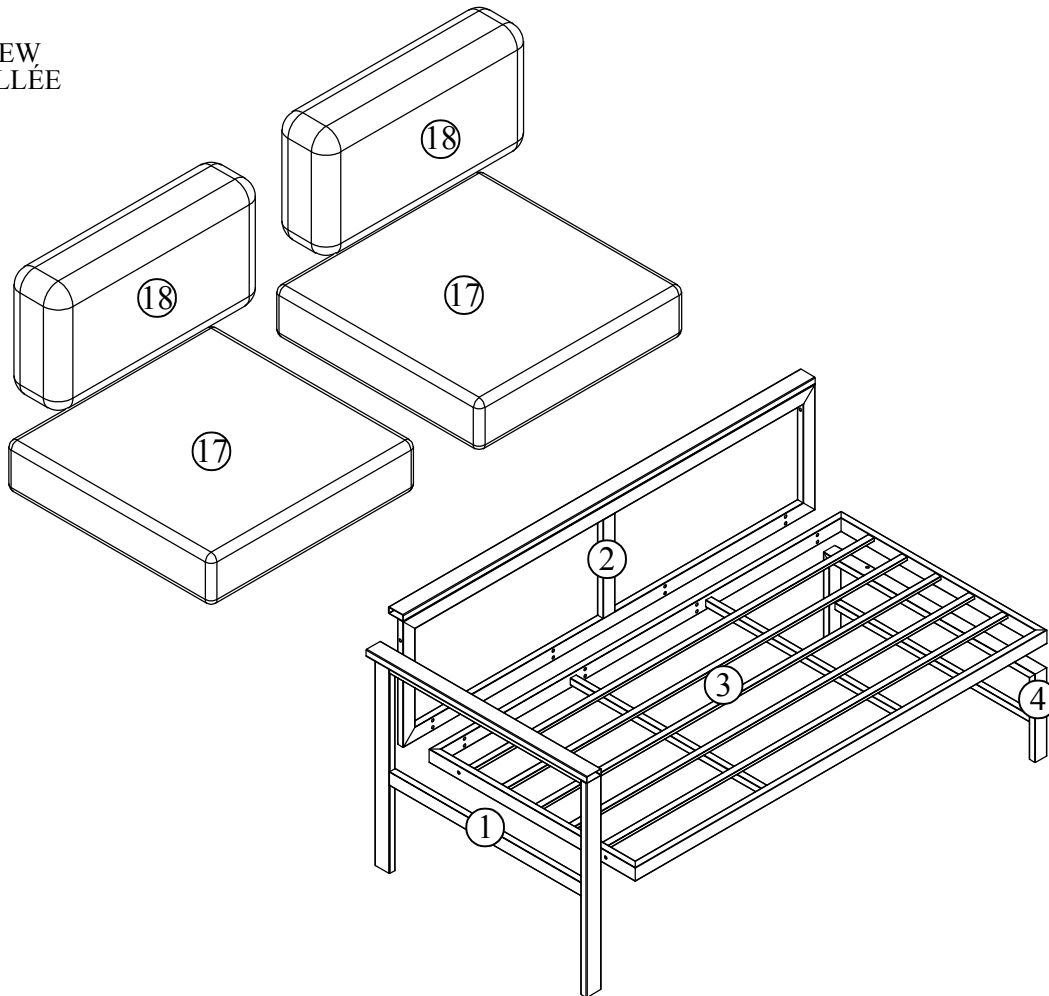

SOFA SET

ASSEMBLY INSTRUCTIONS

SKU : N711P405116 / N711P405117 / N711P405118
/N711P405119 / N711P405120

ENSEMBLE DE CANAPÉS

INSTRUCTIONS DE MONTAGE

UGS : N711P405116 / N711P405117 / N711P405118
/N711P405119 / N711P405120

DETAIL VIEW
VUE DÉTAILLÉE

DETAIL VIEW
VUE DÉTAILLÉE

SOFA SET

ASSEMBLY INSTRUCTIONS

SKU : N711P405116 / N711P405117 / N711P405118
/N711P405119 / N711P405120

ENSEMBLE DE CANAPÉS

INSTRUCTIONS DE MONTAGE

UGS : N711P405116 / N711P405117 / N711P405118
/N711P405119 / N711P405120