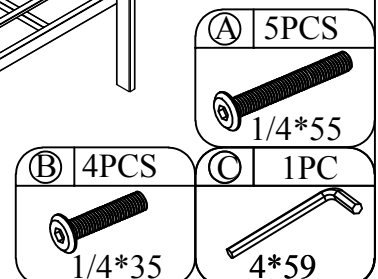

Ⓐ Bolts
Boulon

1/4*55
9PCS

Ⓒ Bolts
Boulon

1/4*35
52PCS

Ⓒ Allen key
Clé Allen

4*59
2PCS

STEP 1 :
ÉTAPE 1 :

(B)	10PCS	(C)	1PC
 1/4*35		 4*59	

STEP 2 :
ÉTAPE 2 :

(A)	1PC	(B)	2PCS	(C)	1PC
 1/4*55		 1/4*35		 4*59	

STEP 3 :
ÉTAPE 3 :STEP 4 :
ÉTAPE 4 :

STEP 5 :
ÉTAPE 5 :STEP 6 :
ÉTAPE 6 :

STEP 7 :
ÉTAPE 7 :

STEP 8 :
ÉTAPE 8 :

SOFA SET

ASSEMBLY INSTRUCTIONS