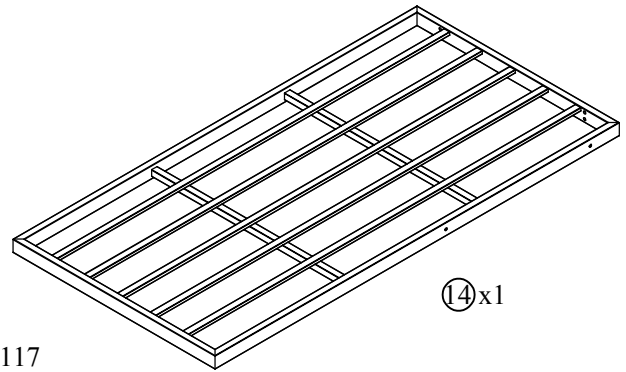

SOFA SET
ASSEMBLY INSTRUCTIONS

SKU : N711P405116 / N711P405117 / N711P405118
/N711P405119 / N711P405120

ENSEMBLE DE CANAPÉS
INSTRUCTIONS DE MONTAGE

UGS : N711P405116 / N711P405117 / N711P405118
/N711P405119 / N711P405120

PART LIST N711P405116
LISTE DES PIÈCES N711P405116

PART LIST N711P405117
LISTE DES PIÈCES N711P405117