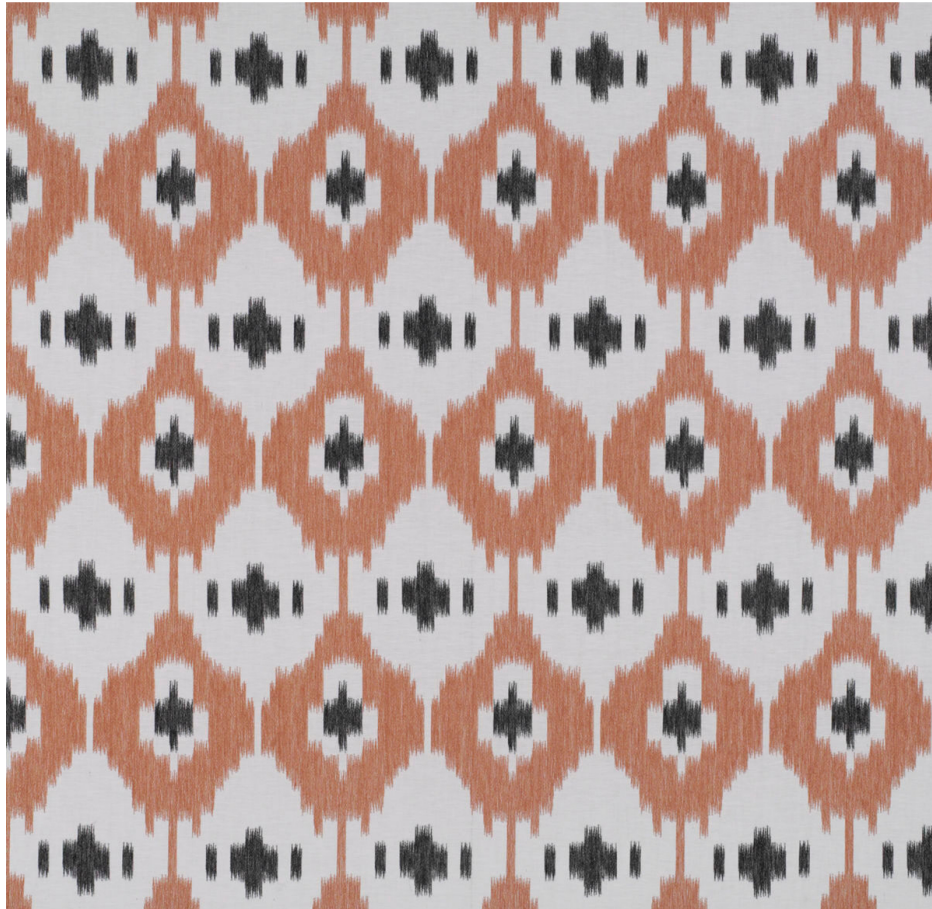

Panarea - Ladrillo/Onyx
SKU: GDT5315.005.0

kravet

SKU: **GDT5315.005.0**

Repeat UOM: **in in (0 cm)**

Horizontal Repeat: **9.44 in (23.98 cm)**

End Use: **Drapery**

Width: **118 in (299.72 cm)**

Vertical Repeat: **14.96 in (38 cm)**

Brand: **Gaston Y Daniela**

Composition: **Linen - 90%, Viscose - 10%**

KRAVET INC. © 2023

kravet.com | customer.service@kravet.com | (800) 645-9068