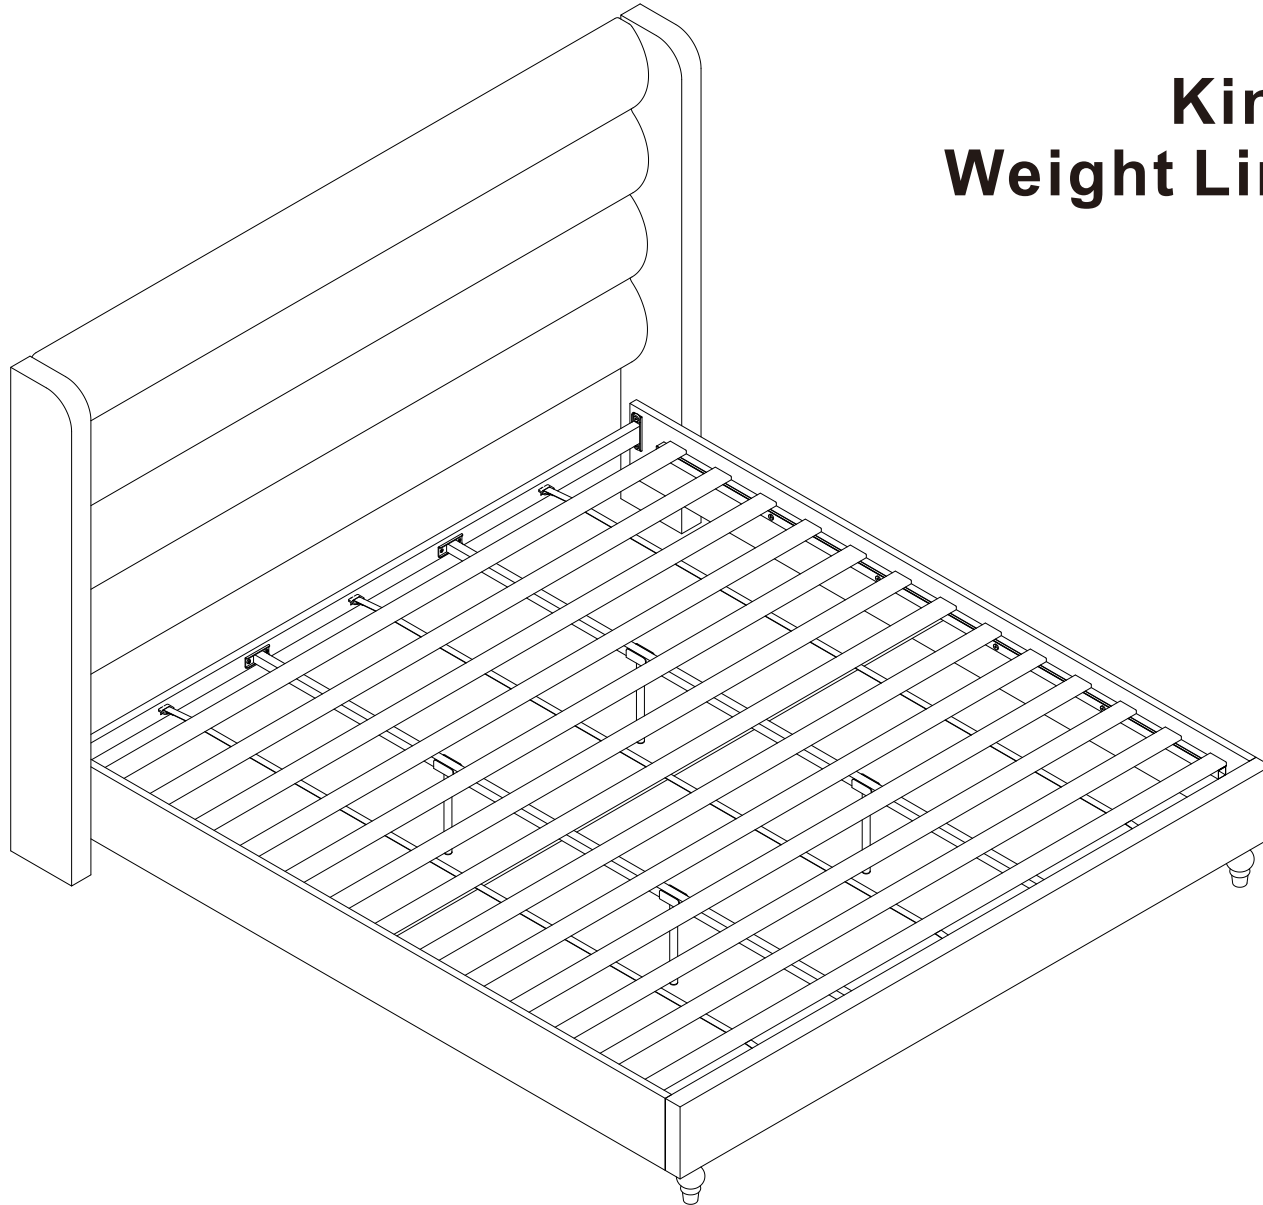

Installation & Assembly

Bed
King Size
Weight Limited: 1000lbs

PARTS

PARTS LIST

				
<p>Headboard 1 PC</p>	<p>Headboard 1 PC</p>	<p>Side Board 1 PC</p>	<p>Side Board 1 PC</p>	<p>Back Cover 1 PC</p>
				
<p>Bracket 1 PC</p>	<p>Bracket 1 PC</p>	<p>Support Leg 4 PCS</p>	<p>Foot 2 PCS</p>	<p>Leg 2 PCS</p>

PARTS LIST

				
<p style="text-align: center;">Footboard 1 PC</p>	<p style="text-align: center;">Side Panel 1 PC</p>	<p style="text-align: center;">Side Panel 1 PC</p>	<p style="text-align: center;">Side Rail 2 PCS</p>	<p style="text-align: center;">Center Rail 2 PCS</p>
				
<p style="text-align: center;">Center Rail 1 PC</p>	<p style="text-align: center;">Wooden Slats 1 PC</p>	<p style="text-align: center;">Cross Brace 1 PC</p>		