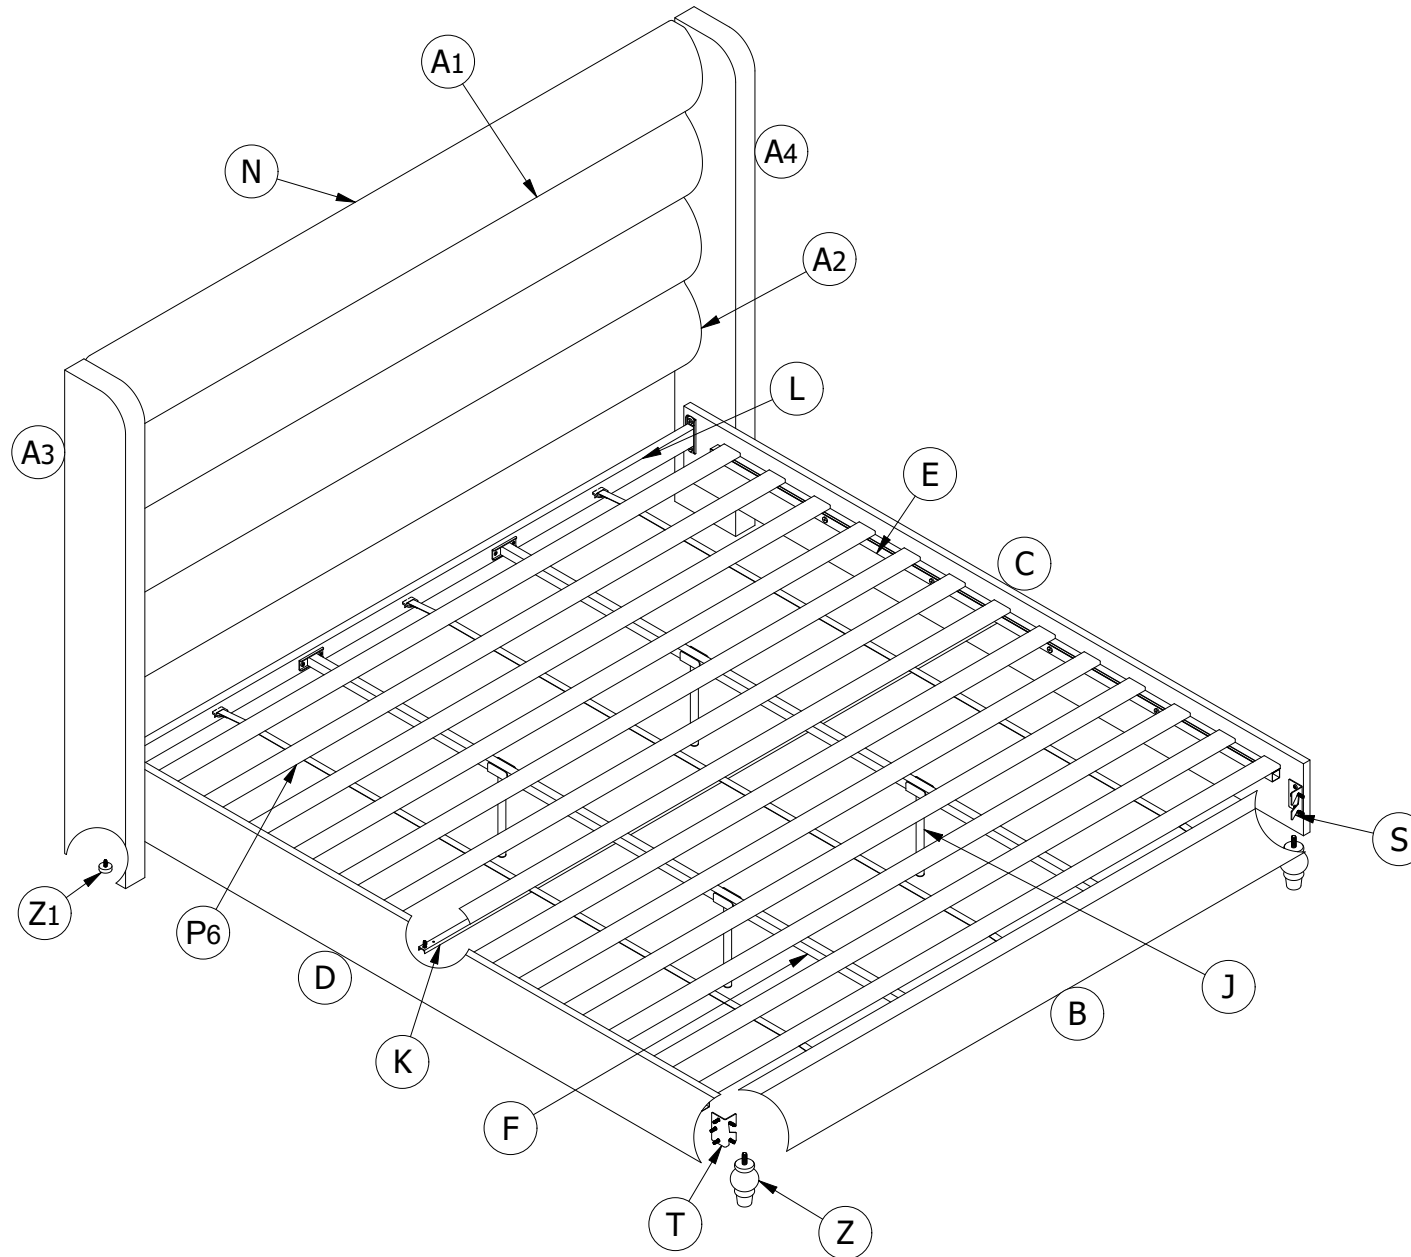

Installation & Assembly

Bed
King Size
Weight Limited: 1000lbs

PARTS

PARTS LIST

				
<p>Headboard 1 PC</p>	<p>Headboard 1 PC</p>	<p>Side Board 1 PC</p>	<p>Side Board 1 PC</p>	<p>Back Cover 1 PC</p>
				
<p>Bracket 1 PC</p>	<p>Bracket 1 PC</p>	<p>Support Leg 4 PCS</p>	<p>Foot 2 PCS</p>	<p>Leg 2 PCS</p>

PARTS LIST

				
<p style="text-align: center;">Footboard 1 PC</p>	<p style="text-align: center;">Side Panel 1 PC</p>	<p style="text-align: center;">Side Panel 1 PC</p>	<p style="text-align: center;">Side Rail 2 PCS</p>	<p style="text-align: center;">Center Rail 2 PCS</p>
				
<p style="text-align: center;">Center Rail 1 PC</p>	<p style="text-align: center;">Wooden Slats 1 PC</p>	<p style="text-align: center;">Cross Brace 1 PC</p>		