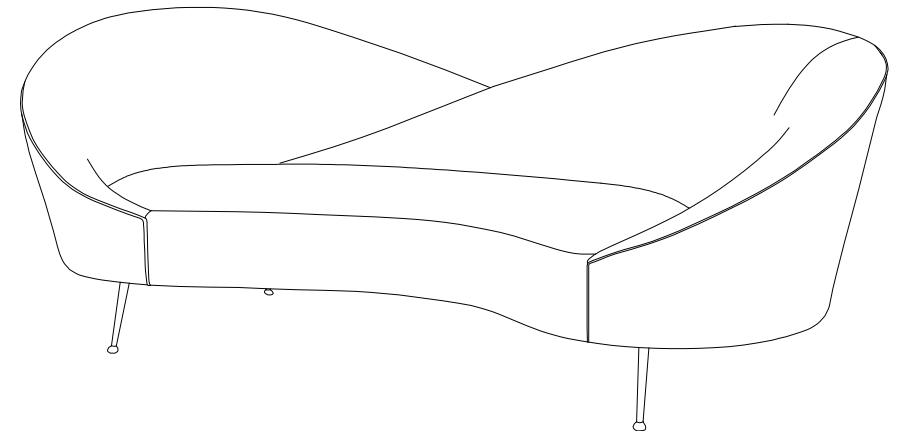

**SVN: Nevarnost prevrnitve!** Stola ne zibajte! Ne stojte na stolu!

**ESP: ¡Peligro de vuelco!** No balancee la silla. No se suba a la silla.

84626 Sofa 3-seater Night Fever Purple

**KARE**  
DESIGN

<b>NO</b>	<b>1</b>	<b>2</b>
<b>TYPE</b>		
<b>QTY</b>	<b>4</b>	<b>16</b>