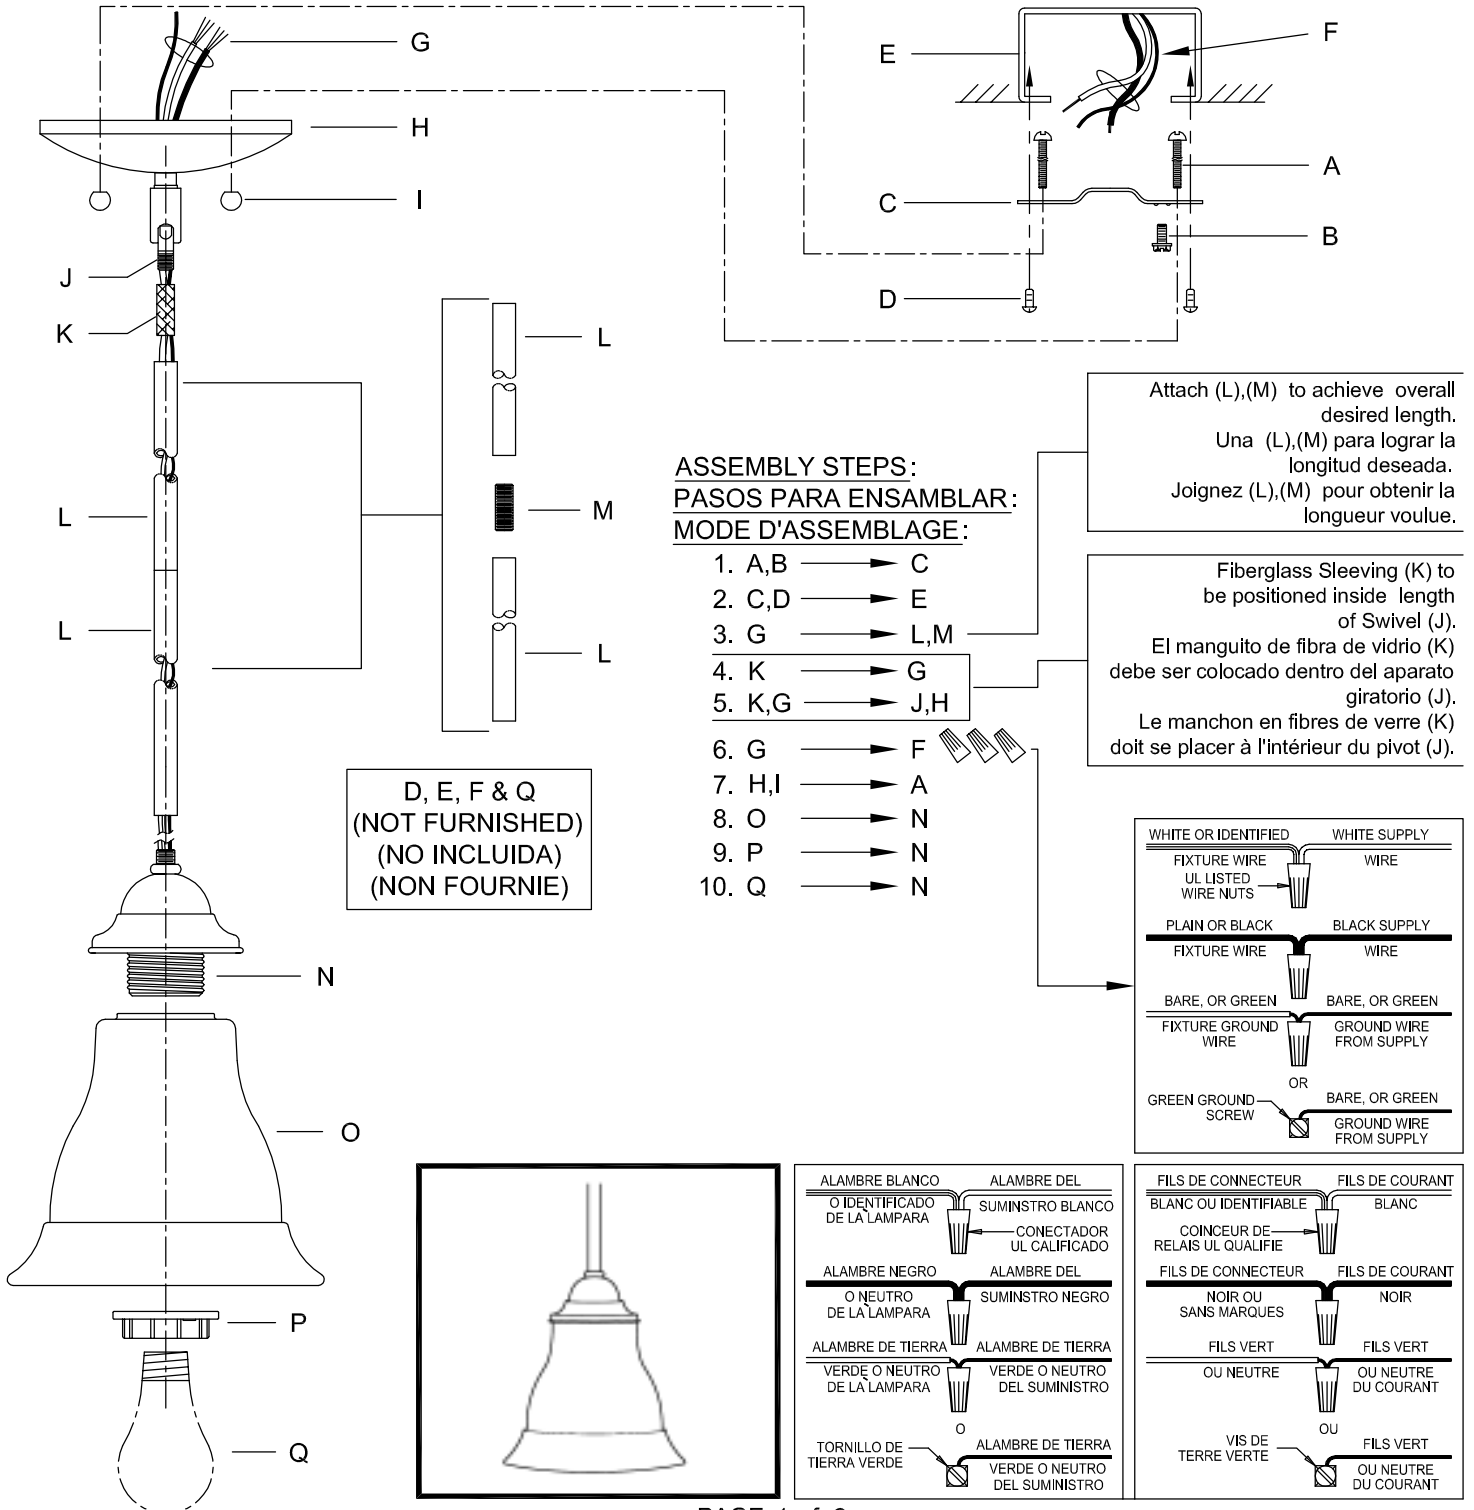

Assembly & Installation Instructions

CAUTION: Read instructions carefully and turn electricity off at main circuit breaker panel before beginning installation.

WARNING - If any Special Control Devices are used with this Fixture, Follow the Instructions Carefully to assure full compliance with N.E.C. requirements. If there are any questions, contact a Qualified Electrical Contractor.

CAUTION - All glass is fragile, use care when handling lamp(s) or other glass components.

WARNING - This product contains chemicals known to the State of California to cause cancer, birth defects and /or other reproductive harm. Thoroughly wash hands after installing, handling, cleaning, or otherwise touching this product.

Instrucciones de ensamblaje e instalación

Precaución: Lea cuidadosamente las instrucciones y desconecte la electricidad del cortacircuitos principal antes de iniciar la instalación.

- *****
- ADVERTENCIA** - Si usa algún dispositivo especial de control con este aparato de luz, siga las instrucciones cuidadosamente para asegurar la completa conformidad con los requisitos N.E.C. Si existe alguna duda, contacte un electricista calificado.
- PRECAUCIÓN** - El vidrio es frágil; tenga cuidado al manipular la(s) bombilla(s) y los otros componentes de vidrio.
- ADVERTENCIA** - Este producto contiene sustancias químicas que según el Estado de California causa cáncer, defectos de nacimiento y (o) daño al sistema reproductor. Lavarse bien las manos después de instalar, manipular, limpiar o tocar de manera alguna este producto.
- *****

REVISION TRACKING HISTORY

REV	DESCRIPTION
A	VIEW OF SWIVEL WAS HANG STRAIGHT, ADDED: WARNING STATEMENT
B	UPDATED FOR "DIS" FIXTURE