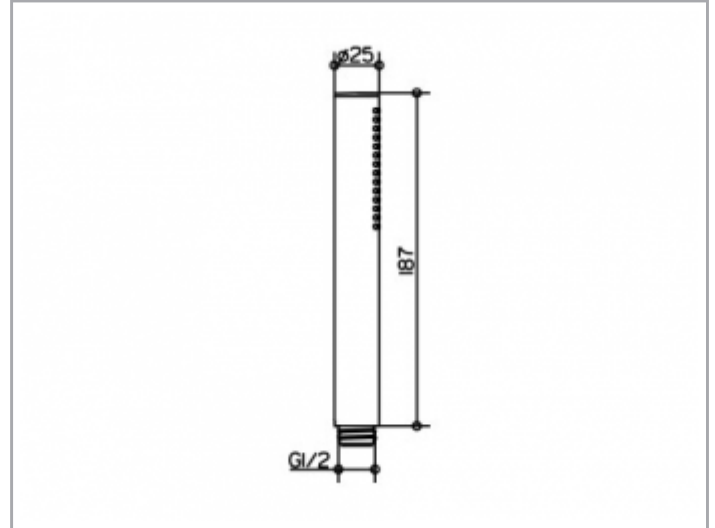

Edition Atelier

56080010100 Stabhandbrause

PRODUKT

ZEICHNUNG

PRODUKTBESCHREIBUNG

mit Normalstrahl, geräuschgeprüft

OBERFLÄCHE

verchromt

AUSSCHREIBUNGSTEXT

KEUCO Stabhandbrause 56080010100

Hochglanzverchromte Handbrause

Mit Normalstrahl

Geräuschverhalten DIN 4109 Gruppe I,