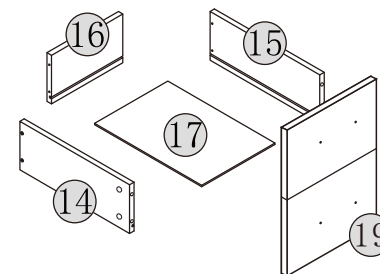

ASSEMBLY DIAGRAM

Bathroom Vanity

12 x2
13 x2

PARTS LIST

PARTS LIST			
①  Qty: 1PC	②  Qty: 1PC	③  Qty: 1PC	④  Qty: 1PC
⑤  Qty: 1PC	⑥  Qty: 1PC	⑦  Qty: 1PC	⑧  Qty: 1PC
⑨  Qty: 1PC	⑩  Qty: 2PCS	⑪  Qty: 2PCS	⑫  Qty: 2PCS
⑬  Qty: 2PCS	⑭  Qty: 2PCS	⑮  Qty: 2PCS	⑯  Qty: 2PCS

⑰  Qty: 2PCS	⑱  Qty: 1PC	⑲  Qty: 1PC	
---	--	---	--

PARTS LIST

HARDWARE LIST						
						
6x35mm	15x10mm	6x30mm	3.5x12mm	4x30mm		4x35mm
A 37PCS	B 37PCS	C 24PCS	D 24PCS	E 8PCS	F 2PCS	G 15PCS

					
H 6PCS	I 16PCS	J 4PCS	K 4PCS	L 8PCS	M 48PCS

STEP3

HARDWARE LIST	
A  4PCS	
K  4PCS	
D  12PCS 3.5*12mm	

STEP4

HARDWARE LIST	
B  2PCS	
C  2PCS	

STEP6

HARDWARE LIST	
G  3PCS	
4x35mm	

STEP5

HARDWARE LIST	
B  2PCS	
C  2PCS	