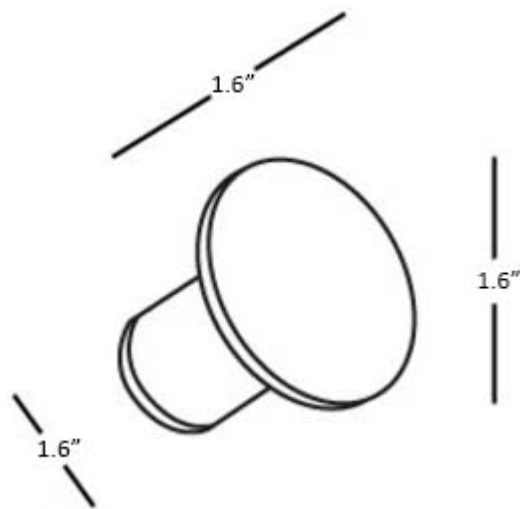

- Hotellerie AV120A | Polished chrome

**Finishes**

<p><b>Collection</b> Hotellerie</p>	<p><b>Model  </b> Hotellerie AV120A</p>	<p>Dimensions Metric  <i>1 inch = 2.54 cm</i>  <i>1 inch = 25.4 mm</i></p>	 <p>1051 Lea Drive - Collegeville, PA 19426          Tel. 215 513 9400 - Fax 610 831 0215  <a href="http://www.ws bathcollections.com">www.ws bathcollections.com</a> - <a href="mailto:info@ws bathcollections.com">info@ws bathcollections.com</a></p>
---	---	--	---

## TECHNOLOGIES

click

Collection  
Hotellerie

Model |  
Hotellerie AV120A

Dimensions Metric

*1 inch = 2.54 cm*  
*1 inch = 25.4 mm*

**WS**<sup>®</sup>  
**BATH**  
**COLLECTIONS**

1051 Lea Drive - Collegeville, PA 19426  
Tel. 215 513 9400 - Fax 610 831 0215