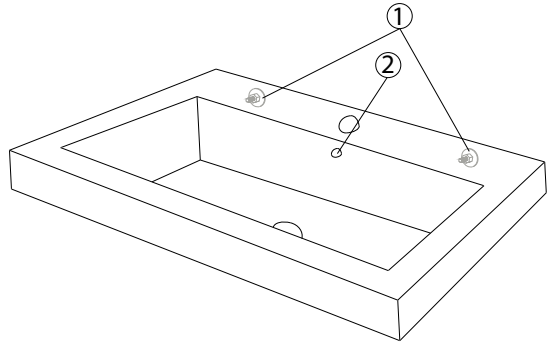

100090017_N377001042	
1	100041225_N421040000
2*	100089013_N643000004