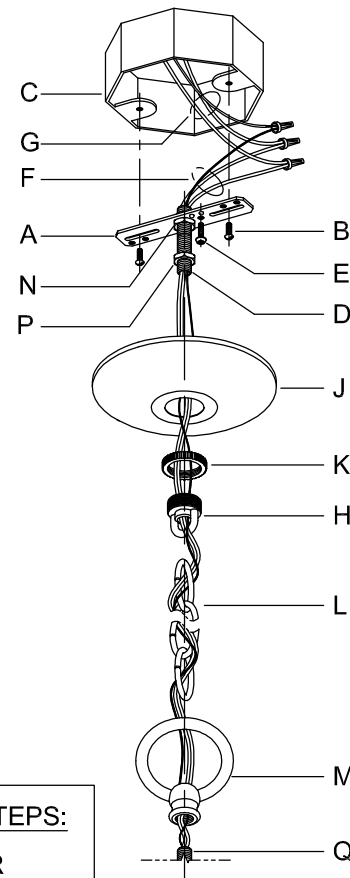

Assembly & Installation Instructions

CAUTION: Read instructions carefully and turn electricity off at main circuit breaker panel before beginning installation.

WARNING - If any Special Control Devices are used with this Fixture, Follow the Instructions Carefully to assure full compliance with N.E.C. requirements. If there are any questions, contact a Qualified Electrical Contractor.

CAUTION - All glass is fragile, use care when handling Glass component(s) and or Lamp(s).

CANOPY MOUNTING & WIRE CONNECTION ASSEMBLY STEPS:

ADJUST HEIGHT WITH "D"
 N → A (TO LOCK)
 AJUSTA LA ALTURA CON "D"
 N → A (APRETAR)
 RÉGLEZ LA HAUTEUR AVEC "D"
 N → A (À VERROUILLER)

1. D,E → A
2. B,A → C
3. N,P,H → D
4. P → H (TO LOCK) (APRETAR) (À VERROUILLER)
5. F → M
6. M → Q
7. L → M
8. K,J → L
9. L → H
10. F → L,K,J,H,D
11. F → G
12. J,K → H

FIXTURE ASSEMBLY STEPS:

1. S → R

B, C, G & S
 (NOT FURNISHED)
 (NO INCLUIDA)
 (NON FOURNIE)

Instrucciones de ensamblaje e instalación

Precaución: Lea cuidadosamente las instrucciones y desconecte la electricidad del cortacircuitos principal antes de iniciar la instalación.

ADVERTENCIA - Si usa algún dispositivo especial de control con este aparato de luz, siga las instrucciones cuidadosamente para asegurar la completa conformidad con los requisitos N.E.C. Si existe alguna duda, contacte un electricista calificado.