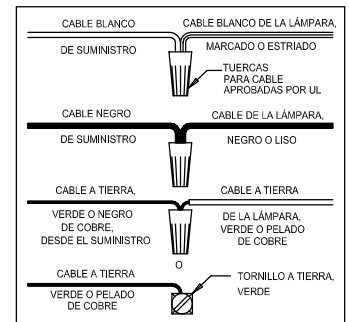

CAUTION - All glass is fragile, use care when handling Glass component(s) and or Lamp(s).

CANOPY MOUNTING & WIRE CONNECTION ASSEMBLY STEPS:

ADJUST HEIGHT WITH "D"
 N → A (TO LOCK)
 AJUSTA LA ALTURA CON "D"
 N → A (APRETAR)
 RÉGLEZ LA HAUTEUR AVEC "D"
 N → A (À VERROUILLER)

1. D,E → A
2. B,A → C
3. N,P,H → D
4. P → H (TO LOCK) (APRETAR) (À VERROUILLER)
5. F → M
6. M → Q
7. L → M
8. K,J → L
9. L → H
10. F → L,K,J,H,D
11. F → G
12. J,K → H

FIXTURE ASSEMBLY STEPS:

1. S → R

B, C, G & S
 (NOT FURNISHED)
 (NO INCLUIDA)
 (NON FOURNIE)

Instrucciones de ensamblaje e instalación

Precaución: Lea cuidadosamente las instrucciones y desconecte la electricidad del cortacircuitos principal antes de iniciar la instalación.

ADVERTENCIA - Si usa algún dispositivo especial de control con este aparato de luz, siga las instrucciones cuidadosamente para asegurar la completa conformidad con los requisitos N.E.C. Si existe alguna duda, contacte un electricista calificado.

PRECAUCION - El vidrio es frágil; tenga cuidado al manipular el (los) elemento(s) de vidrio y/o la(s) bombilla(s).

Instructions d'Assemblage et Installation

Mise en garde: Lire les instructions avec soin et couper le courant au disjoncteur central avant de commencer l'installation.