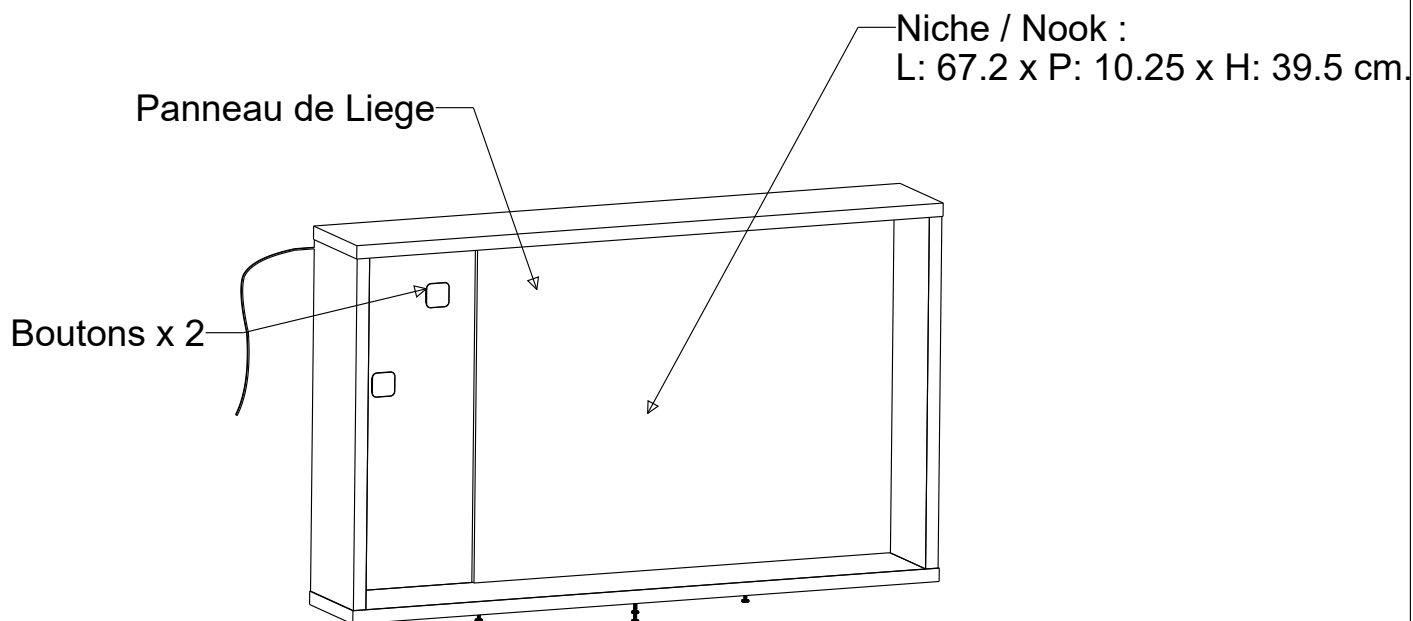

DESIGNATION : PANNEAU LIEGE + LED "CAMILLIA"

DECORS : TERRACOTTA/BEIGE/CHENE

CARACTERISTIQUE TECHNIQUE : Meuble en panneaux de particules de 15mm
Meuble en panneaux de particules revêtu d'un
décor papier ou mélamine imitation suivant coloris.

<u>EMBALLAGE :</u>	<u>Poids</u>	<u>Volume</u>	<u>Dimensions</u>
	6,80 kg	0.035m ³	78.0 x 41.9 x 11 cm

CROQUIS ET DIMENSIONS

L:70.4 cm
P:12 cm
H:42.5 cm