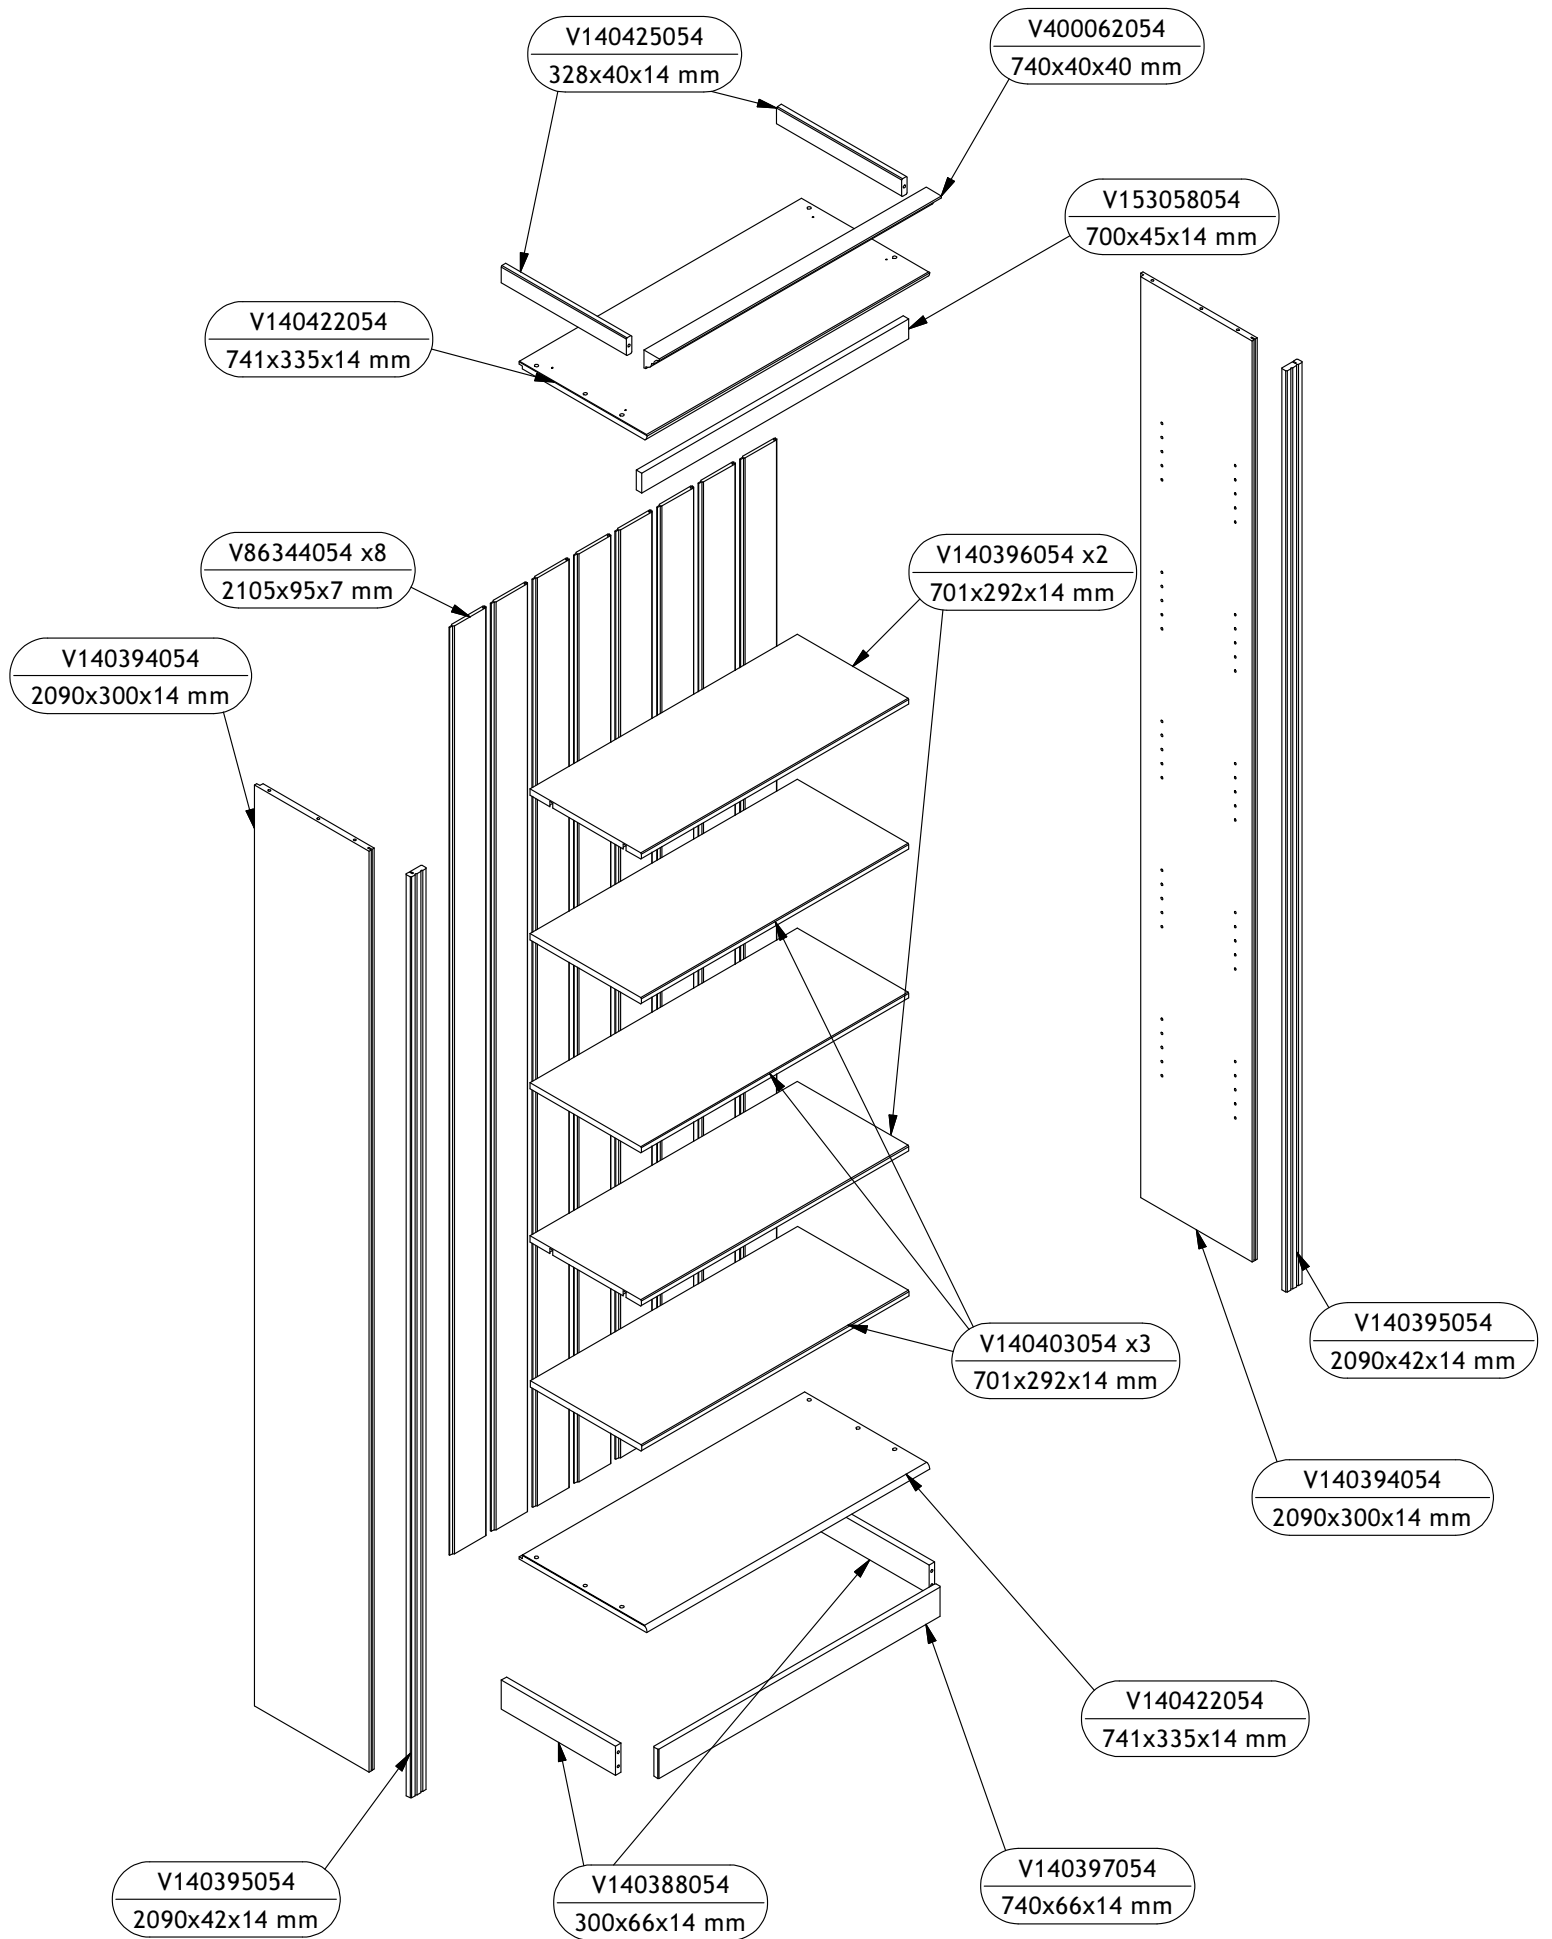

(D) Montageanleitung

(FR) Notice de montage

(NL) Handleiding voor de montage

(CZ) Montážní návod

(HU) Szerelési útmutató

(TR) Montaj talimatı

(GB) Assembly Instructions

(IT) Istruzioni di montaggio

Nr. • No. • N° • Номер • Č • Sz

Tur • Type • Tip • Típus • Tipo •
Тип

<p>BA10400 x 6 ø6x30 mm</p> 	<p>BA10830 x 12 5/5 mm</p> 	<p>BA10310 x 12 Ø7x50 mm</p> 	<p>BA10120 x 40 ø3,5x12 mm</p> 	<p>BA10025 x 75 ø1,2x20 mm</p> 	<p>BA10981 x 10 3x16,5x80 mm</p> 
<p>BA10849 x 20 20x20x2</p> 	<p>BA10210 x 4 M4x12 mm</p> 	<p>BA10236 x 4 ø5,0/m4x35 mm</p> 	<p>BA103535 x 4 ø19/ø6,3x10 mm</p> 	<p>Bor Ø5 x 1</p> 	<p>BA182002 x 1</p> 
<p>BA10680 x 1</p> 	<p>I10881 x 1 15 g</p> 	<p>BA10850 x8 ø15x11 mm</p> 	<p>BA10851 x8 ø5,8x19,6 mm</p> 		