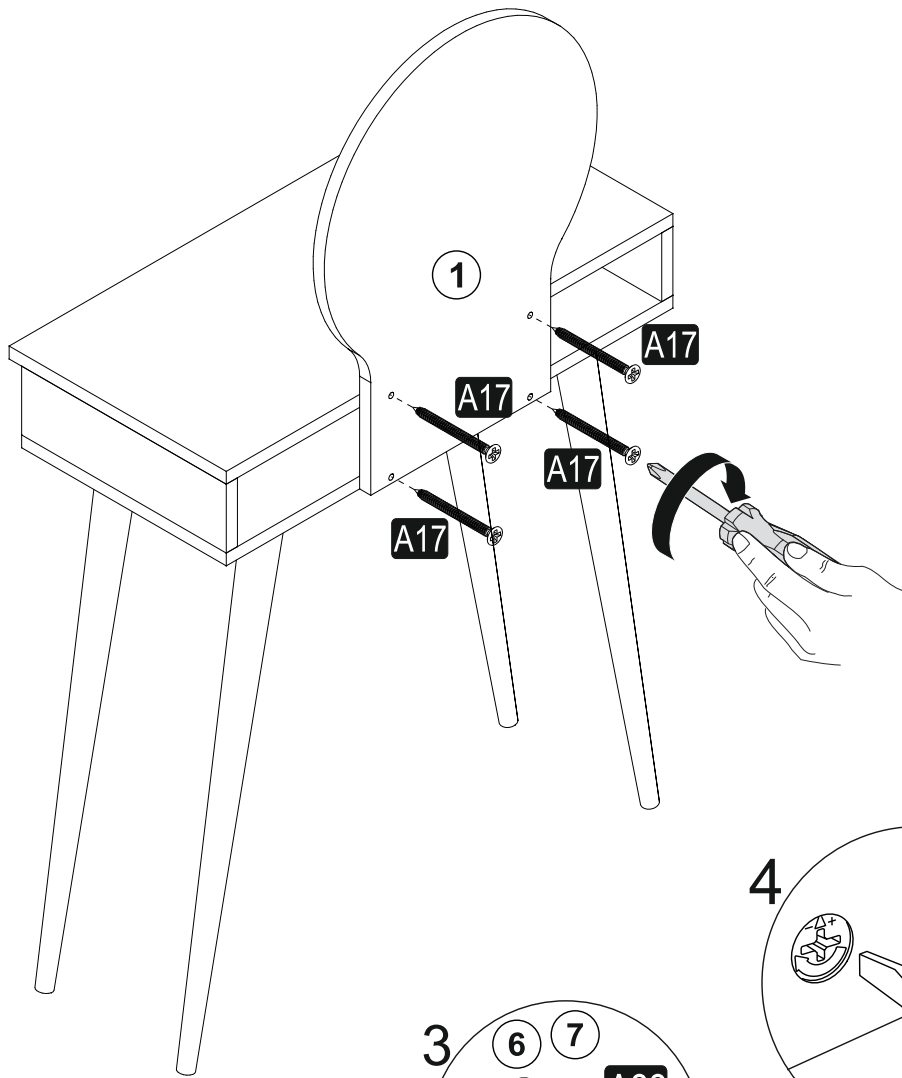

AKSESUAR LİSTESİ / ACCESSORY LIST

A23 Minifix Mil 6X	A22 Minifix Gövde 6X	A04 Kavela 6X	D09 Ahşap Ayak Demir Bağlantı Aparatı 4X	A48 Arkalık Çivisi 16X
R01 Raf Pimi 2X	A17 4x50 12X	V27 Metrik 6x10 16X	V23 72 cm NTRL 4X	A06 18 mm 6X
A10 14mm 12X	A47 5x70 2X	A16 2X	A35 2X	A18 3,5x18 16X

1

2

3

4

5

6

7