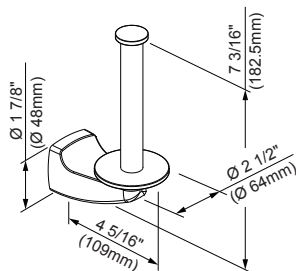

#### Couleur Code Description

		Chrome
		BN Nickel Brossé
		BS Noir Satiné
		BB Bronze Brossé

Crochet à  
peignoir

Porte-papier hygiénique

Porte-papier hygiénique

Anneau à serviettes

Porte-serviettes de 18 po  
Porte-serviettes de 24 po

Crochet à peignoir

Porte-papier hygiénique

Porte-papier hygiénique

Anneau à serviettes

18", 24" - Porte-serviettes

Renseignements pour la soumission :

Nom :

Entrepreneur :