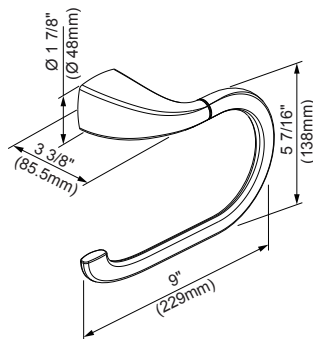

### Colores/Acabados disponibles

Los cuadros de color son solo de referencia.

Color	Código	Descripción
		Cromo
	BN	Níquel Cepillado
	BS	Negro Satinado
	BB	Bronce Cepillado

Percha para bata

Portarrollos

Portarrollos

Toallero de anilla

Toallero barral de 18"  
Toallero barral de 24"

Percha para bata

Portarrollos

Portarrollos

Toallero de anilla

18", 24" - Toallero de barral

Información a presentar: