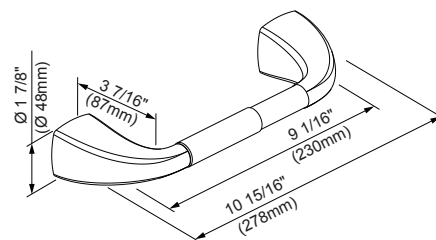

#### Couleur Code Description

		Chrome
		BN Nickel Brossé
		BS Noir Satiné
		BB Bronze Brossé

Crochet à  
peignoir

Porte-papier hygiénique

Porte-papier hygiénique

Anneau à serviettes

Porte-serviettes de 18 po  
Porte-serviettes de 24 po

Crochet à peignoir

Porte-papier hygiénique

Porte-papier hygiénique

Anneau à serviettes

18", 24" - Porte-serviettes

Renseignements pour la soumission :

Nom :

Entrepreneur :