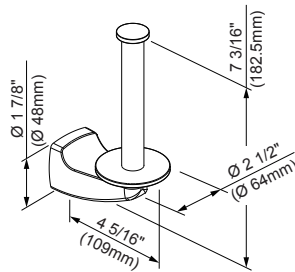

## ESPECIFICACIONES

### Colores/Acabados disponibles

Los cuadros de color son solo de referencia.

Color	Código	Descripción
		Cromo
	BN	Níquel Cepillado
	BS	Negro Satinado
	BB	Bronce Cepillado

Percha para bata

Portarrollos

Portarrollos

Toallero de anilla

Toallero barral de 18"  
Toallero barral de 24"

Percha para bata

Portarrollos

Portarrollos

Toallero de anilla

18", 24" - Toallero de barral

Información a presentar: