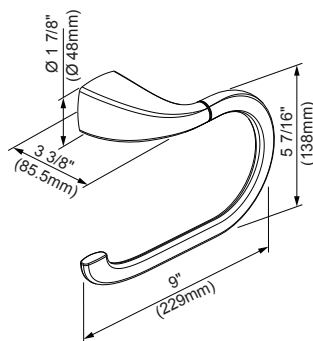

#### Couleur Code Description

		Chrome
		BN Nickel Brossé
		BS Noir Satiné
		BB Bronze Brossé

Crochet à  
peignoir

Porte-papier hygiénique

Porte-papier hygiénique

Anneau à serviettes

Porte-serviettes de 18 po  
Porte-serviettes de 24 po

Crochet à peignoir

Porte-papier hygiénique

Porte-papier hygiénique

Anneau à serviettes

18", 24" - Porte-serviettes

Renseignements pour la soumission :

Nom :

Entrepreneur :