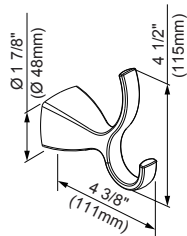

#### Couleur Code Description

		Chrome
		BN Nickel Brossé
		BS Noir Satiné
		BB Bronze Brossé

Crochet à  
peignoir

Porte-papier hygiénique

Porte-papier hygiénique

Anneau à serviettes

Porte-serviettes de 18 po  
Porte-serviettes de 24 po

Crochet à peignoir

Porte-papier hygiénique

Porte-papier hygiénique

Anneau à serviettes

18", 24" - Porte-serviettes

Renseignements pour la soumission :

Nom :

Entrepreneur :