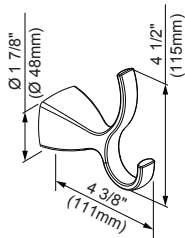

### Colores/Acabados disponibles

Los cuadros de color son solo de referencia.

Color	Código	Descripción
		Cromo
	BN	Níquel Cepillado
	BS	Negro Satinado
	BB	Bronce Cepillado

Percha para bata

Portarrollos

Portarrollos

Toallero de anilla

Toallero barral de 18"  
Toallero barral de 24"

Percha para bata

Portarrollos

Portarrollos

Toallero de anilla

18", 24" - Toallero de barral

Información a presentar: