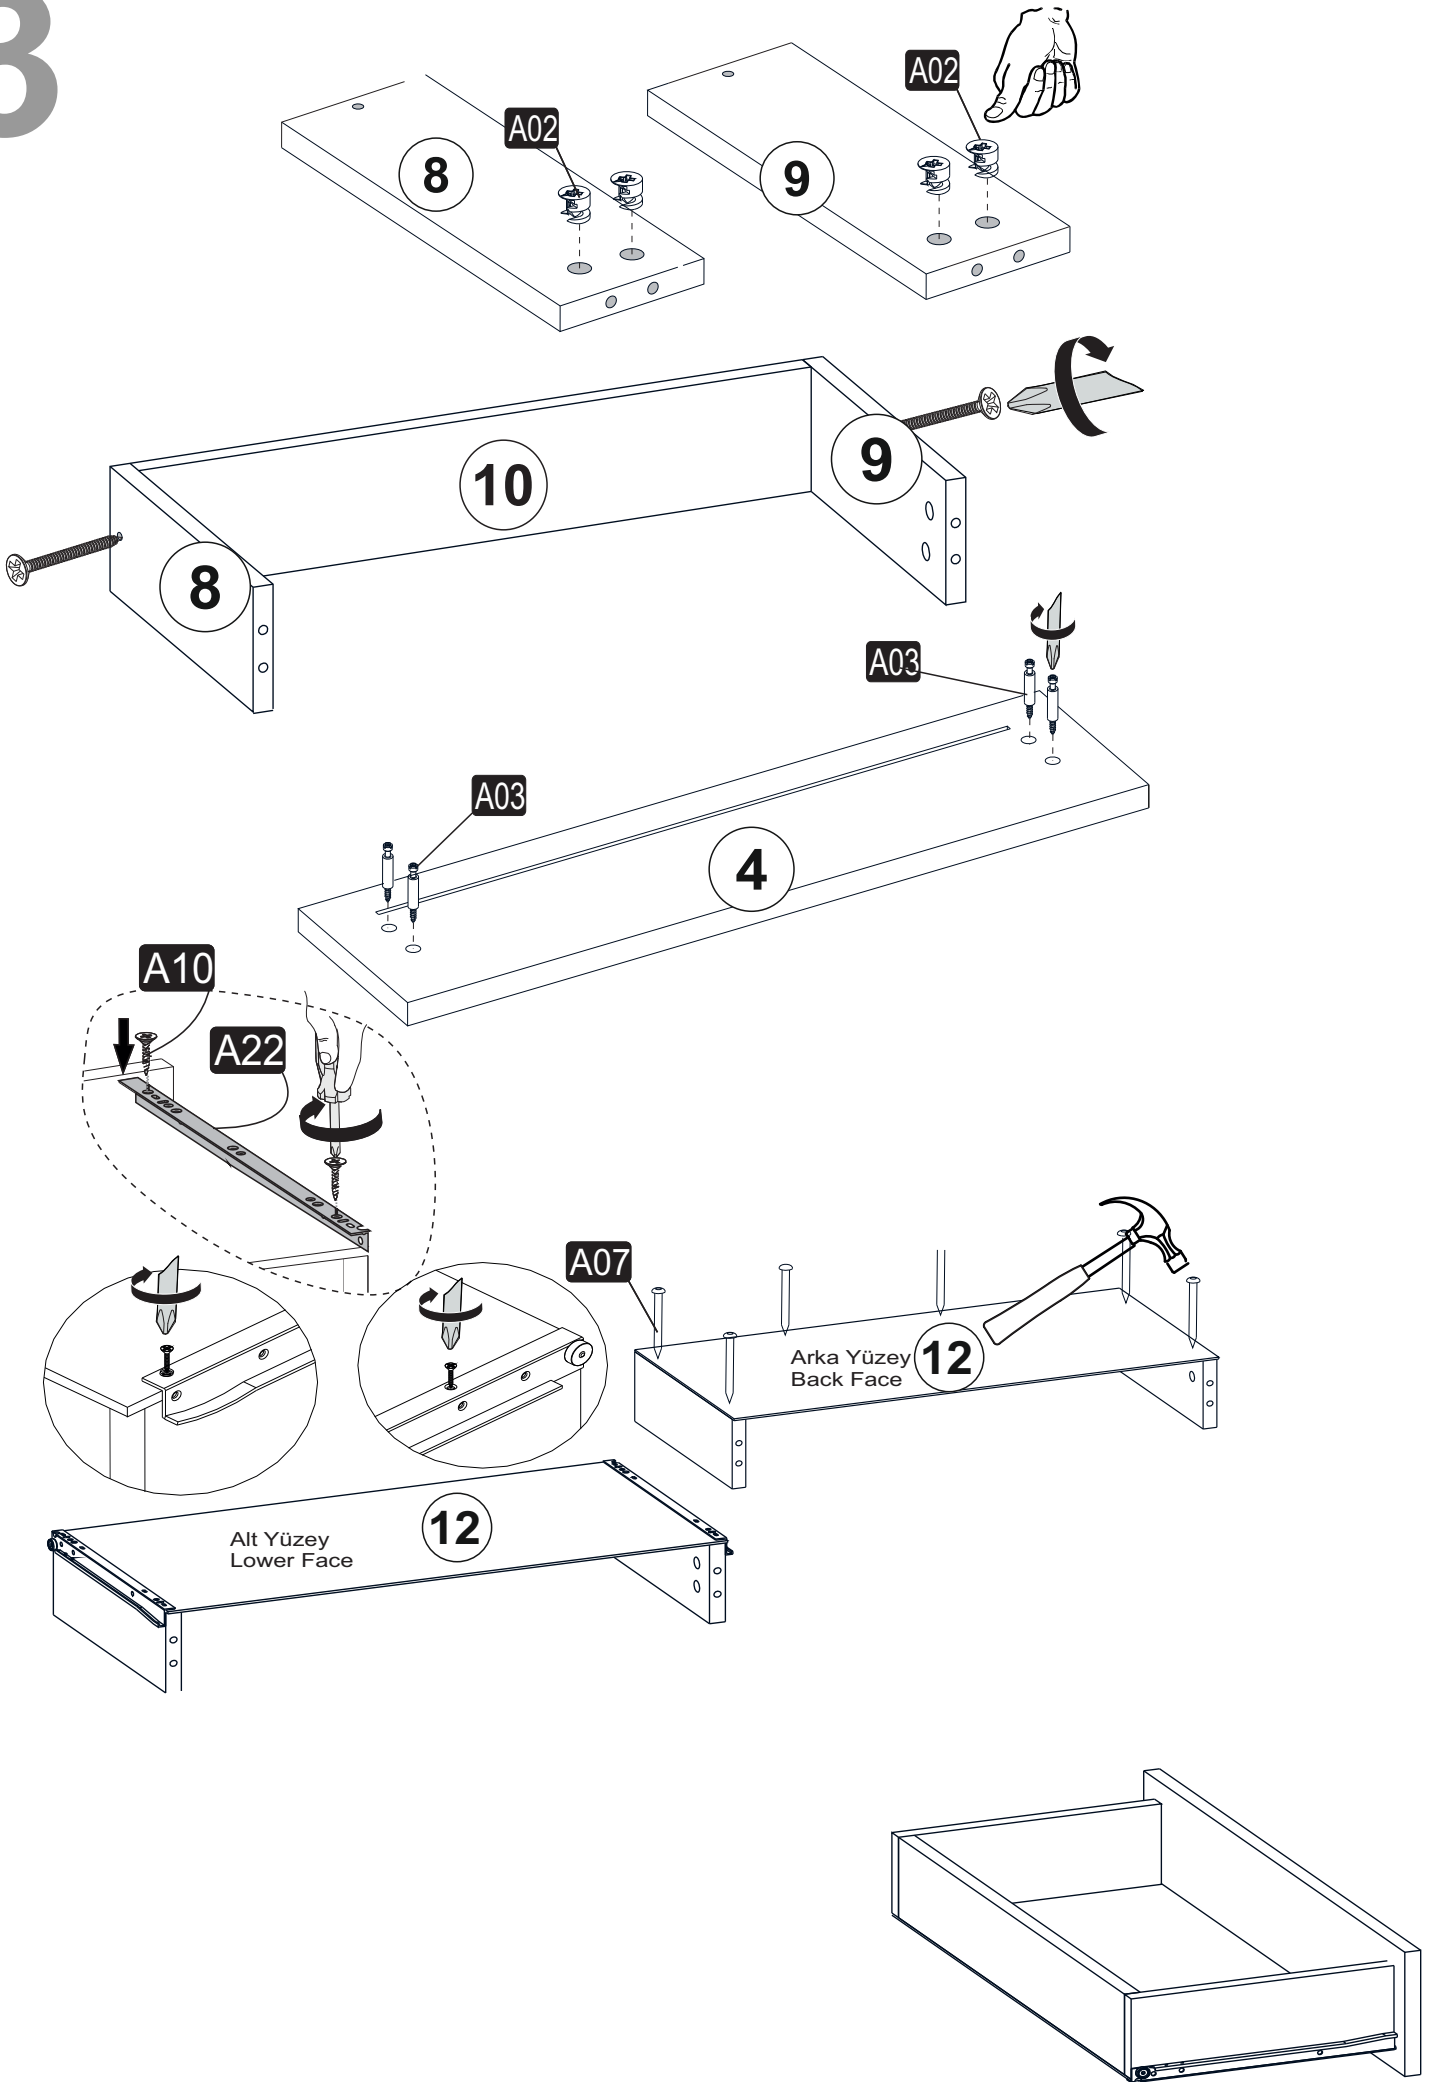

AKSESUAR LİSTESİ / ACCESSORY LIST

A18 4x50  26x	A02 Minifix Gövde  4x	A03 Minifix Mil  4x	A22 Çekmece Rayı 25 cm  1x	A10 3,5x18  8x
A16 Ø8 Dübel  2x	A33 5x70  2x	A07 Arkalık Çivisi  13x	A08 4x50 Tapa Safirmeşe  22x	A09 Minifix Tapa Antrasit  4x
			A38 Dekoratif Pul  2x	A08 4x50 Tapa Antrasit  4x

PARÇA KODLAMA / GENERAL VIEW

1

A18

2

A18

3

4

5