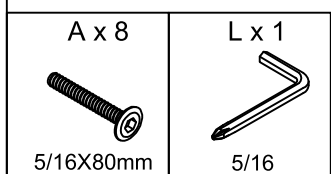

STEP 1

Single-seater lounge Sofa (SKU: N719P285930+N719P285931)

L x 1  5/16 D x 8	(14) X4  E x 8  M4X15mm
 M4X15mm	

STEP 2

STEP 3

STEP 4

STEP 5

STEP 6

STEP 7

STEP 8

STEP 9

⑨ x1

STEP 10

⑦ x1

STEP 11

STEP 12