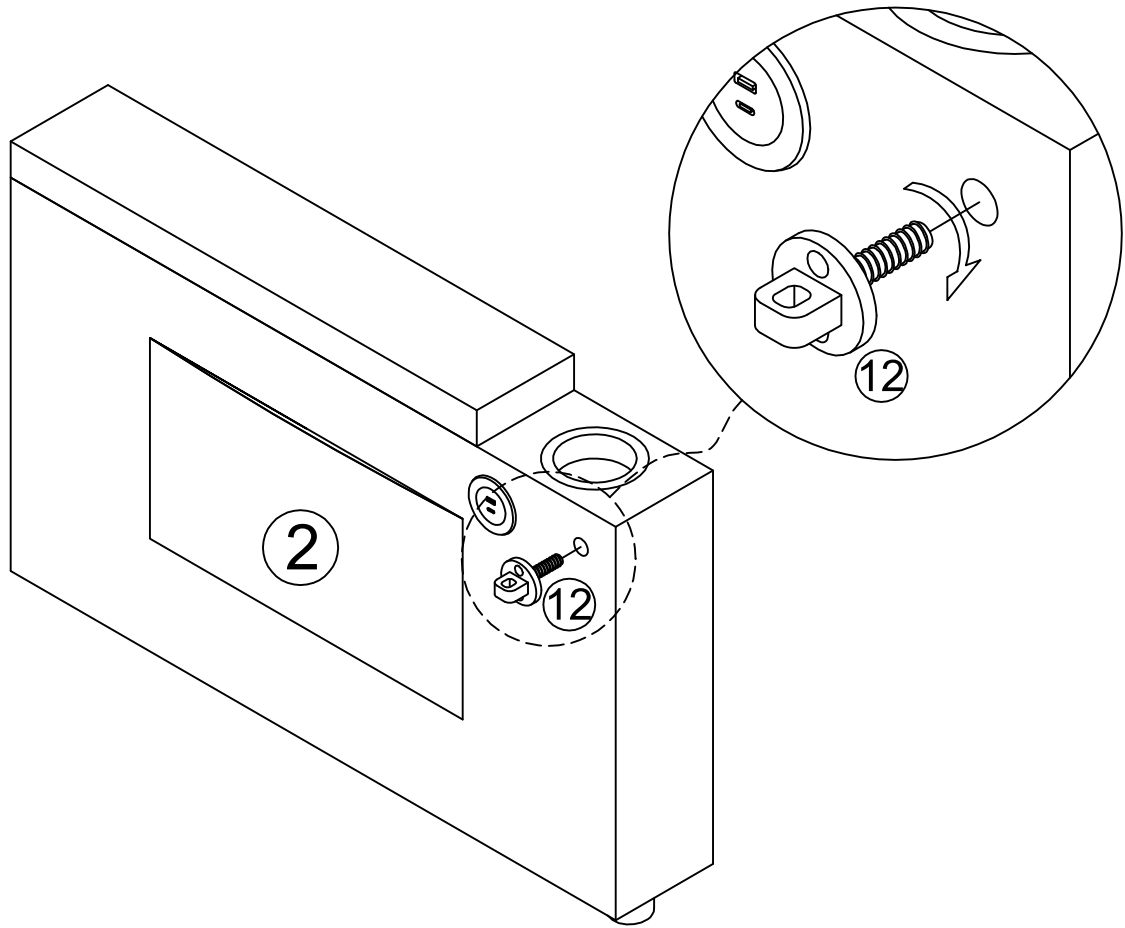

<p>Ax10 PCS</p>  <p style="text-align: center;">5/16X80mm</p>	<p>Bx4 PCS</p>  <p style="text-align: center;">5/16X40mm</p>	<p>Cx6 PCS</p>  <p style="text-align: center;">1/4X25mm</p>
<p>Dx8 PCS</p>  <p style="text-align: center;">M4X15mm</p>	<p>Ex10 PCS</p>  <p style="text-align: center;">M4X15mm</p>	<p>Fx2 PCS</p>  <p style="text-align: center;">Ø19X5/16</p>
<p>Gx6 PCS</p>  <p style="text-align: center;">Ø16X1/4</p>	<p>Hx2 PCS</p>  <p style="text-align: center;">5/16</p>	<p>Lx1 PC</p>  <p style="text-align: center;">5/16</p>
<p>Mx1 PC</p>  <p style="text-align: center;">5/16</p>		

STEP 1

Single-seater lounge Sofa (SKU: N719P285930+N719P285931)

L x 1  5/16 D x 8	(14) X4  E x 8  M4X15mm
 M4X15mm	

STEP 2

STEP 3

STEP 4

STEP 5

STEP 6