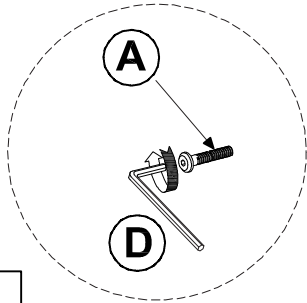

HARDWARE LIST

NO.	DESCRIPTION		QTY
A	BOLT M6x70 MM		6
B	BARREL NUT M6x13 MM		2
C	WOOD DOWEL M8x30 MM		4
D	ALLEN KEY M4x100 MM		1
E	BOLT M6x40 MM		1
F	FLAT WASHER M6x19 MM		1

1

M8x30 mm
C x 4

2

M6x70 mm
A x 2

M6x13 mm
B x 2

M4x100 mm
D x 1

3

M6x70 mm
A x 4

M4x100 mm
D x 1

80%

4

2

5

M6x40 mm
E x 1

M6x19 mm
F x 1

M4x100 mm
D x 1

100%

6

M4x100 mm
D x 1

100%