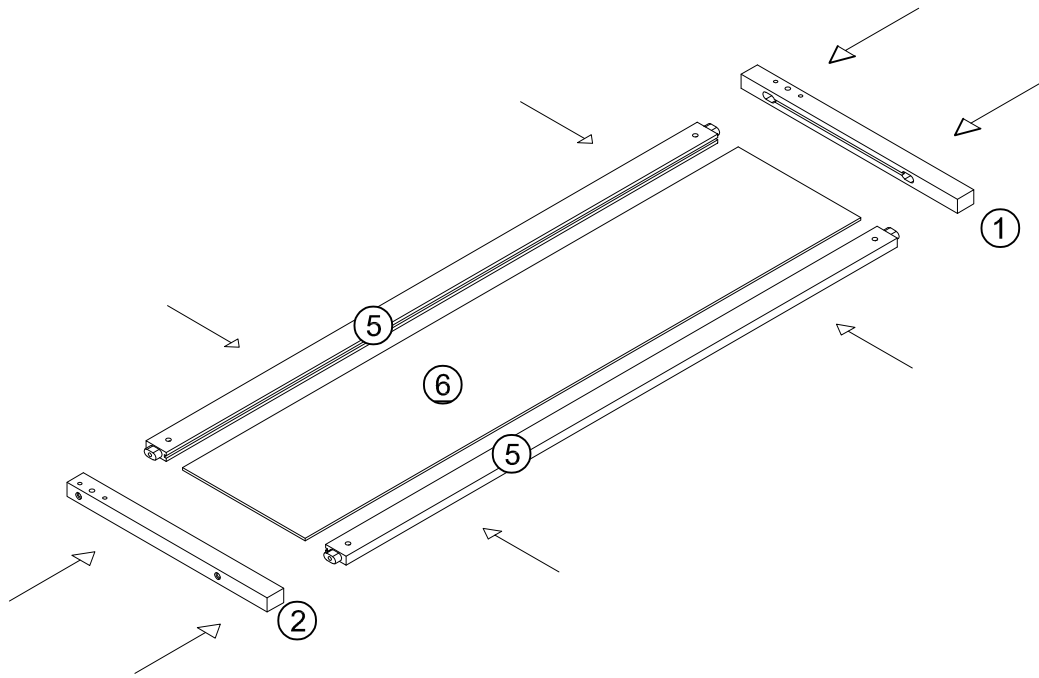

Step/Étape 1