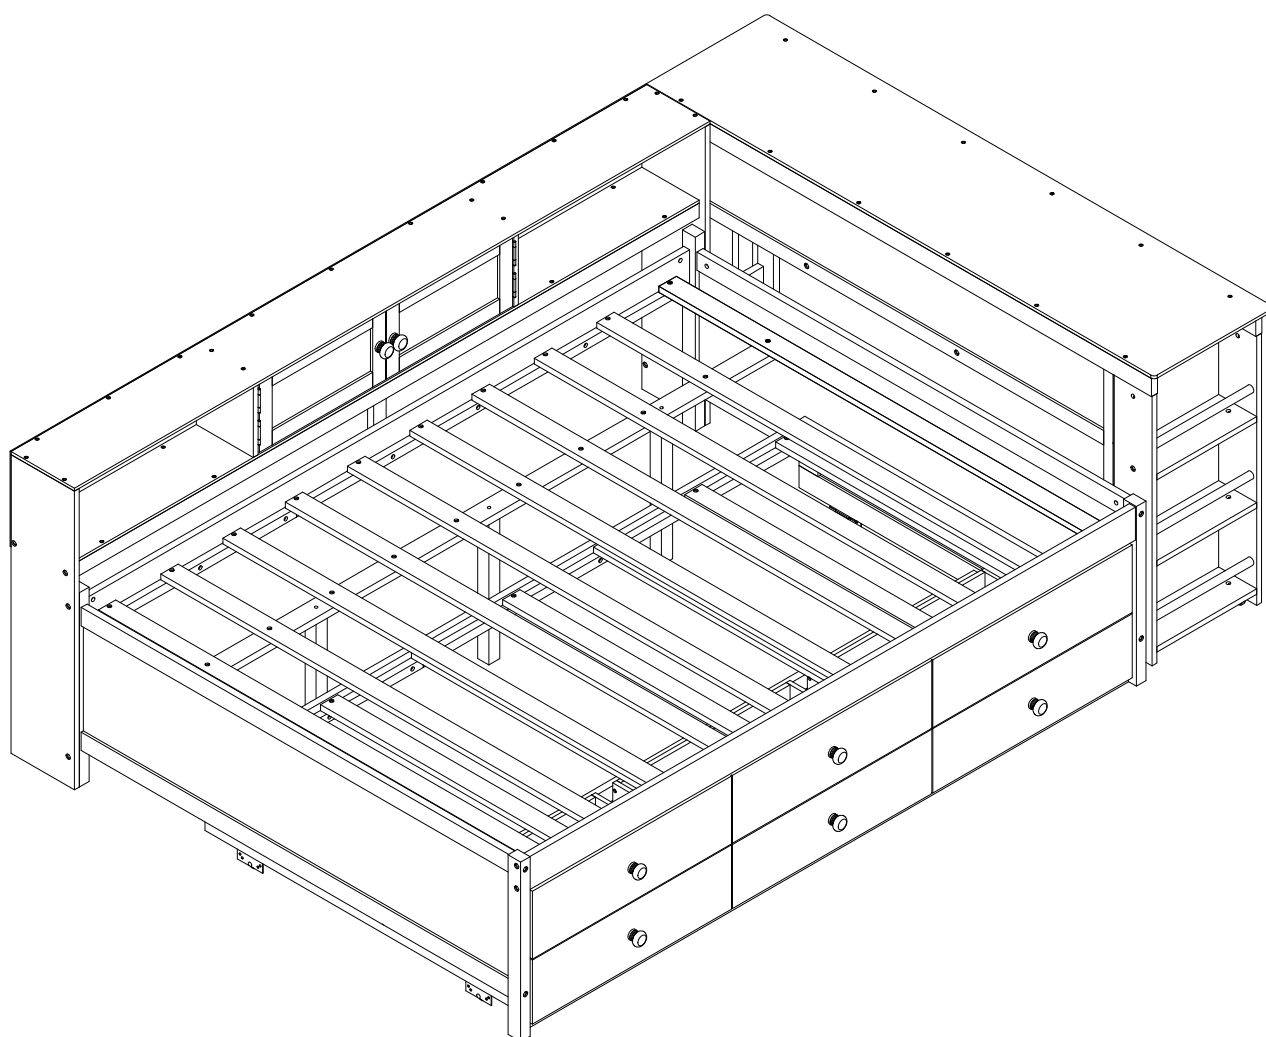

ASSEMBLY INSTRUCTIONS

INSTRUCTIONS DE MONTAGE

FULL DAYBED

W00438

LIT DE JOUR COMPLET

W00438

Bed type	Legth	Width	Thickness
Full Standard	74"-75"	53 1/2"	6" max
Type de lit	Longueur	Largeur	Épaisseur
Norme complète	74po-75po	53 1/2po	6po

Detail View/Vue détaillée

Part Lists/Listes de pièces: W00438-1

<p>5</p> 	<p>6</p> 	<p>12</p> 
Side bar - 4pcs	Side panel - 2pcs	Partition board - 2pcs
Barre latérale - 4 pièces	Panneau latéral - 2 pièces	Panneau de séparation - 2 pièces
<p>16</p> 	<p>17</p> 	<p>20</p> 
Slats (long) - 10pcs	Support legs - 3pcs	Door (left) - 1pc
Lattes (longues) - 10 pièces	Pieds de support - 3 pièces	Porte (gauche) - 1pièce
<p>25</p> 	<p>27</p> 	<p>29</p> 
Panel 1 - 1pc	Vertical bar (above) - 2pcs	Vertical bar (lower) - 2pcs
Panneaux 1 - 1 pièce	Barre verticale (ci-dessus) - 2 pièces	Barre verticale (inférieure) - 2 pièces
<p>34</p> 	<p>35</p> 	<p>44</p> 
Panel 2 - 1pc	Panel 3 - 1pc	Support bar - 3pcs
Panneaux 2 - 1pièce	Panneaux 3 - 1pièce	Barre de support - 3 pièces
<p>45</p> 	<p>56</p> 	<p>57</p> 
Rear panel (shelf) - 1pc	Drawer side (left) - 3pcs	Drawer side (right) - 3pcs
Panneau arrière (étagère) - 1 pièce	Côté tiroir (gauche) - 3 pièces	Côté tiroir (droite) - 3 pièces
<p>59</p> 	<p>60</p> 	<p>61</p> 
Drawer bottom panel - 3pcs	Drawer stopper - 2pcs	Door (right) - 1pc
Panneau inférieur du tiroir - 3 pièces	Butée de tiroir - 2 pièces	Porte (droite) - 1pièce
<p>66</p> 		
Panel 4 - 1pc		
Panneaux 1 - 1 pièce		