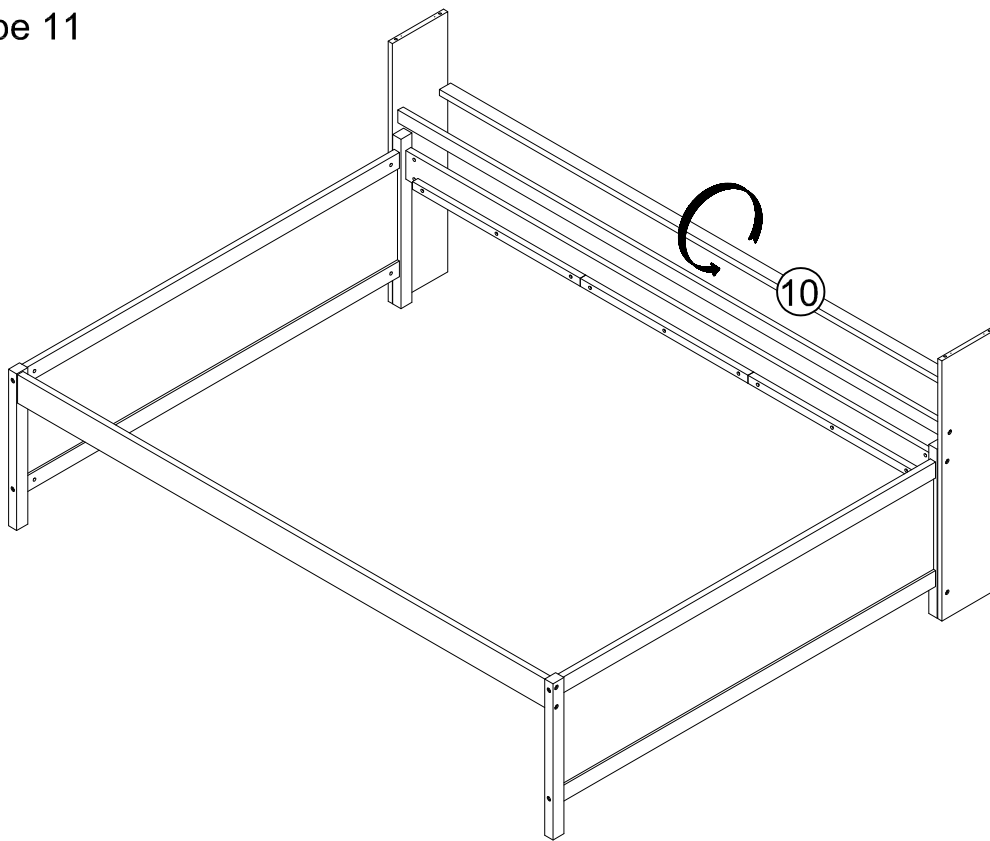

Step/Étape 11