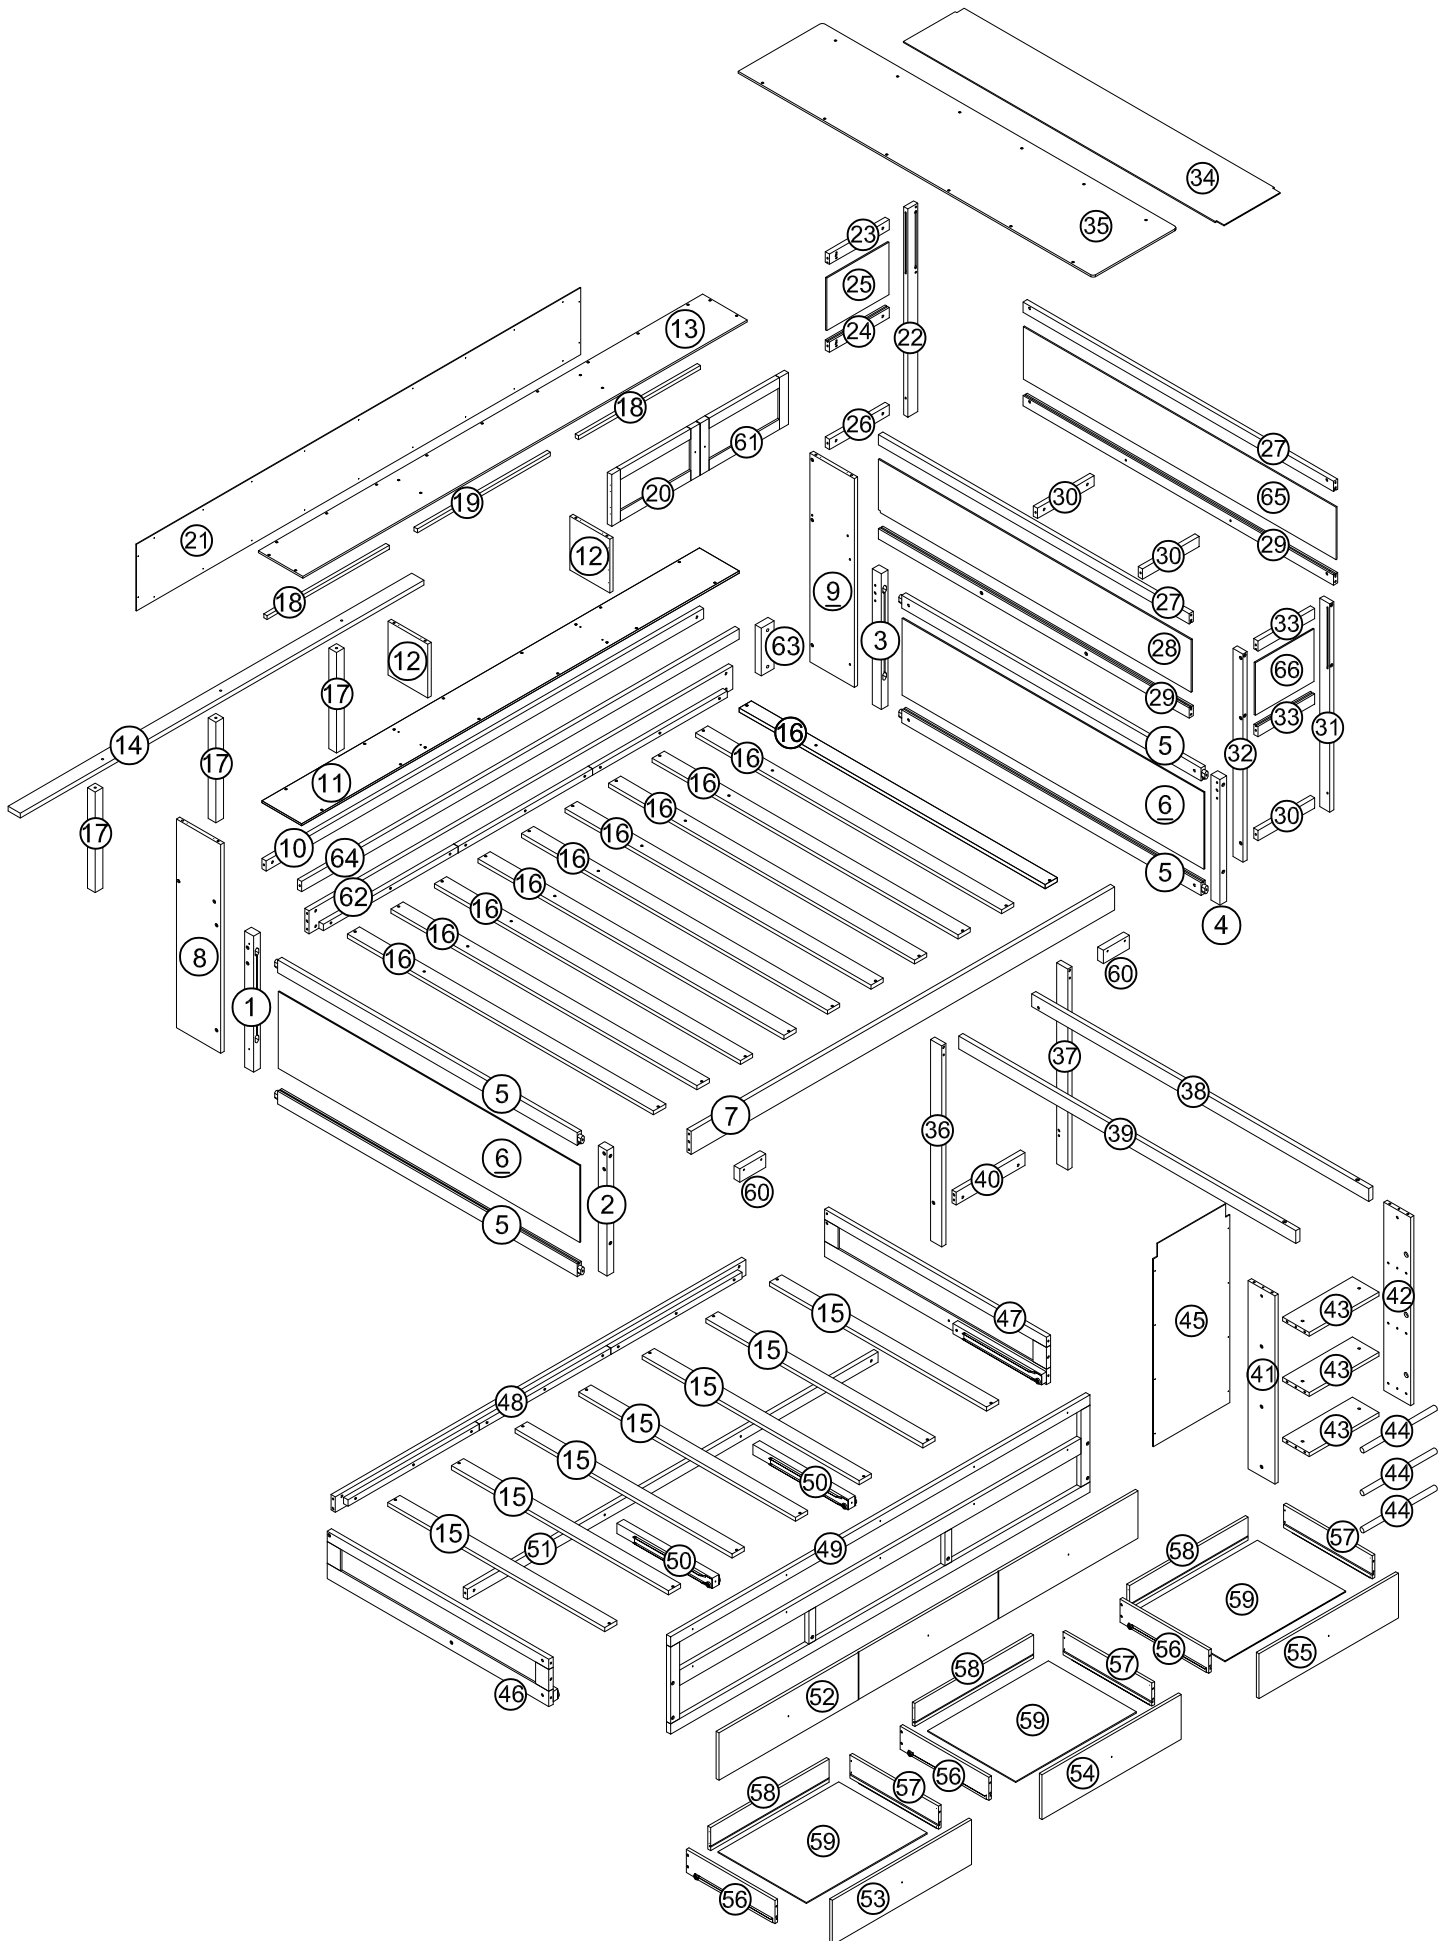

ASSEMBLY INSTRUCTIONS

INSTRUCTIONS DE MONTAGE

FULL DAYBED

W00438

LIT DE JOUR COMPLET

W00438

Bed type	Legth	Width	Thickness
Full Standard	74"-75"	53 1/2"	6" max
Type de lit	Longueur	Largeur	Épaisseur
Norme complète	74po-75po	53 1/2po	6po

Detail View/Vue détaillée

Part Lists/Listes de pièces: W00438-1

<p>5</p> 	<p>6</p> 	<p>12</p> 
Side bar - 4pcs	Side panel - 2pcs	Partition board - 2pcs
Barre latérale - 4 pièces	Panneau latéral - 2 pièces	Panneau de séparation - 2 pièces
<p>16</p> 	<p>17</p> 	<p>20</p> 
Slats (long) - 10pcs	Support legs - 3pcs	Door (left) - 1pc
Lattes (longues) - 10 pièces	Pieds de support - 3 pièces	Porte (gauche) - 1pièce
<p>25</p> 	<p>27</p> 	<p>29</p> 
Panel 1 - 1pc	Vertical bar (above) - 2pcs	Vertical bar (lower) - 2pcs
Panneaux 1 - 1 pièce	Barre verticale (ci-dessus) - 2 pièces	Barre verticale (inférieure) - 2 pièces
<p>34</p> 	<p>35</p> 	<p>44</p> 
Panel 2 - 1pc	Panel 3 - 1pc	Support bar - 3pcs
Panneaux 2 - 1pièce	Panneaux 3 - 1pièce	Barre de support - 3 pièces
<p>45</p> 	<p>56</p> 	<p>57</p> 
Rear panel (shelf) - 1pc	Drawer side (left) - 3pcs	Drawer side (right) - 3pcs
Panneau arrière (étagère) - 1 pièce	Côté tiroir (gauche) - 3 pièces	Côté tiroir (droite) - 3 pièces
<p>59</p> 	<p>60</p> 	<p>61</p> 
Drawer bottom panel - 3pcs	Drawer stopper - 2pcs	Door (right) - 1pc
Panneau inférieur du tiroir - 3 pièces	Butée de tiroir - 2 pièces	Porte (droite) - 1pièce
<p>66</p> 		
Panel 4 - 1pc		
Panneaux 1 - 1 pièce		