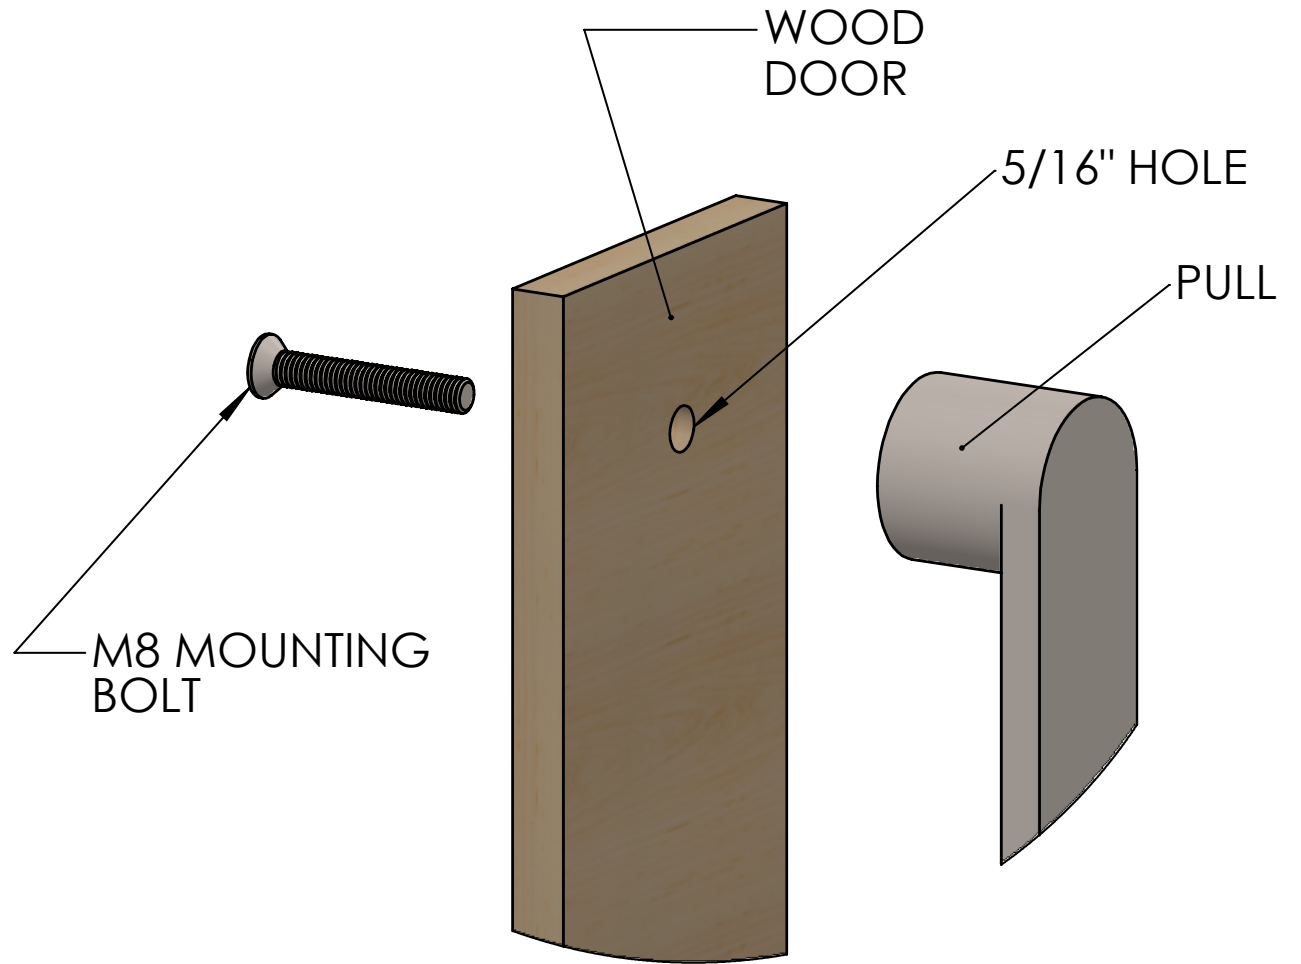

OPTIONAL CAP

AP 256

THROUGH BOLT WOOD MTG.

Linnea®

800.219.2366

www.linnea-home.com