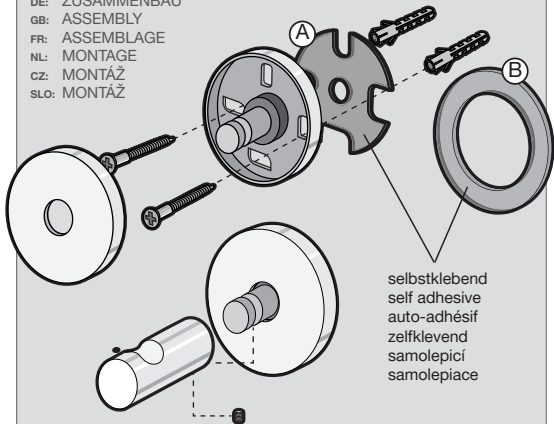

SCALA

40062

ZACK[®]

© 6.2021 ZACK GMBH

ZACK GMBH . GERMANY . WWW.ZACK.EU

DE: ZUSAMMENBAU
GB: ASSEMBLY
FR: ASSEMBLAGE
NL: MONTAGE
CZ: MONTÁŽ
SLO: MONTAŽ

selbstklebend
self adhesive
auto-adhésif
zelfklevend
samolepicí
samolepiace

Bei Klebemontage verwenden Sie bitte anstatt des Kunststoffeinsatzes (A) ausschliesslich den Kunststoffring (B).

For adhesive mounting please use only the plastic ring (B) instead of plastic insert (A).

Pour adhésif de montage veuillez utiliser seulement l'anneau en plastique (B) à la place d'insert en plastique (A), s'il vous plaît.

Voor lijm montage, gebruik dan in plaats van de plastic insert (A) alleen de plastic ring (B).

Při montáži lepením použijte prosím místo plastové vložky (A) pouze plastový kroužek (B).

Na prilepenie používajte iba plastový krúžok (B) namiesto plastovej vložky (A).

© 6.2021 ZACK GMBH

ZACK[®]

ZACK GMBH . GERMANY . WWW.ZACK.EU