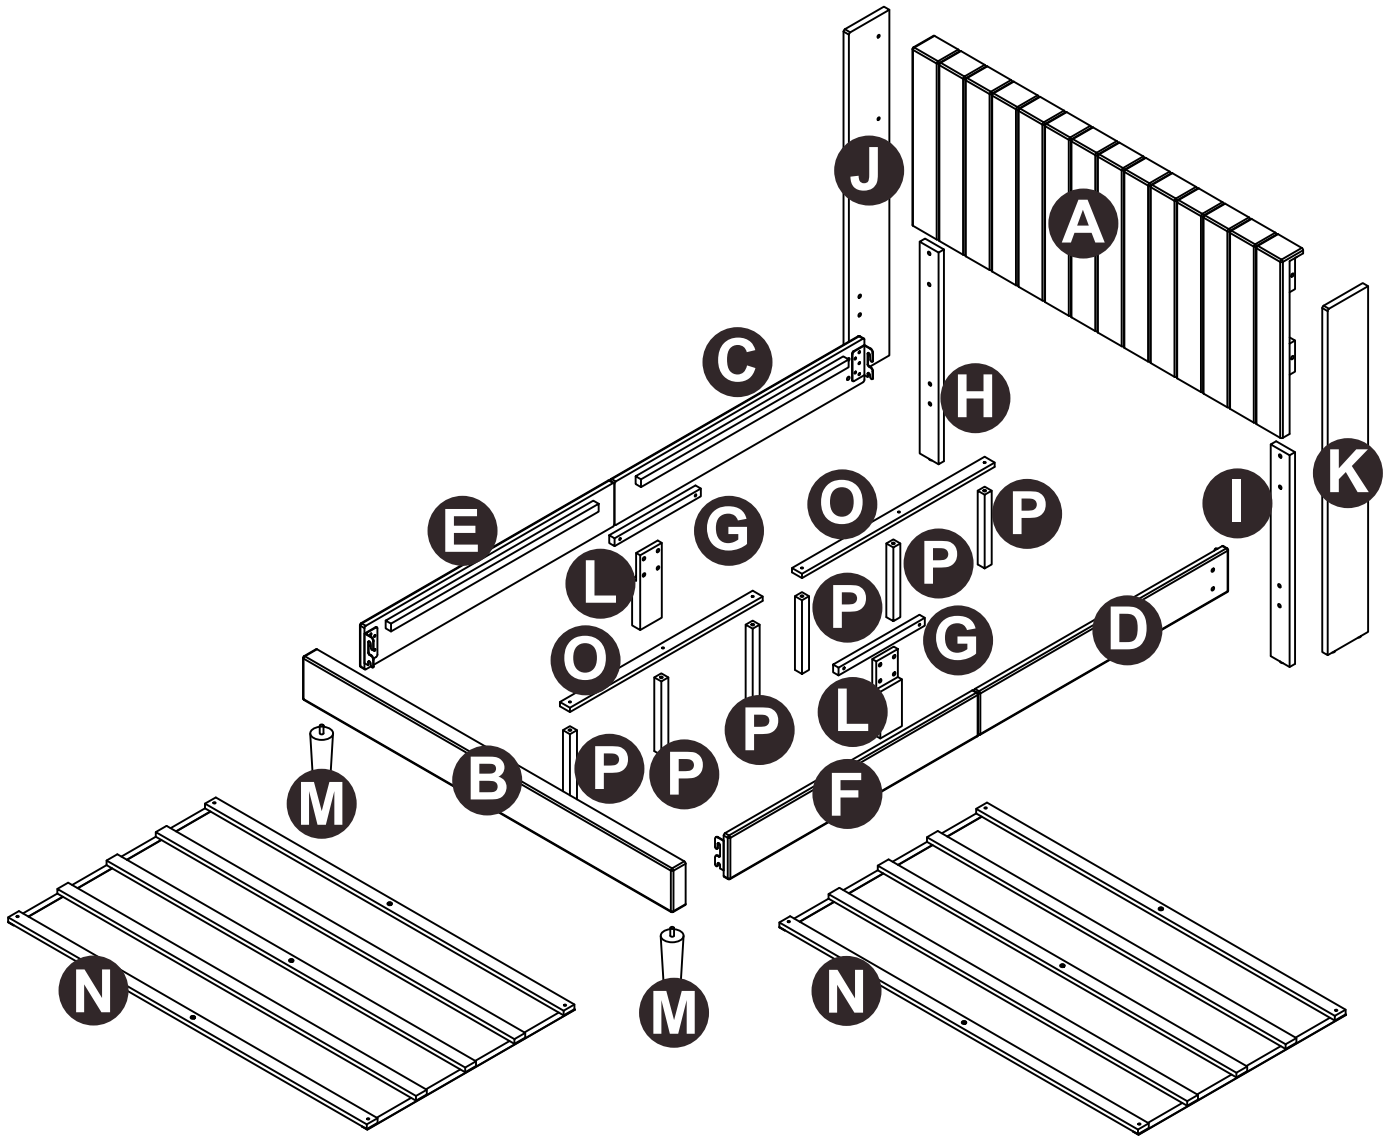

# Cadre de Lit

Manuel d'Instruction

FD-RBC18ED-RBFBG

 EST 9:00AM--17:00PM

 HJ-Customer-Service@outlook.com

 6269443420 | 6267435564

**A** X1

**B** X1