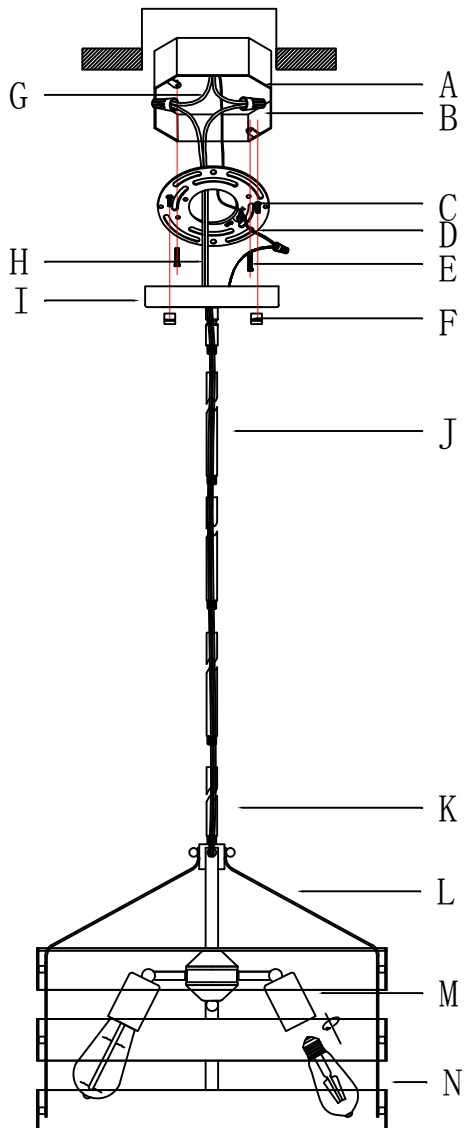

**Important Notice:** This is a generic instruction sheet used for various fixtures. Fixture shape and style may vary. Glass, Shade, Diffuser shape and style may vary.

**Aviso Importante:** Esta es una hoja de instrucciones genérica utilizada para varios accesorios. La forma y el estilo del accesorio pueden variar. El vidrio, la sombra, la forma del difusor y el estilo pueden variar.

## Assembly Steps

1. I. K. J — L
2. E. D — A
3. G. H — B
4. F. I — C
5. N — M

Part included		
QTY	Part Description	Code
0	Junction box	A
3	wires nuts	B
2	Mounting screws	C
1	Mounting bracket	D
2	Studs	E
2	Ball nuts	F
0	Leading wires	G
2	Wires	H
1	Canopy	I
3	12" Tube	J
1	6" Tube	K
1	Frame	L
5	Socket	M
0	Lighting bulb	N