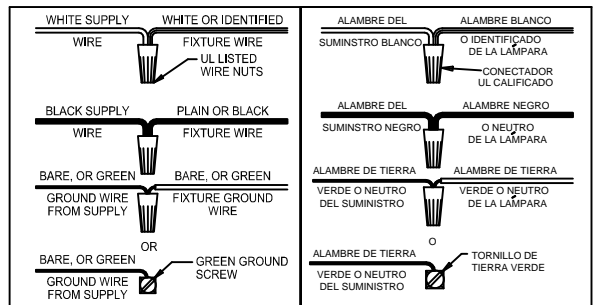

Caution: Electrician installation highly recommended. All glass is fragile, use care when handling glass component(s) and or lamp(s). Read instructions carefully and turn electricity off at the main circuit breaker panel before beginning installation.

Advertencia: Si usa alguien dispositivo especial de control can este aparato de luz, siga las instrucciones cuidadosamente para asegurar la completa conformidad con los requisitos N.E.C. Si existe alguna duda, contacte un electricista calificado.

Precaución: Instalación de electricista altamente recomendada. El vidrio es frágil: Tenga cuidado al manipular el (los) elemento(s) de vidrio y/o la(s) bombilla (s). Lea atentamente las instrucciones y encienda la electricidad en el panel del interruptor principal antes de comenzar la instalación.

Important Notice: This is a generic instruction sheet used for various fixtures. Fixture shape and style may vary. Glass, Shade, Diffuser shape and style may vary.

Aviso Importante: Esta es una hoja de instrucciones genérica utilizada para varios accesorios. La forma y el estilo del accesorio pueden variar. El vidrio, la sombra, la forma del difusor y el estilo pueden variar.

Assembly Steps

1. I. K. J — L
2. E. D — A
3. G. H — B
4. F. I — C
5. N — M

Part included		
QTY	Part Description	Code
0	Junction box	A
3	wires nuts	B
2	Mounting screws	C
1	Mounting bracket	D
2	Studs	E
2	Ball nuts	F
0	Leading wires	G
2	Wires	H
1	Canopy	I
3	12" Tube	J
1	6" Tube	K
1	Frame	L
5	Socket	M
0	Lighting bulb	N