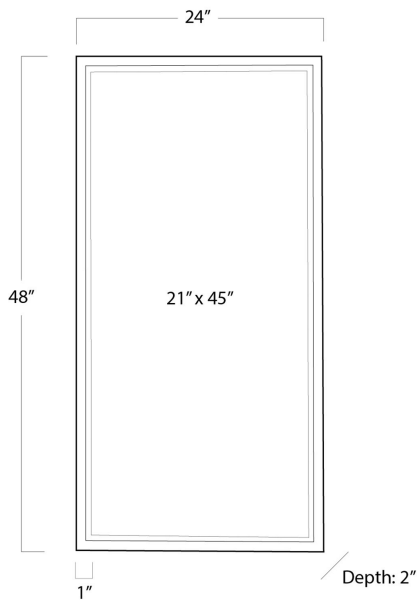

## SPECIFICATION SHEET

Rectangle Mirror (Natural Brass)  
21-1047NB

<b>HEIGHT</b>	48
<b>WIDTH</b>	24
<b>DEPTH</b>	2
<b>INNER MIRROR DIM</b>	21 W x 45 H
<b>FRAME WIDTH</b>	1
<b>NOTES</b>	Mirror can be displayed horizontal or vertical
<b>FREIGHT ONLY</b>	No