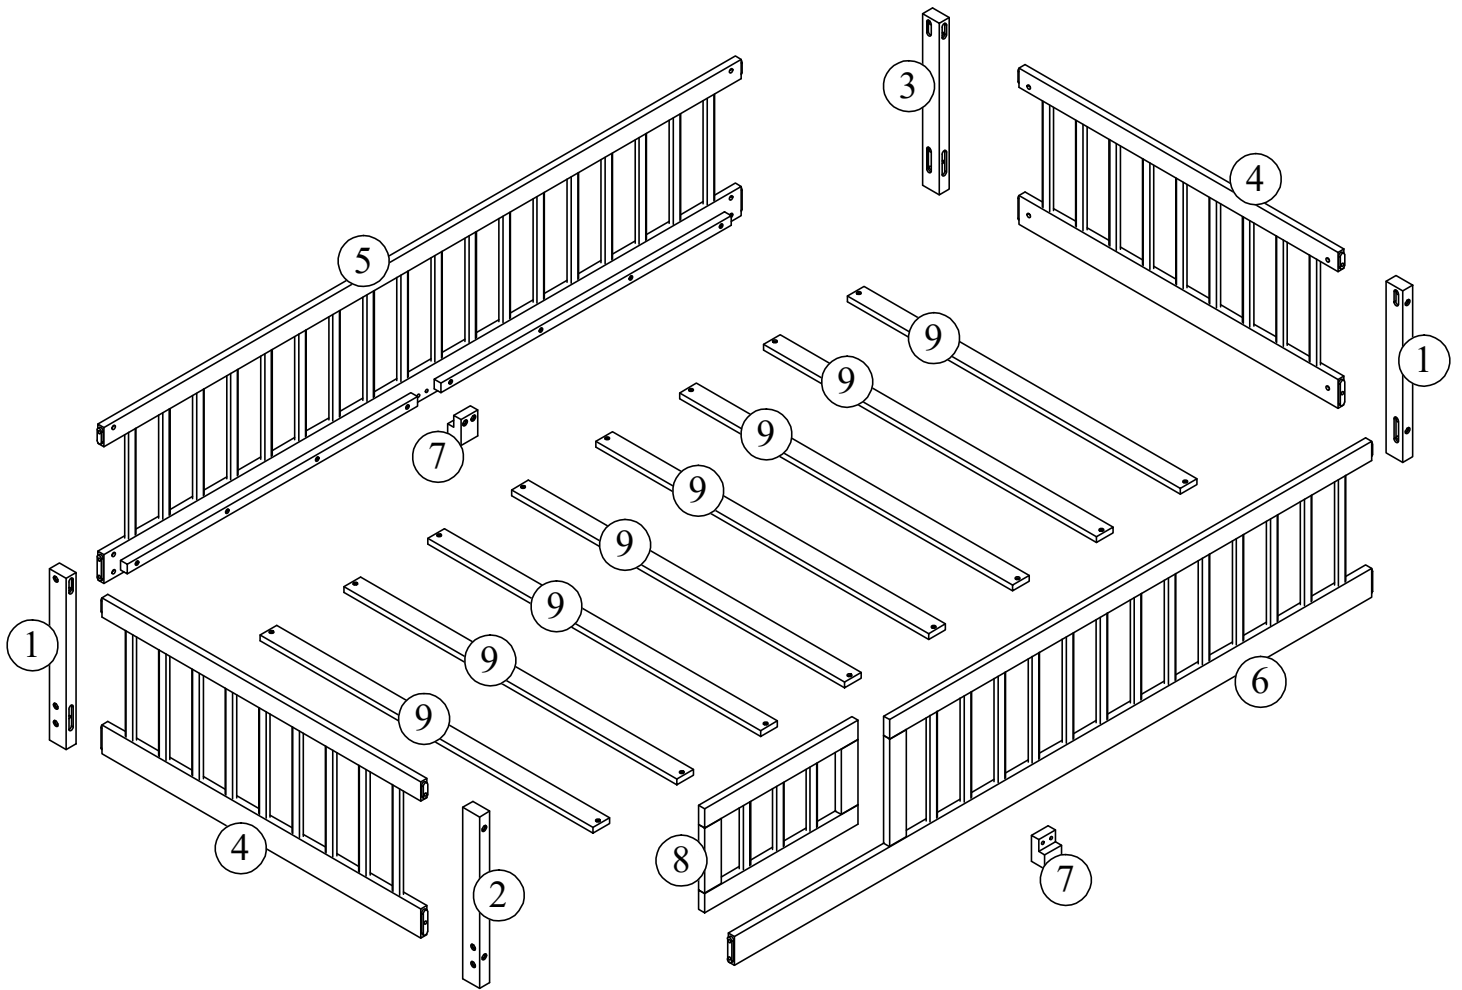

Detail View
vue détaillée