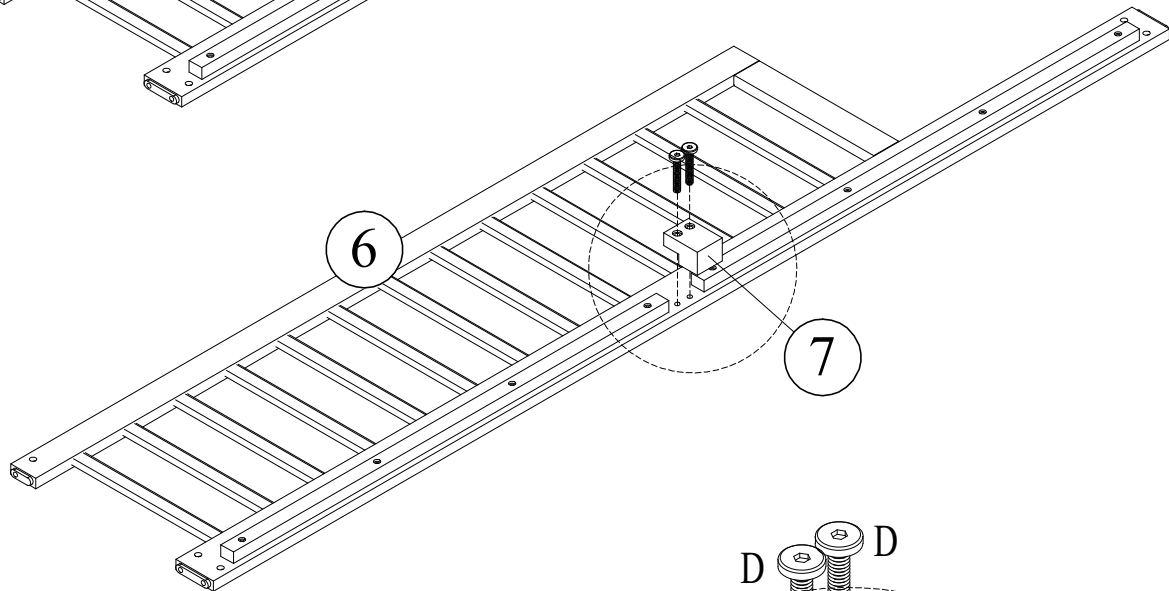

STEP-ÉTAPE-2

D		I	
4PCS		1PC