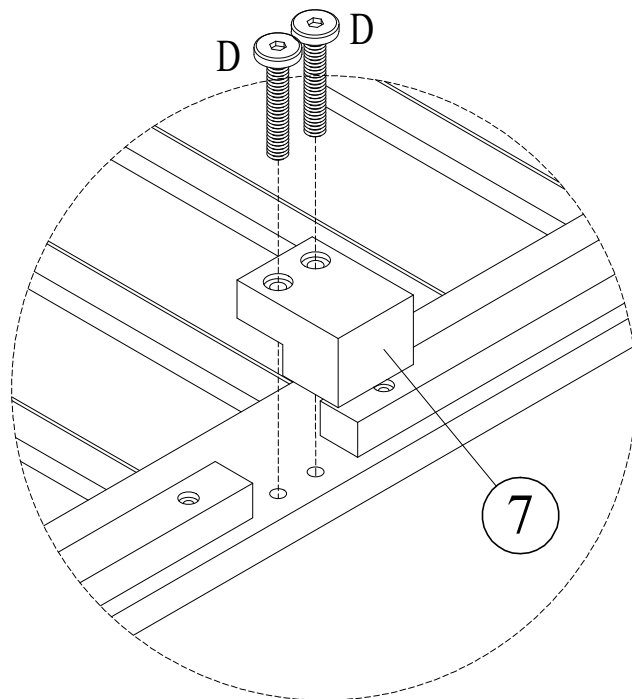

STEP-ÉTAPE-2

D		I	
4PCS		1PC