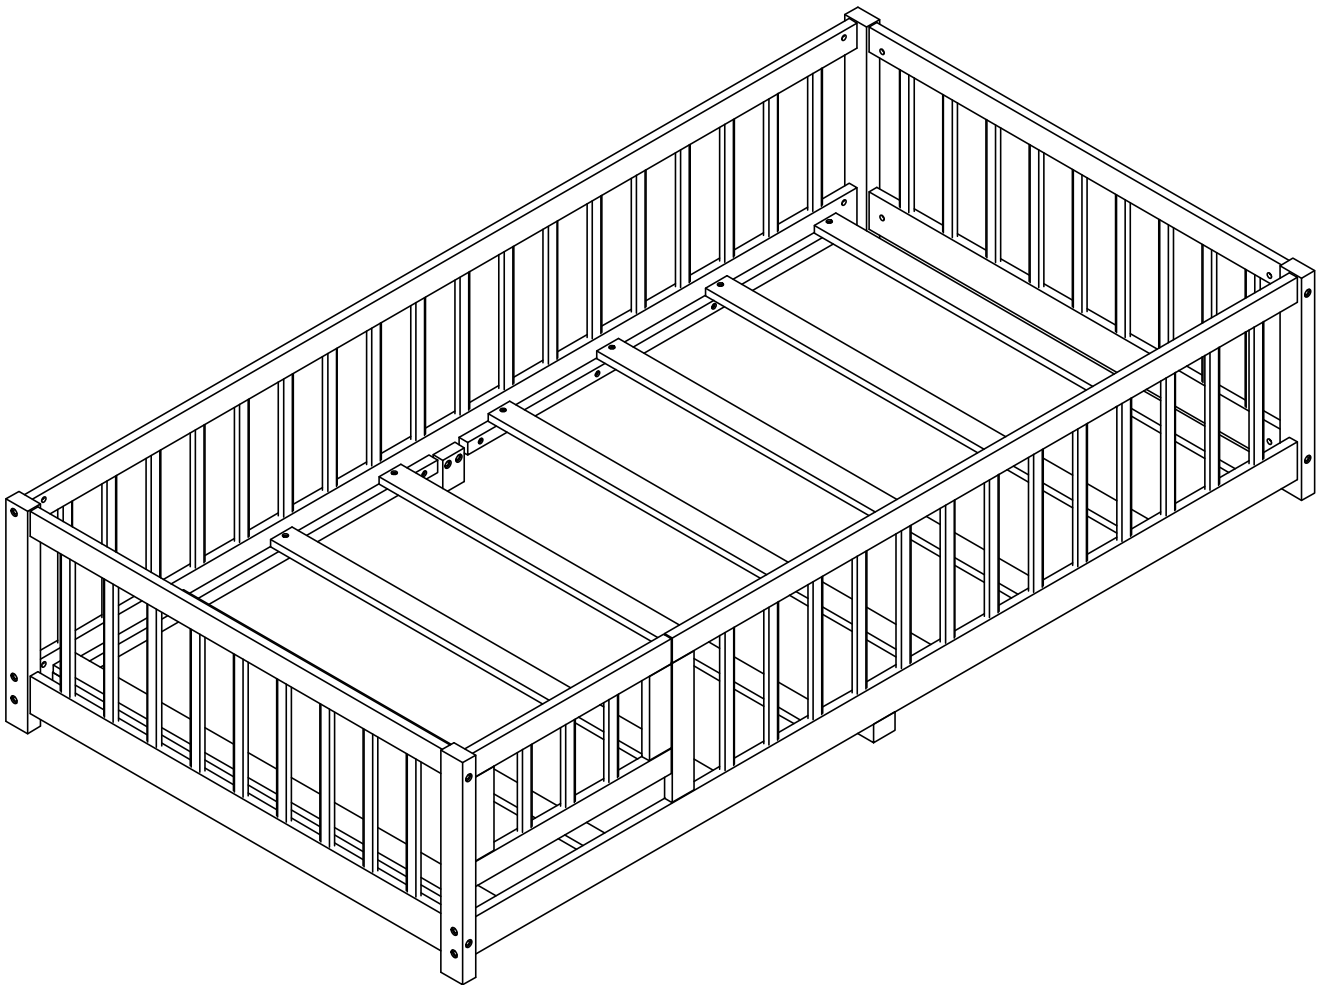

**ASSEMBLY INSTRUCTION**  
**BW000164**  
**FLOOR BED**  
**INSTRUCTIONS DE MONTAGE**  
**BW000164**  
**LIT AU SOL**

Bed type	Length	Width	Thickness
Twin Standard	75"	38"	6" max
Type de lit	Longueur	Largeur	Épaisseur
Double Standard	75"	38"	6" maximum