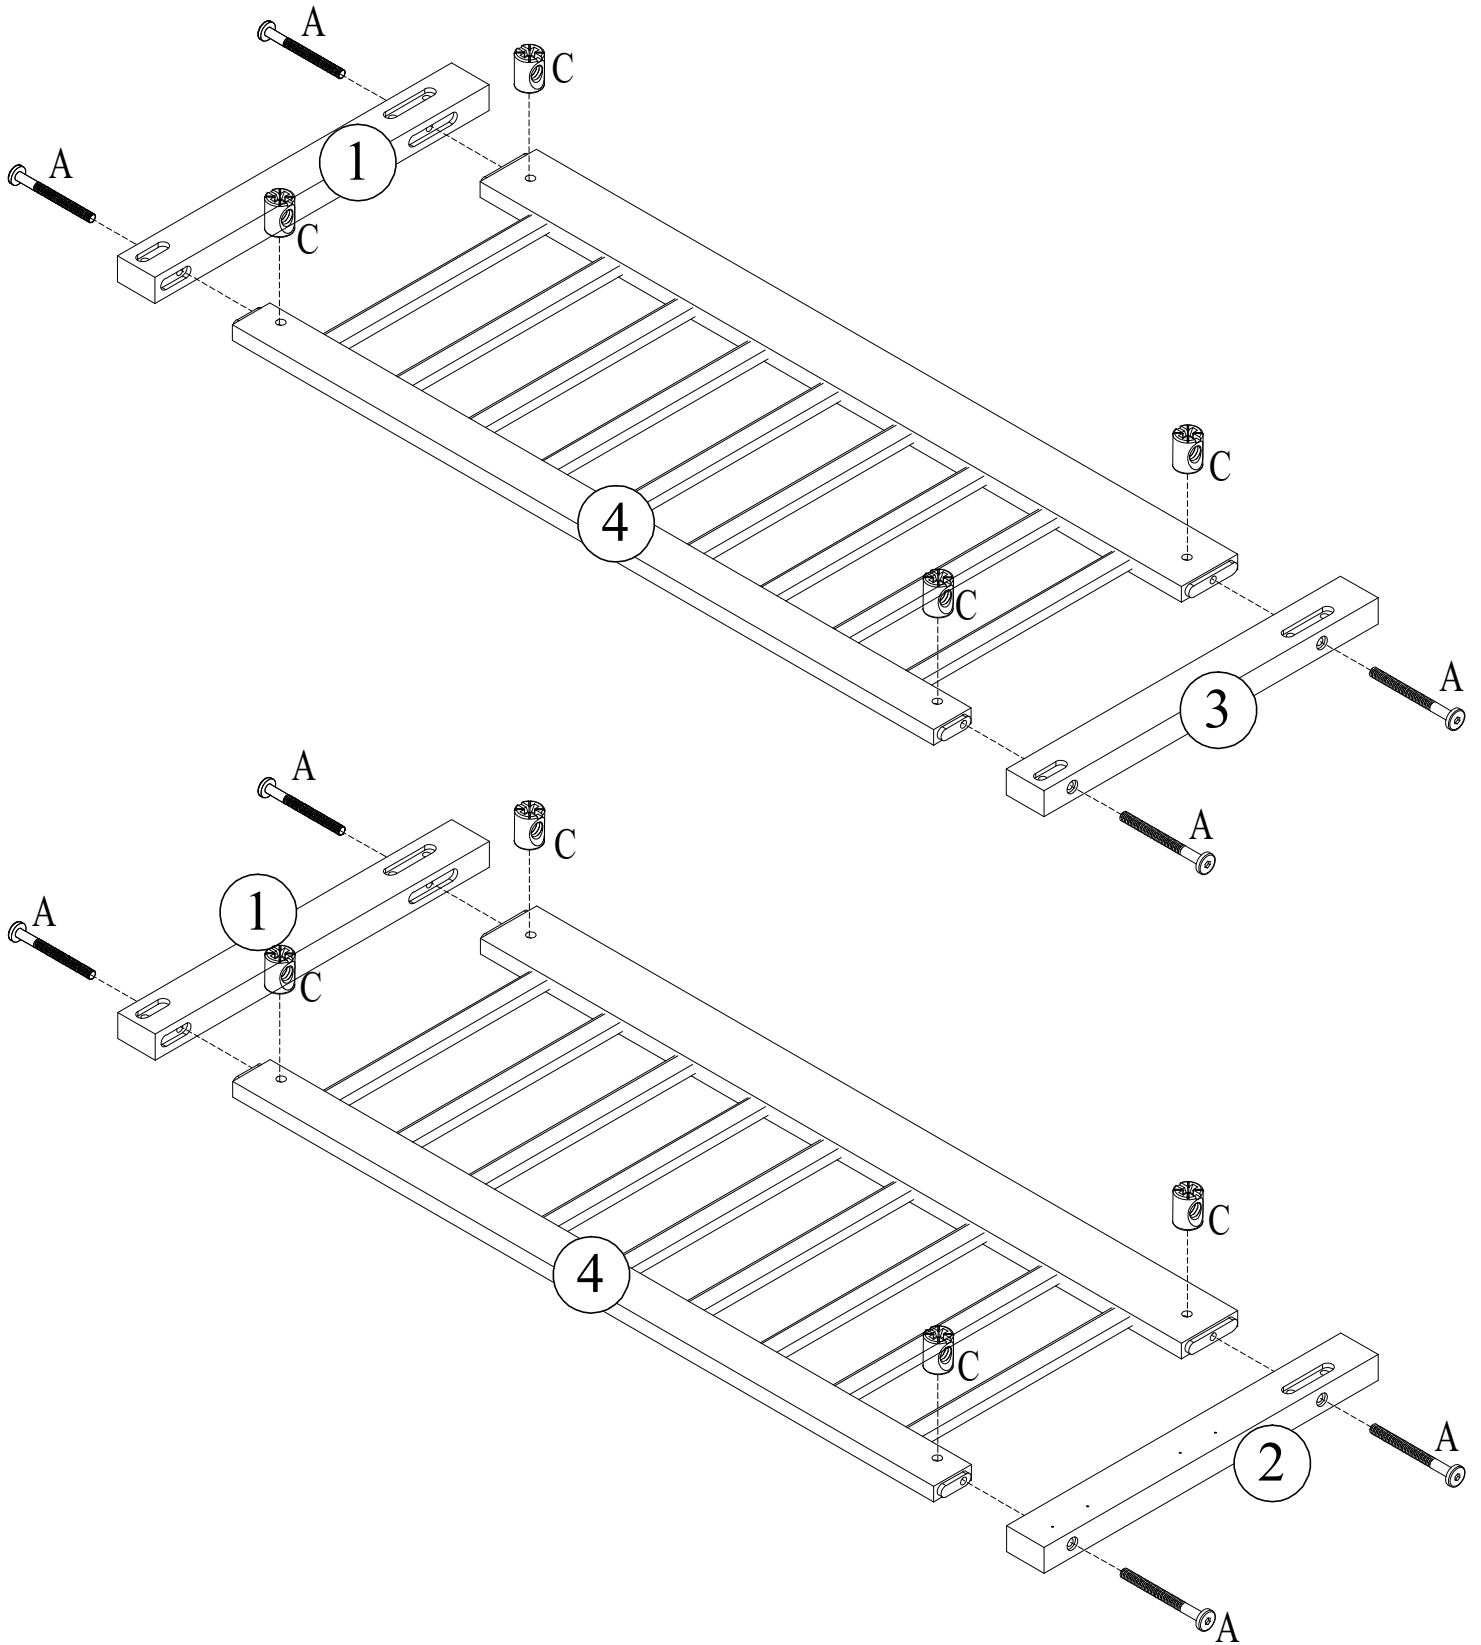

STEP-ÉTAPE- 1

C	A	I
8PCS	8PCS	1PC