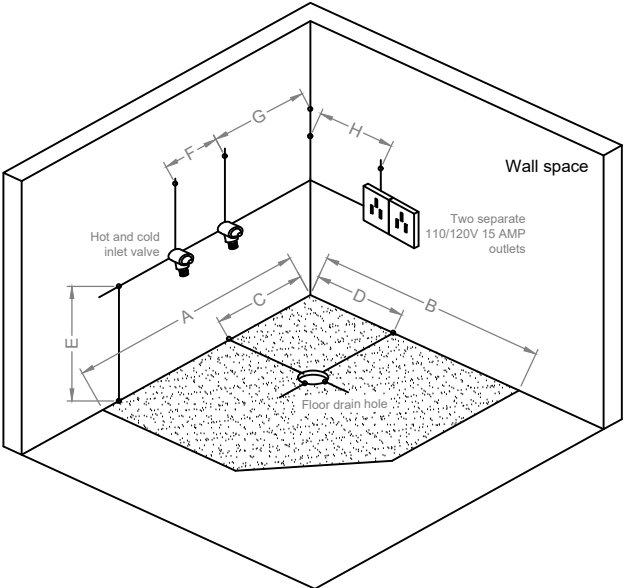

EMPV-59PRO03

- A: 51.9"(1 500mm)
- B: 51.9"(1 500mm)
- C: 23.6"(600mm)
- D: 23.6"(600mm)
- E: 13.8"(350mm)
- F: 5.9"(150mm)
- G: 15.8"(450mm)
- H: 7.9"(200mm)