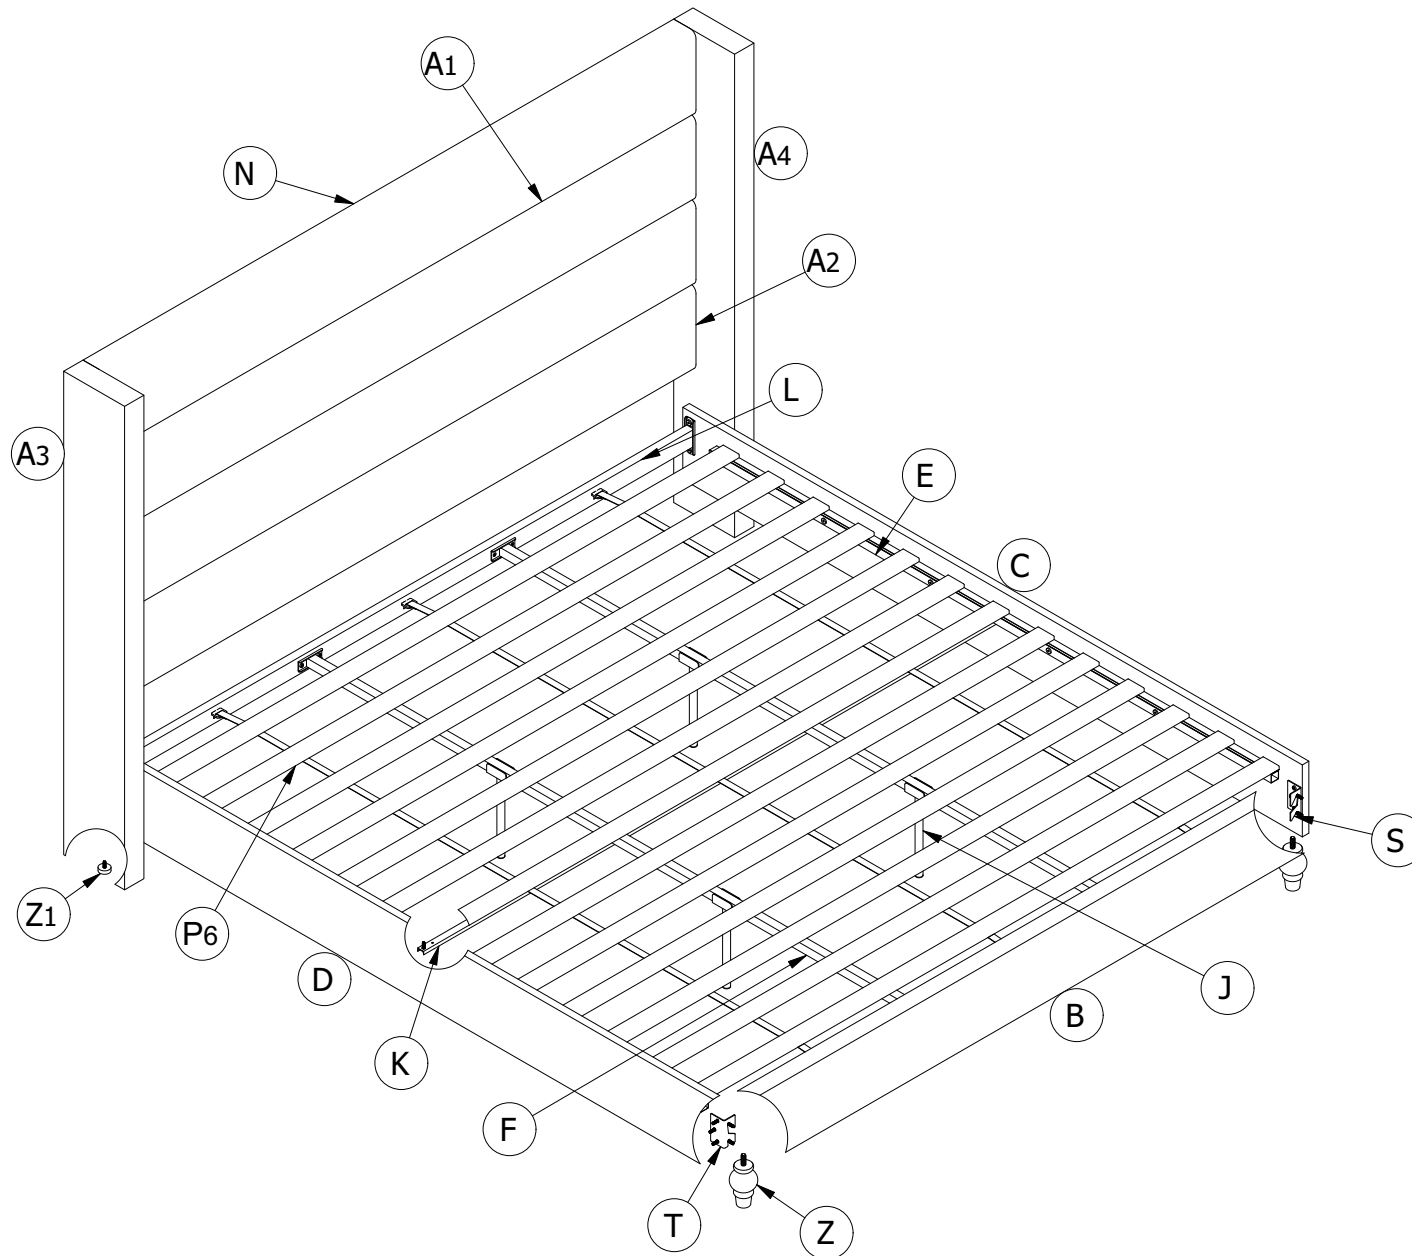

Bed-7224
King Size
Weight Limited:1000lbs

PARTS

PARTS LIST

				
<p>Headboard 1 PC</p>	<p>Headboard 1 PC</p>	<p>Side Board 1 PC</p>	<p>Side Board 1 PC</p>	<p>Back Cover 1 PC</p>
				
<p>Bracket 1 PC</p>	<p>Bracket 1 PC</p>	<p>Support Leg 4 PCS</p>	<p>Foot 2 PCS</p>	<p>Leg 2 PCS</p>

PARTS LIST

				
<p style="text-align: center;">Footboard 1 PC</p>	<p style="text-align: center;">Side Panel 1 PC</p>	<p style="text-align: center;">Side Panel 1 PC</p>	<p style="text-align: center;">Side Rail 2 PCS</p>	<p style="text-align: center;">Center Rail 2 PCS</p>
				
<p style="text-align: center;">Center Rail 1 PC</p>	<p style="text-align: center;">Wooden Slats 1 PC</p>	<p style="text-align: center;">Cross Brace 1 PC</p>		