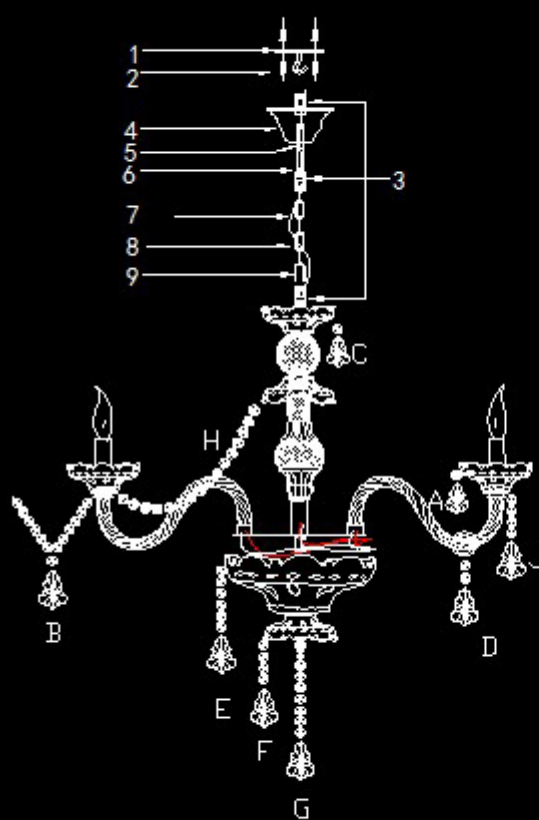

## Assembly Instruction Sheet for Model 359869

- 1.Fixed hook
- 2.screw
- 3.Hang button
- 4.Suction cap
- 5.Small screw
- 6.Straight rod
- 7.wire
- 8.Iron chain
- 9.Lock catch

- A. 1bead+50#pendant 24strand
- B. 6+6+1bead+63#pendant 6strand
- C. 1bead+50#pendant 4strand
- D. ring+2bead+63#pendant 6strand
- E. 6bead+63#pendant 6strand
- F. 4bead+63#pendant 4strand
- G. 7bead+63#The Ball 1strand
- H. 16bead 6strand
- J. 4bead+63#pendant 6strand

Please match the decoration  
with the corresponding crystal  
package according to the icon