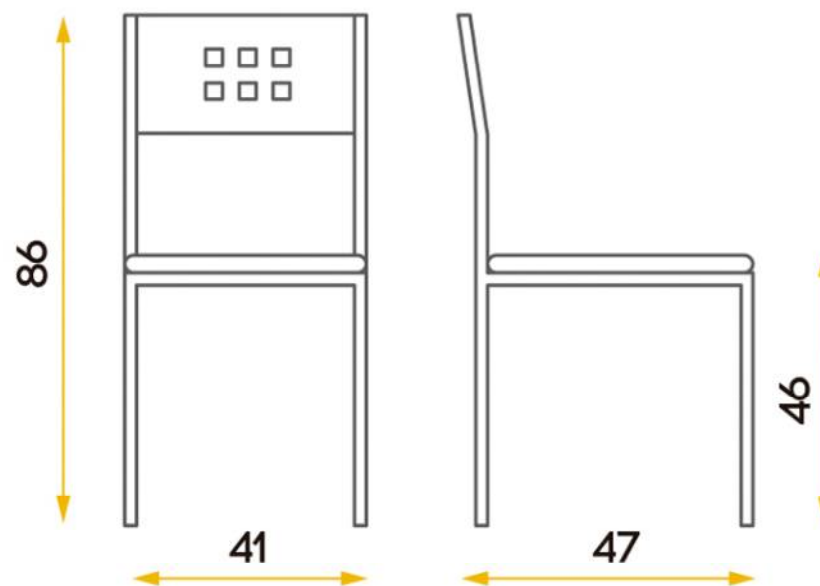

 PONDECOR

PI-368-6

4 x

41 x 47 x 86H cm

99 x 55 x 42H cm

13,4
Kg