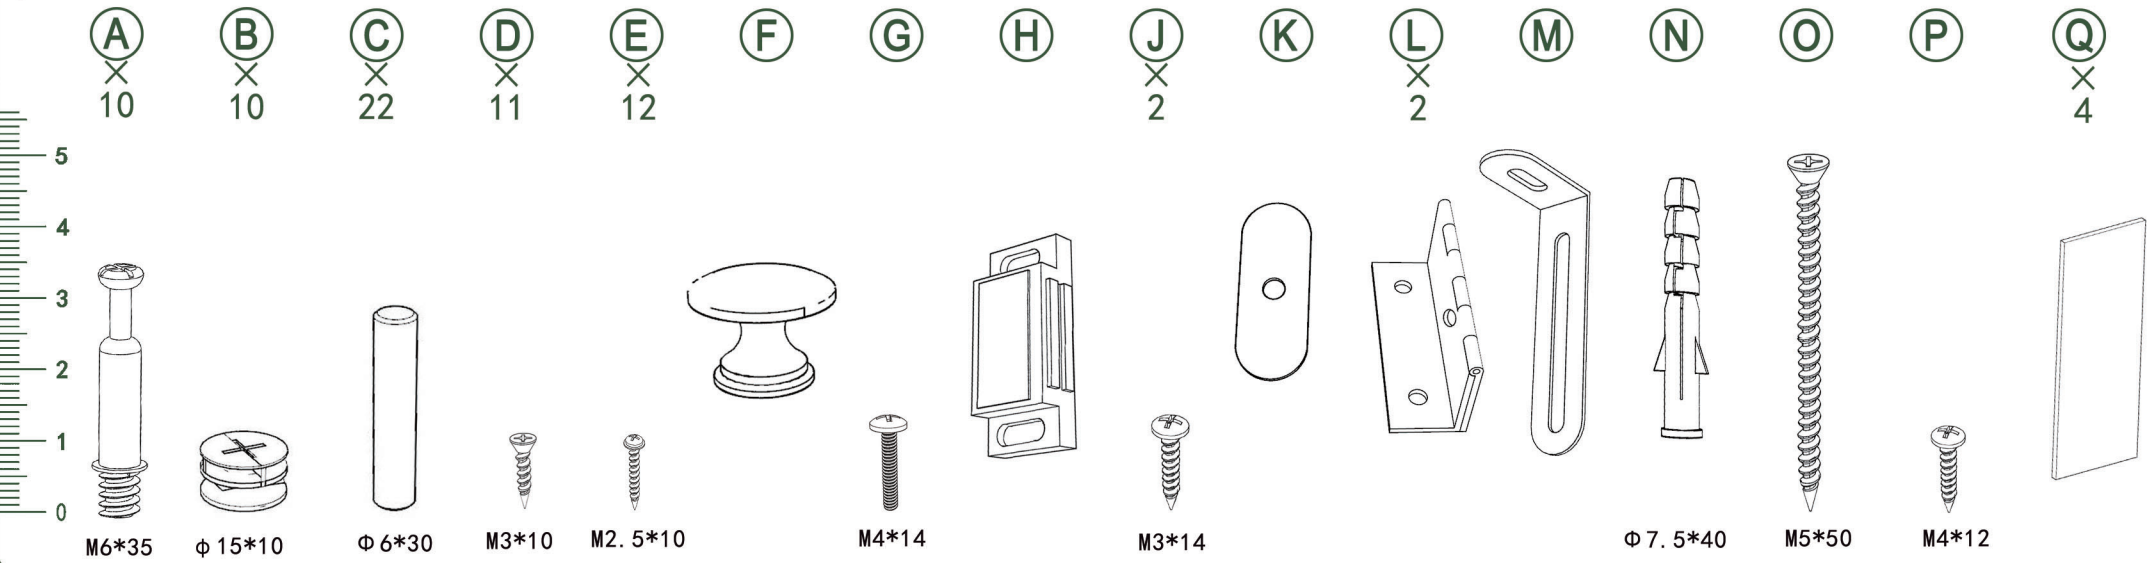

2022-01

BZR85

SoBuy®

TOOLS:

UNIT:MM

UNIT:MM

BOLT INSTALLATION AS BELOW:

Stand:10.2022

1.

2.

3.

4.

5.

6.

7.

8.