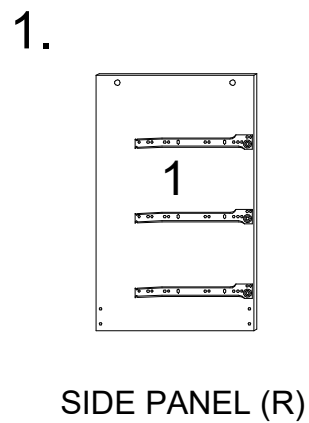

## (NIGHT STAND)

NO	HARDWARE DESCRIPTION	QTY
A.	Plastic Handle 	3
B.	Handle Screw M4 X 40mm 	6
C.	Wood Dowel M6 X 30mm 	18
D.	JCBC Bolt M6 X 50mm 	6
E.	Nail 	24
F.	Wood Dowel M8 X 30mm 	2
G.	Allen Key 	1
H.	Cam Screw 	24
I.	Cam Lock 	24
J.	Barrel Nut M6 X 13mm 	6