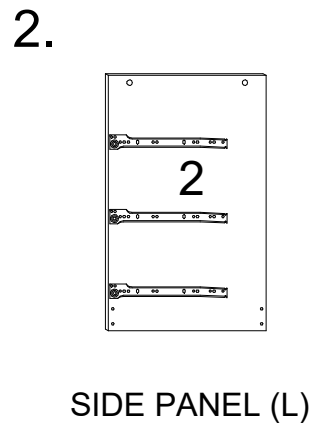

## (NIGHT STAND)

NO	HARDWARE DESCRIPTION	QTY
A.	Plastic Handle 	3
B.	Handle Screw M4 X 40mm 	6
C.	Wood Dowel M6 X 30mm 	18
D.	JCBC Bolt M6 X 50mm 	6
E.	Nail 	24
F.	Wood Dowel M8 X 30mm 	2
G.	Allen Key 	1
H.	Cam Screw 	24
I.	Cam Lock 	24
J.	Barrel Nut M6 X 13mm 	6