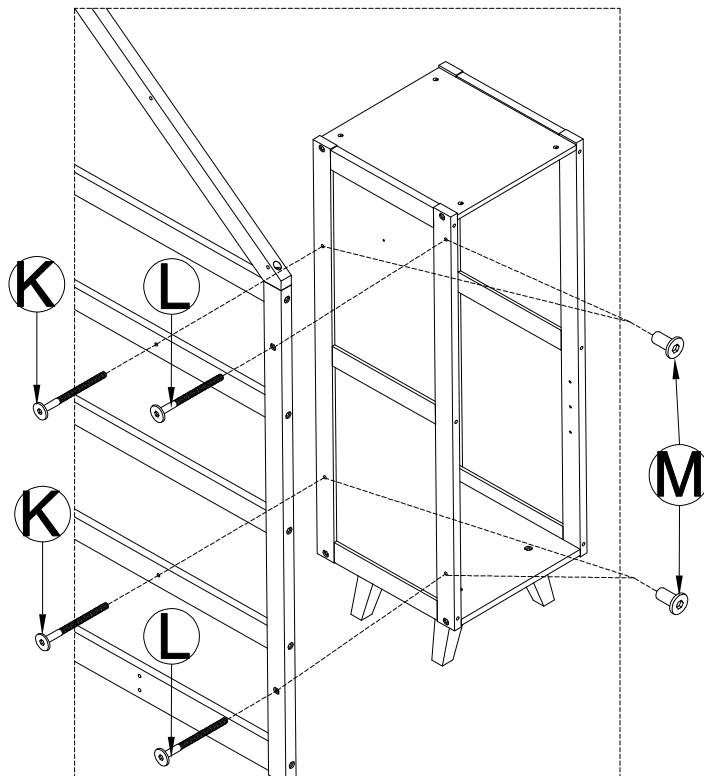

Part List & Hardware List (Box -N733P240134)

Liste des pièces et liste du matériel (boîte -N733P240134)

22  Wood Bar- 1 pc Barres de boi - 1 pièce	23  Wood Bar- 1 pc Barres de boi - 1 pièce	24  Wood Bar- 1 pc Barres de boi - 1 pièce
25  Wood Bars- 8 pcs Barres de bois - 8 pièces	26  Wood Bars- 4 pcs Barres de bois - 4 pièces	27  Side Panels- 4 pcs Panneaux latéraux - 4 pièces
28  Side Panels- 4 pcs Panneaux latéraux - 4 pièces	29  Back Panels- 4 pcs Panneaux arrière - 4 pièces	30  Top Panels- 2 pcs Panneaux supérieurs - 2 pièces
31  hanging puzzles- 2 pcs puzzles suspendus - 2 pièces	32  Remove Panels- 2 pcs Panneaux amovibles - 2 pièces	33  Bottom Panels- 2 pcs Panneaux inférieurs - 2 pièces
34  Legs-4 pcs Jambes-4 pièces	35  Legs-4 pcs Jambes-4 pièces	36  RoofTop Bar-1 pc Barres de toit - 1 pièce

STEP 3-2:
étape 3-2:

Ø8x30 mm	Ø6x13 mm	Ø6x70 mm
		
Fx1	Bx10	Ex10

STEP 4:
étape 4:

M4x30 mm

Gx8

STEP 5-1:

étape 5-1:

Ø6x80 mm

Cx24

STEP 5-2:
étape 5-2:

Ø6x30 mm	Ø6x13 mm	Ø6x60 mm
		
Kx6	Bx4	Hx4

STEP 5-3:

étape 5-3:

Ø6x30 mm	Ø6x13 mm	Ø6x60 mm
		
Kx6	Bx4	Hx4

STEP 5-4:
étape 5-4:

STEP 6:
étape 6:

Ø6x30 mm	Ø6x15 mm
	
Kx4	Mx8
	Ø6x40 mm
	
	Lx4

Detail 1

Detail 1

Detail 1
Détail 1

STEP 7:
étape 7:

Nx8

STEP 8:

étape 8: