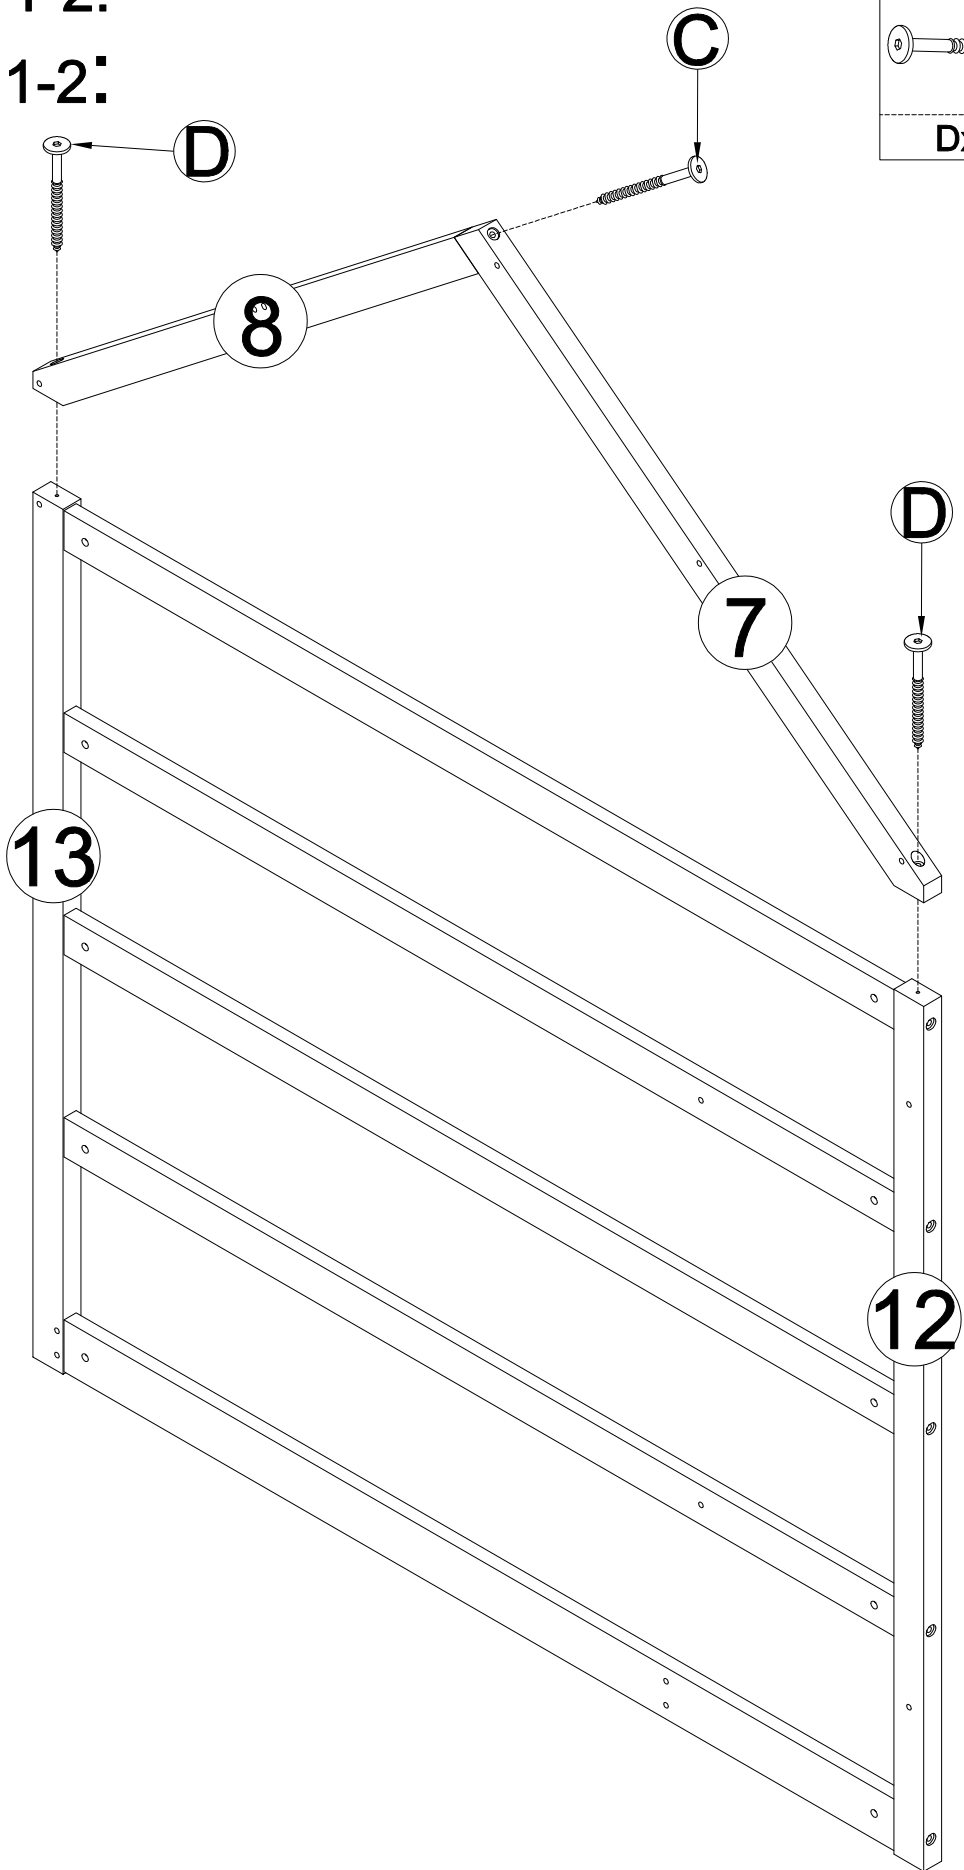

Part List & Hardware List (Box -N733P240134)

Liste des pièces et liste du matériel (boîte -N733P240134)

22  Wood Bar- 1 pc Barres de boi - 1 pièce	23  Wood Bar- 1 pc Barres de boi - 1 pièce	24  Wood Bar- 1 pc Barres de boi - 1 pièce
25  Wood Bars- 8 pcs Barres de bois - 8 pièces	26  Wood Bars- 4 pcs Barres de bois - 4 pièces	27  Side Panels- 4 pcs Panneaux latéraux - 4 pièces
28  Side Panels- 4 pcs Panneaux latéraux - 4 pièces	29  Back Panels- 4 pcs Panneaux arrière - 4 pièces	30  Top Panels- 2 pcs Panneaux supérieurs - 2 pièces
31  hanging puzzles- 2 pcs puzzles suspendus - 2 pièces	32  Remove Panels- 2 pcs Panneaux amovibles - 2 pièces	33  Bottom Panels- 2 pcs Panneaux inférieurs - 2 pièces
34  Legs-4 pcs Jambes-4 pièces	35  Legs-4 pcs Jambes-4 pièces	36  RoofTop Bar-1 pc Barres de toit - 1 pièce

STEP 2-1:
étape 2-1:

$\text{Ø}6 \times 13 \text{ mm}$	$\text{Ø}6 \times 90 \text{ mm}$
	
Bx10	Ax10

STEP 2-2:
étape 2-2:

Ø6x60 mm	Ø6x80 mm
	
Dx2	Cx1

STEP 3-1:
étape 3-1:

Ø6x13 mm	Ø6x70 mm
	
Bx10	Ex10
	Ø8x30 mm
	
	Fx1

STEP 3-2:
étape 3-2:

Ø8x30 mm	Ø6x13 mm	Ø6x70 mm
		
Fx1	Bx10	Ex10

STEP 4:
étape 4:

M4x30 mm

Gx8

STEP 5-1:

étape 5-1:

Ø6x80 mm