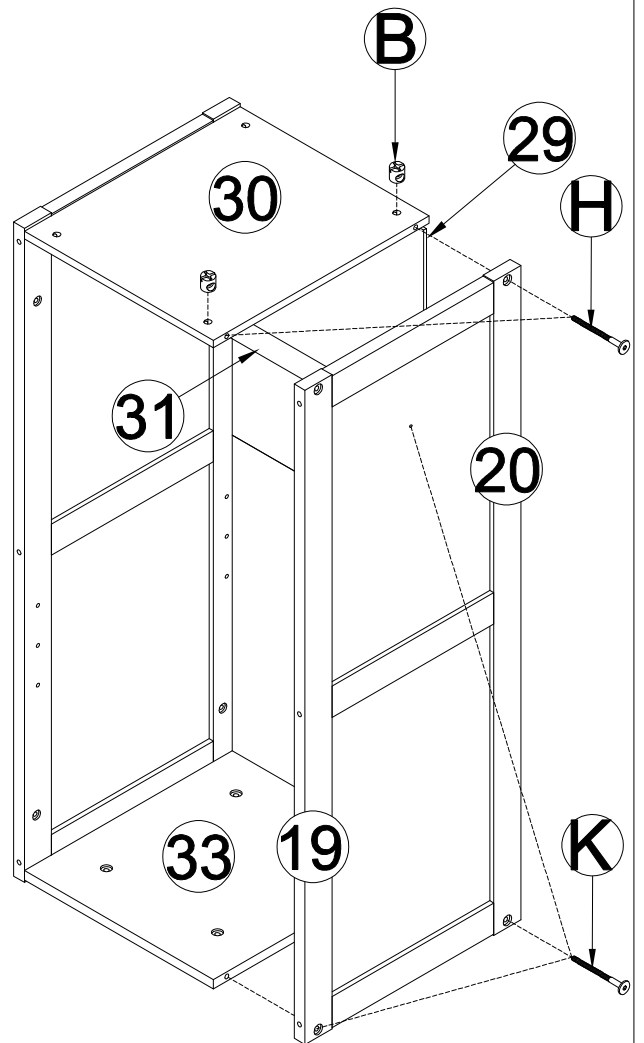

Part List & Hardware List (Box -N733P240134)

Liste des pièces et liste du matériel (boîte -N733P240134)

22  Wood Bar- 1 pc Barres de boi - 1 pièce	23  Wood Bar- 1 pc Barres de boi - 1 pièce	24  Wood Bar- 1 pc Barres de boi - 1 pièce
25  Wood Bars- 8 pcs Barres de bois - 8 pièces	26  Wood Bars- 4 pcs Barres de bois - 4 pièces	27  Side Panels- 4 pcs Panneaux latéraux - 4 pièces
28  Side Panels- 4 pcs Panneaux latéraux - 4 pièces	29  Back Panels- 4 pcs Panneaux arrière - 4 pièces	30  Top Panels- 2 pcs Panneaux supérieurs - 2 pièces
31  hanging puzzles- 2 pcs puzzles suspendus - 2 pièces	32  Remove Panels- 2 pcs Panneaux amovibles - 2 pièces	33  Bottom Panels- 2 pcs Panneaux inférieurs - 2 pièces
34  Legs-4 pcs Jambes-4 pièces	35  Legs-4 pcs Jambes-4 pièces	36  RoofTop Bar-1 pc Barres de toit - 1 pièce

STEP 2-1:
étape 2-1:

$\text{Ø}6 \times 13 \text{ mm}$	$\text{Ø}6 \times 90 \text{ mm}$
	
Bx10	Ax10

STEP 2-2:
étape 2-2:

Ø6x60 mm	Ø6x80 mm
	
Dx2	Cx1

STEP 3-1:
étape 3-1:

Ø6x13 mm	Ø6x70 mm
	
Bx10	Ex10
	Ø8x30 mm
	
	Fx1

STEP 3-2:
étape 3-2:

Ø8x30 mm	Ø6x13 mm	Ø6x70 mm
		
Fx1	Bx10	Ex10

STEP 4:
étape 4:

M4x30 mm

Gx8

STEP 5-1:

étape 5-1:

Ø6x80 mm

Cx24

STEP 5-2:
étape 5-2:

Ø6x30 mm	Ø6x13 mm	Ø6x60 mm
		
Kx6	Bx4	Hx4

STEP 5-3:

étape 5-3:

Ø6x30 mm	Ø6x13 mm	Ø6x60 mm
		
Kx6	Bx4	Hx4

STEP 5-4:
étape 5-4:

STEP 6:
étape 6: