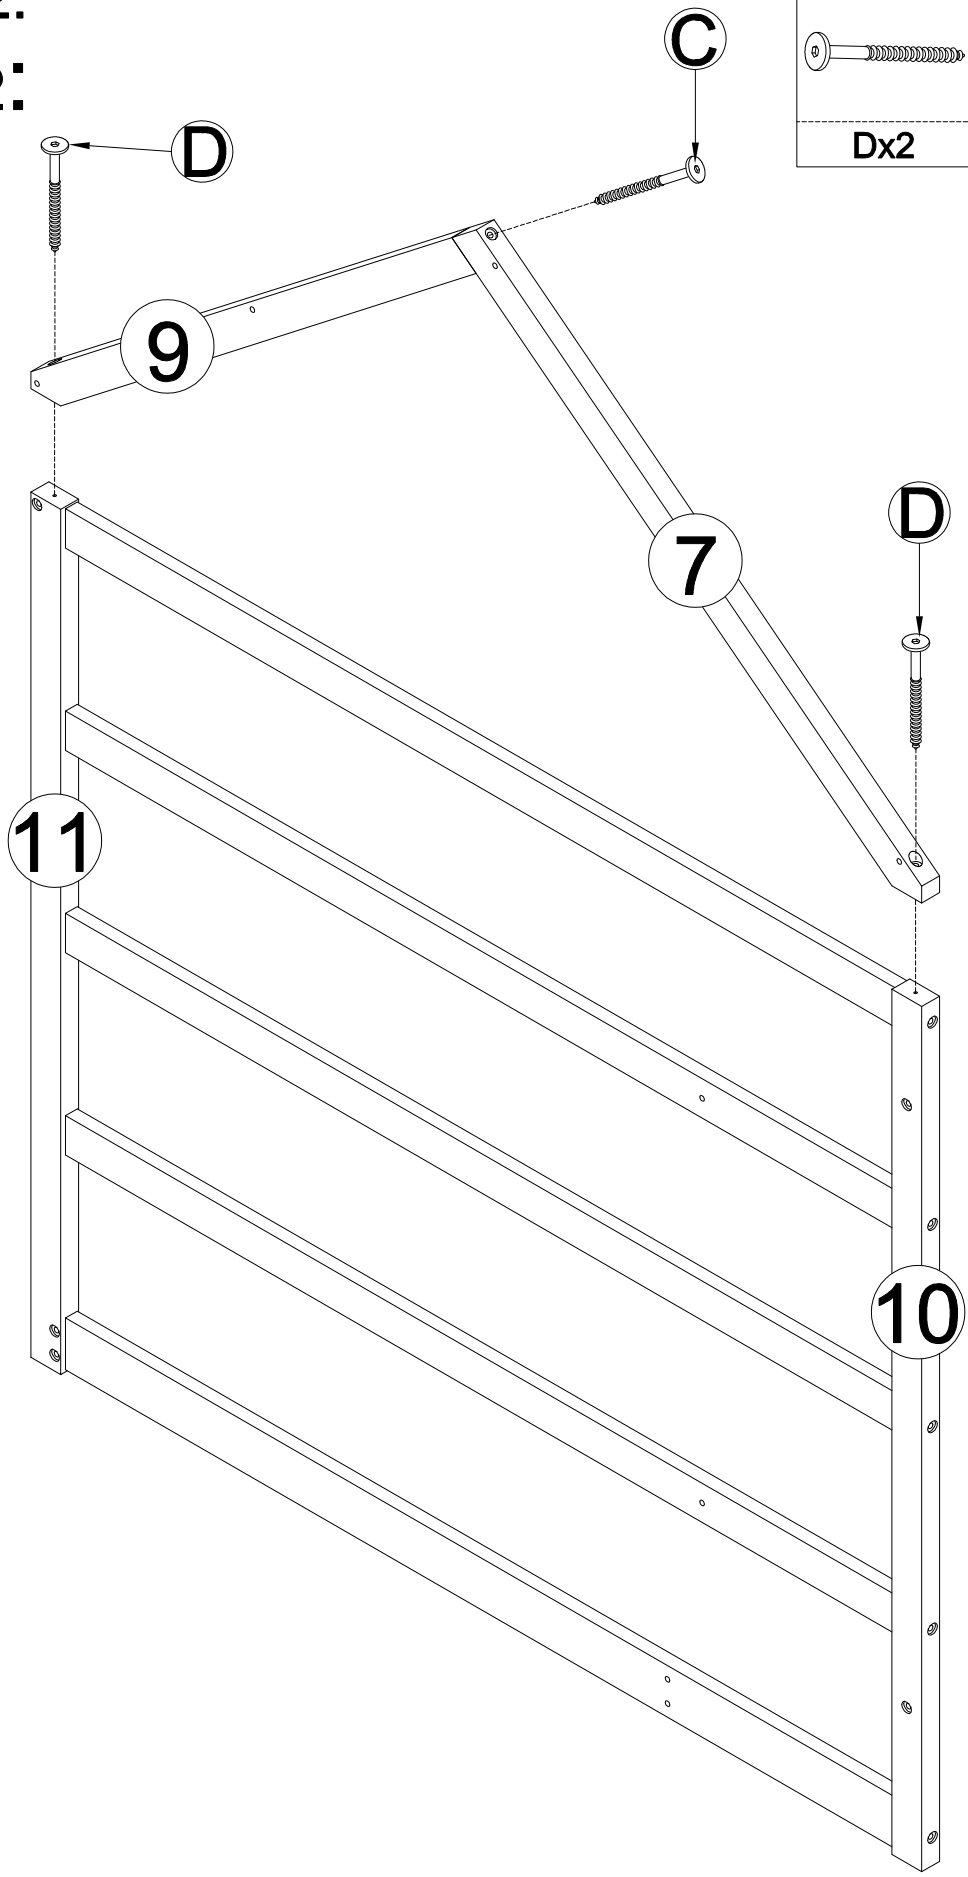

Part List & Hardware List (Box -N733P240134)

Liste des pièces et liste du matériel (boîte -N733P240134)

22  Wood Bar- 1 pc Barres de boi - 1 pièce	23  Wood Bar- 1 pc Barres de boi - 1 pièce	24  Wood Bar- 1 pc Barres de boi - 1 pièce
25  Wood Bars- 8 pcs Barres de bois - 8 pièces	26  Wood Bars- 4 pcs Barres de bois - 4 pièces	27  Side Panels- 4 pcs Panneaux latéraux - 4 pièces
28  Side Panels- 4 pcs Panneaux latéraux - 4 pièces	29  Back Panels- 4 pcs Panneaux arrière - 4 pièces	30  Top Panels- 2 pcs Panneaux supérieurs - 2 pièces
31  hanging puzzles- 2 pcs puzzles suspendus - 2 pièces	32  Remove Panels- 2 pcs Panneaux amovibles - 2 pièces	33  Bottom Panels- 2 pcs Panneaux inférieurs - 2 pièces
34  Legs-4 pcs Jambes-4 pièces	35  Legs-4 pcs Jambes-4 pièces	36  RoofTop Bar-1 pc Barres de toit - 1 pièce

STEP 2-1:
étape 2-1:

$\text{Ø}6 \times 13 \text{ mm}$	$\text{Ø}6 \times 90 \text{ mm}$
	
Bx10	Ax10

STEP 2-2:
étape 2-2:

Ø6x60 mm	Ø6x80 mm
	
Dx2	Cx1

STEP 3-1:
étape 3-1:

Ø6x13 mm	Ø6x70 mm
	
Bx10	Ex10
	Ø8x30 mm
	
	Fx1

STEP 3-2:
étape 3-2:

Ø8x30 mm	Ø6x13 mm	Ø6x70 mm
		
Fx1	Bx10	Ex10

STEP 4:
étape 4:

M4x30 mm

Gx8

STEP 5-1:

étape 5-1:

Ø6x80 mm

Cx24

STEP 5-2:
étape 5-2:

Ø6x30 mm	Ø6x13 mm	Ø6x60 mm
		
Kx6	Bx4	Hx4

STEP 5-3:

étape 5-3:

Ø6x30 mm	Ø6x13 mm	Ø6x60 mm
		
Kx6	Bx4	Hx4

STEP 5-4:
étape 5-4:

STEP 6:
étape 6: