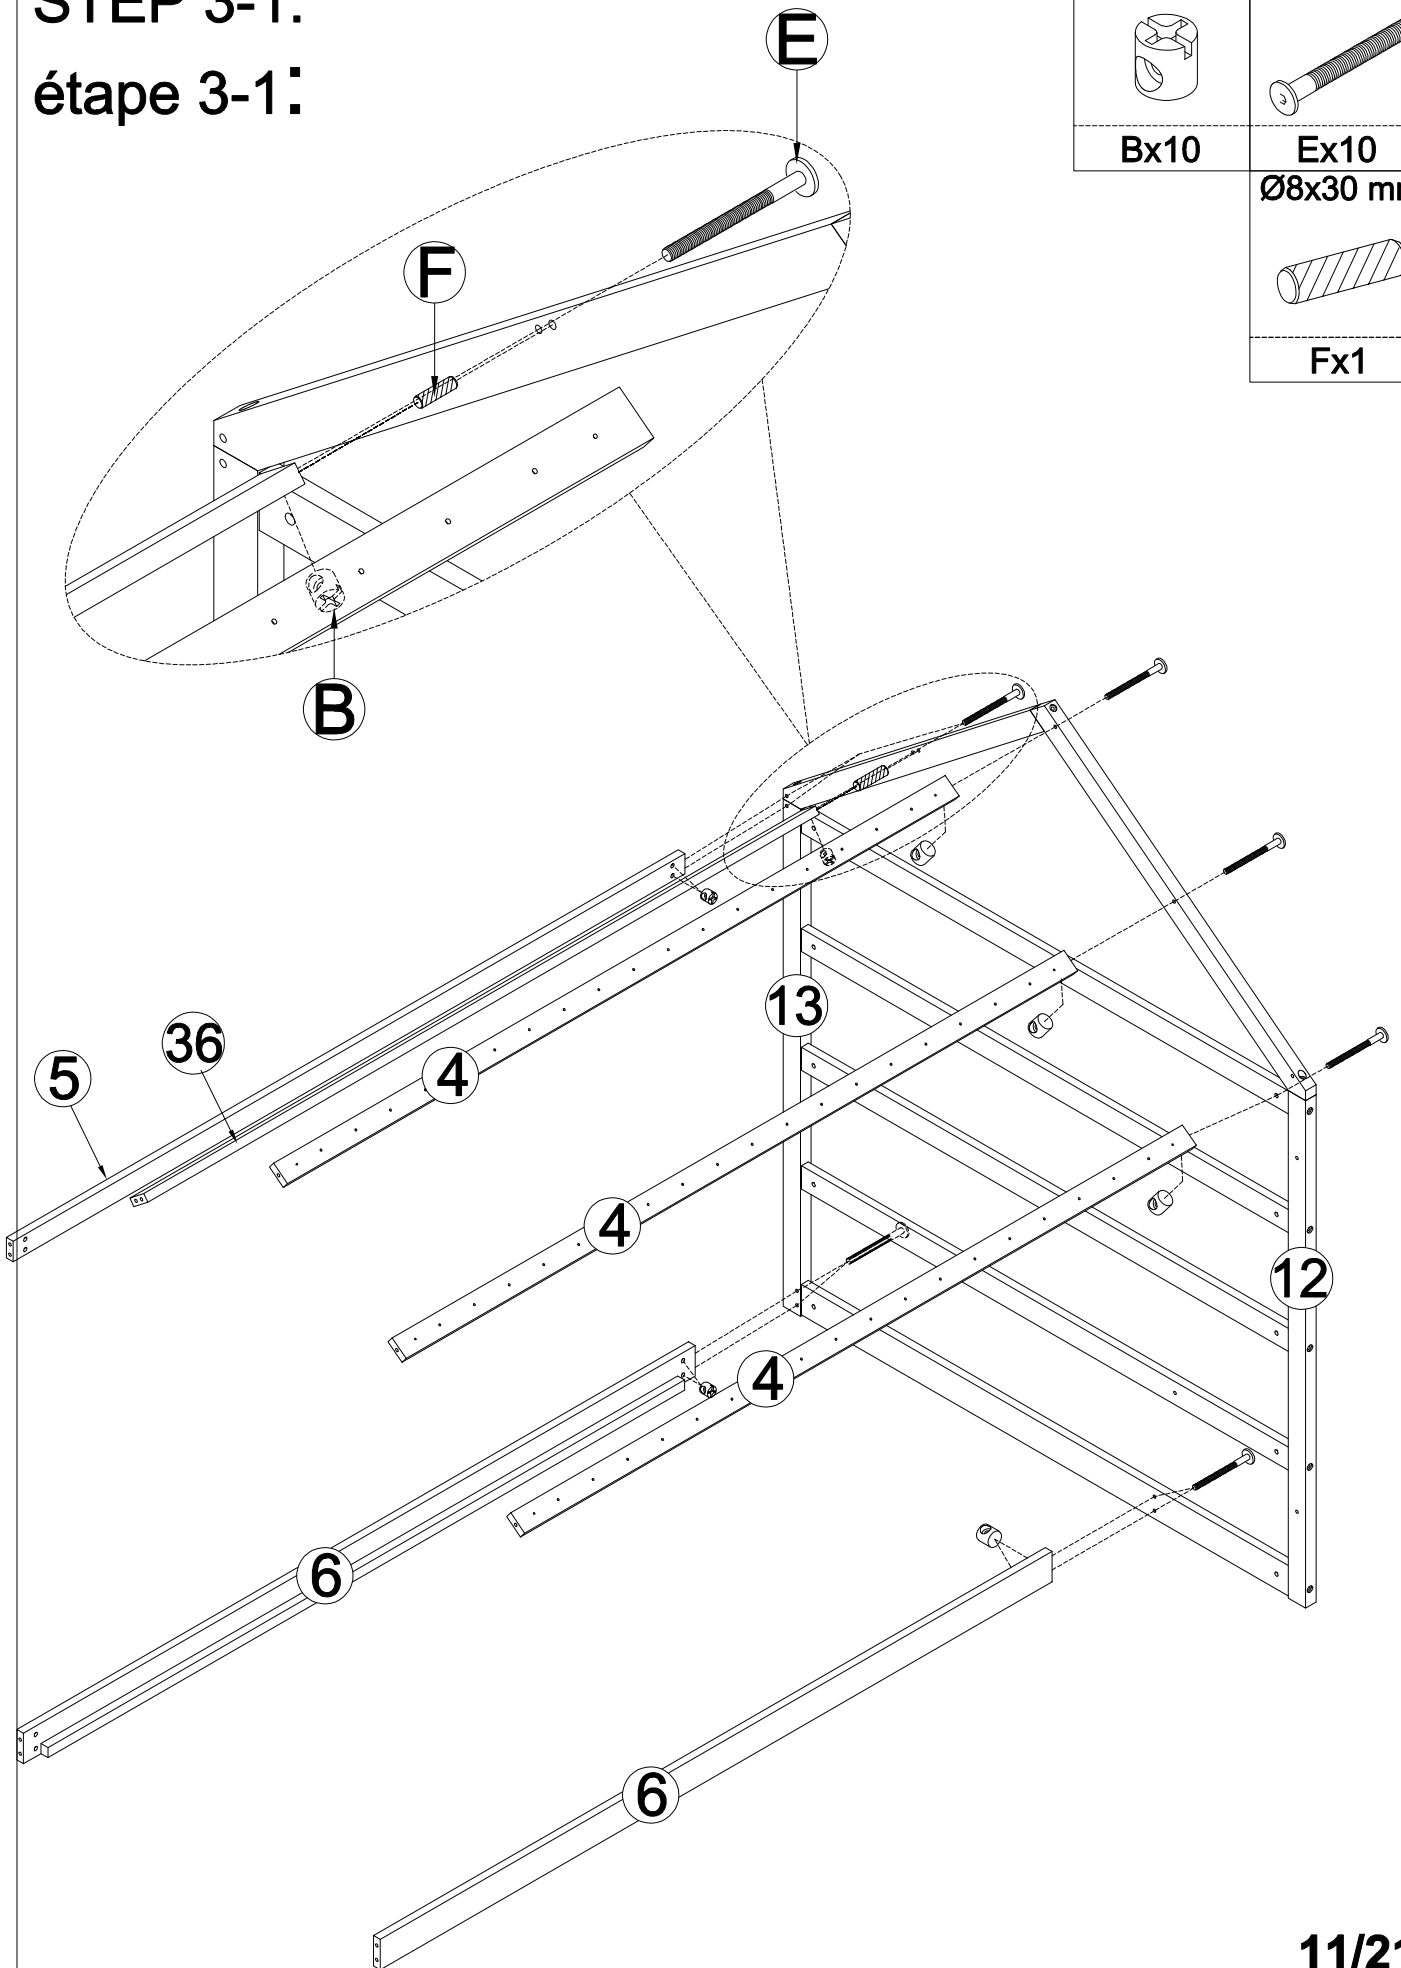

Hardware List (Box -N733P240134)

Liste du matériel (Boîte -N733P240134)

<p>A</p>  <p>Bolt Ø6 x 90 mm-20 pcs Boulon Ø6 x 90 mm-20 pièces</p>	<p>B</p>  <p>Ø6 x 13 mm -48 pcs Ø6 x 13 mm -48 pièces</p>	<p>C</p>  <p>Screws Ø6x80 mm-26 pcs Vis Ø6x80 mm-26 pièces</p>
<p>D</p>  <p>Screws Ø6x60 mm-4 pcs Vis Ø6x60 mm-4 pièces</p>	<p>E</p>  <p>Bolt Ø6 x 70 mm-20 pcs Boulon Ø6 x 70 mm-20 pièces</p>	<p>F</p>  <p>Wood dowel Ø8 x 30 mm-10pcs Cheville en bois Ø8 x 30 mm-10 Pièces</p>
<p>G</p>  <p>Screws M4 x 30 mm-8 pcs Vis M4 x 30 mm-8 pièces</p>	<p>H</p>  <p>Bolt Ø6 x 60 mm-8 pcs Boulon Ø6 x 60 mm-8 pièces</p>	<p>K</p>  <p>Bolt Ø6 x 30 mm-24 pcs Boulon Ø6 x 30 mm-24 pièces</p>
<p>L</p>  <p>Bolt Ø6 x 40 mm-4 pcs Boulon Ø6 x 40 mm-4 pièces</p>	<p>M</p>  <p>Canopy head Ø6 x 15 mm-8pcs Tête de canopée Ø6 x 15 mm-8pièces</p>	<p>N</p>  <p>Dowel Remove Shelves -8 pcs Cheville pour retirer les étagères - 8 pièces</p>
<p>P</p>  <p>Screws M4 x 15 mm-62 pcs Vis M4 x 15 mm-62 pièces</p>	<p>Q</p>  <p>Allen Key-1 pc Clé Allen-1 pièce</p>	

STEP 2-1:
étape 2-1:

$\text{Ø}6 \times 13 \text{ mm}$	$\text{Ø}6 \times 90 \text{ mm}$
	
Bx10	Ax10

STEP 2-2:
étape 2-2:

Ø6x60 mm	Ø6x80 mm
	
Dx2	Cx1

STEP 3-1:
étape 3-1:

Ø6x13 mm	Ø6x70 mm
	
Bx10	Ex10
	Ø8x30 mm
	
	Fx1

STEP 3-2:
étape 3-2:

Ø8x30 mm	Ø6x13 mm	Ø6x70 mm
		
Fx1	Bx10	Ex10

STEP 4:
étape 4:

M4x30 mm

Gx8

STEP 5-1:

étape 5-1:

Ø6x80 mm

Cx24

STEP 5-2:
étape 5-2:

Ø6x30 mm	Ø6x13 mm	Ø6x60 mm
		
Kx6	Bx4	Hx4

STEP 5-3:

étape 5-3:

Ø6x30 mm	Ø6x13 mm	Ø6x60 mm
		
Kx6	Bx4	Hx4

STEP 5-4:
étape 5-4:

STEP 6:
étape 6: