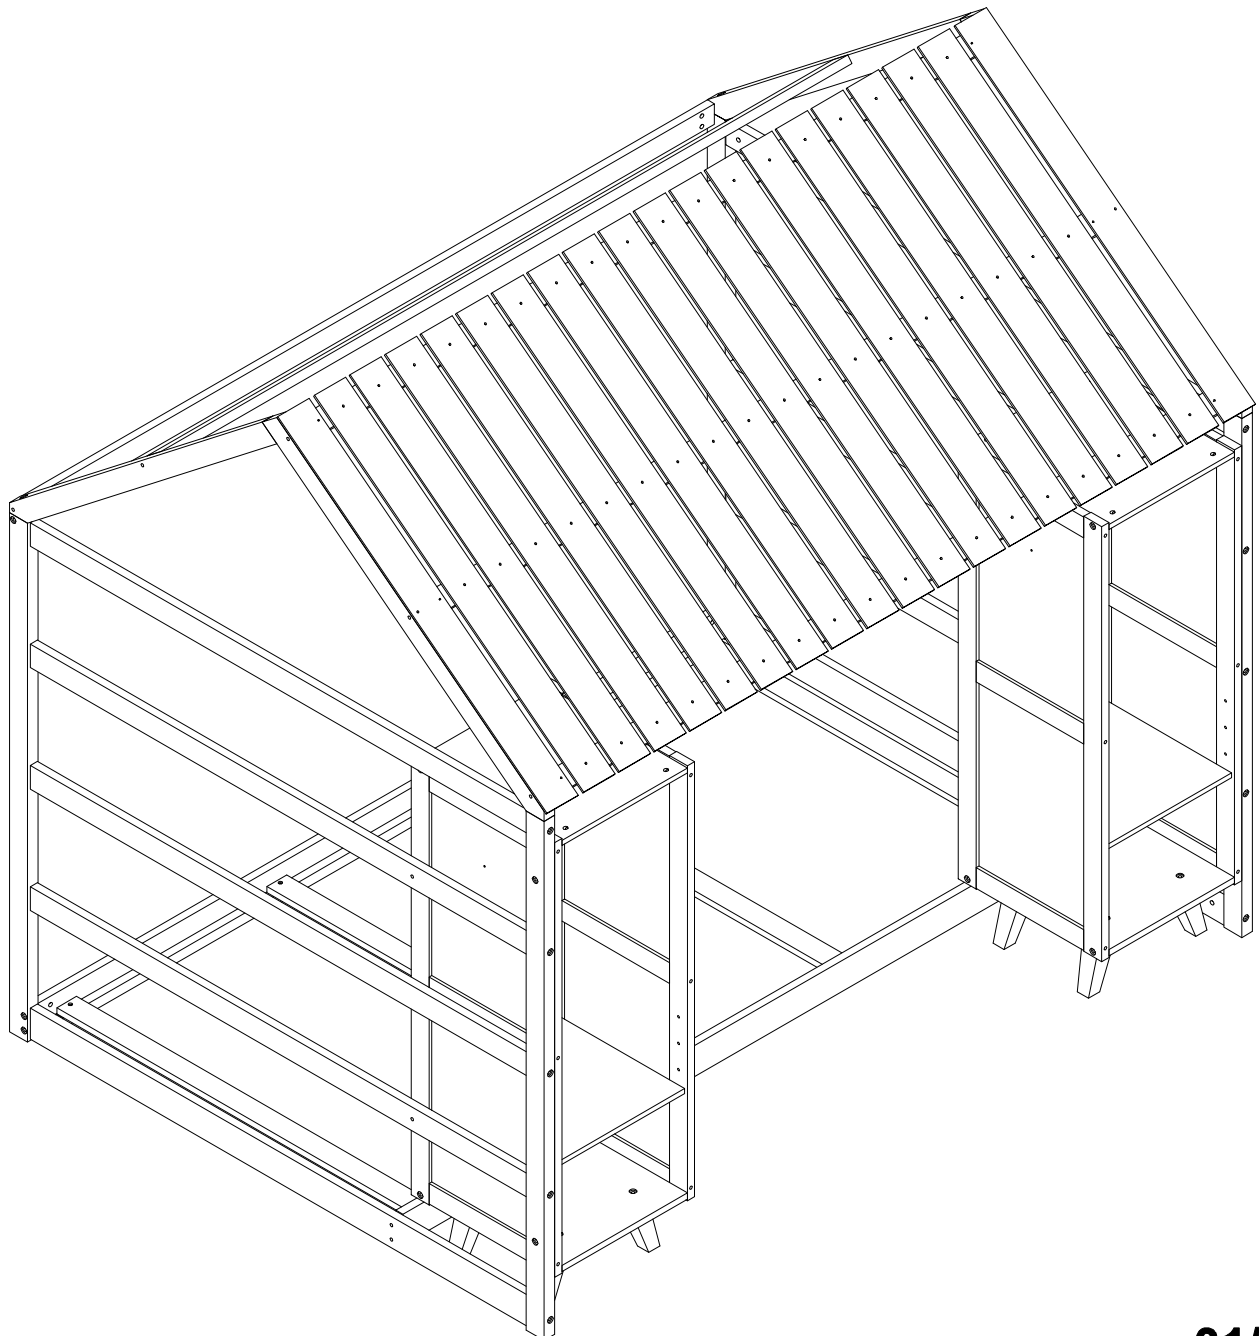

ASSEMBLY INSTRUCTION

SKU CODE: (N733P240134)

Warning: You must read this before continuing

INSTRUCTIONS DE MONTAGE

SKU NUMBER: (N733P240134)

Attention: Vous devez lire ceci avant de continuer