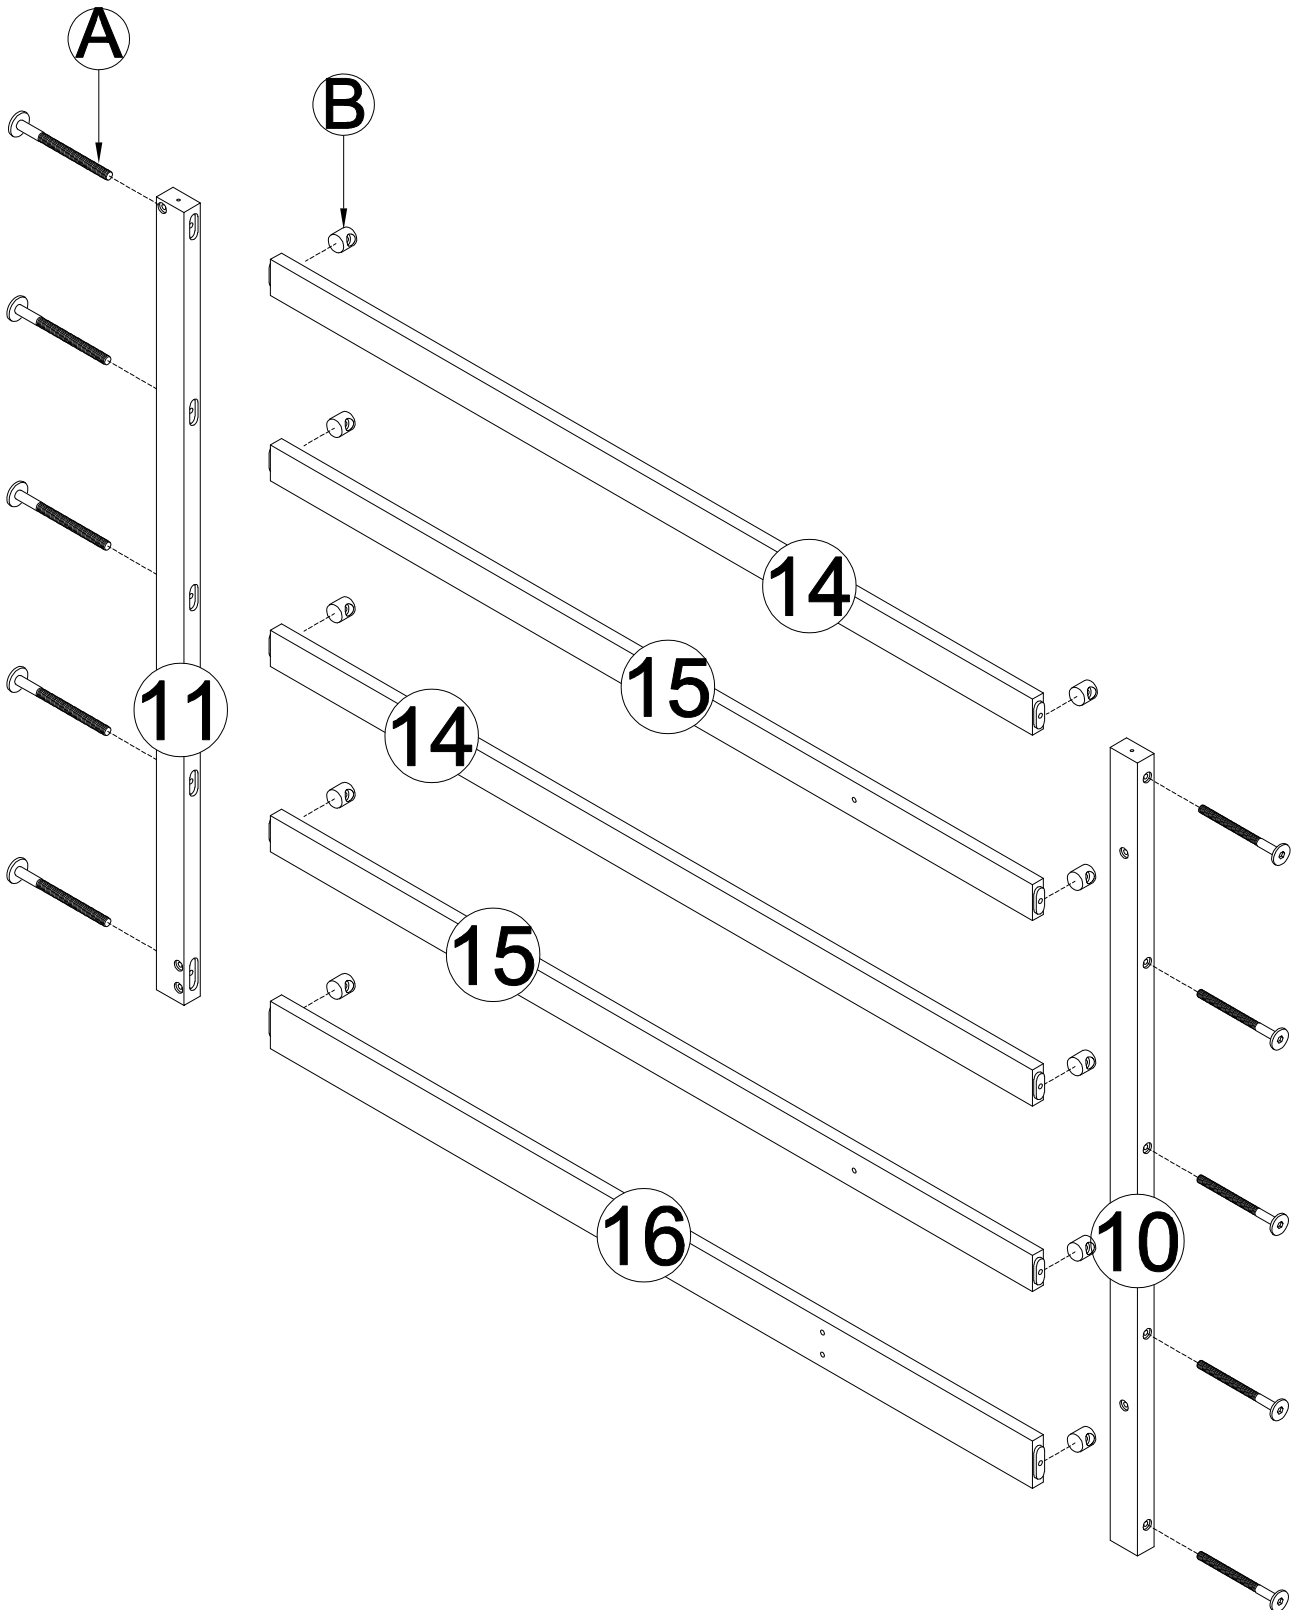

Hardware List (Box -N733P240134)

Liste du matériel (Boîte -N733P240134)

<p>A</p>  <p>Bolt Ø6 x 90 mm-20 pcs Boulon Ø6 x 90 mm-20 pièces</p>	<p>B</p>  <p>Ø6 x 13 mm -48 pcs Ø6 x 13 mm -48 pièces</p>	<p>C</p>  <p>Screws Ø6x80 mm-26 pcs Vis Ø6x80 mm-26 pièces</p>
<p>D</p>  <p>Screws Ø6x60 mm-4 pcs Vis Ø6x60 mm-4 pièces</p>	<p>E</p>  <p>Bolt Ø6 x 70 mm-20 pcs Boulon Ø6 x 70 mm-20 pièces</p>	<p>F</p>  <p>Wood dowel Ø8 x 30 mm-10pcs Cheville en bois Ø8 x 30 mm-10 Pièces</p>
<p>G</p>  <p>Screws M4 x 30 mm-8 pcs Vis M4 x 30 mm-8 pièces</p>	<p>H</p>  <p>Bolt Ø6 x 60 mm-8 pcs Boulon Ø6 x 60 mm-8 pièces</p>	<p>K</p>  <p>Bolt Ø6 x 30 mm-24 pcs Boulon Ø6 x 30 mm-24 pièces</p>
<p>L</p>  <p>Bolt Ø6 x 40 mm-4 pcs Boulon Ø6 x 40 mm-4 pièces</p>	<p>M</p>  <p>Canopy head Ø6 x 15 mm-8pcs Tête de canopée Ø6 x 15 mm-8pièces</p>	<p>N</p>  <p>Dowel Remove Shelves -8 pcs Cheville pour retirer les étagères - 8 pièces</p>
<p>P</p>  <p>Screws M4 x 15 mm-62 pcs Vis M4 x 15 mm-62 pièces</p>	<p>Q</p>  <p>Allen Key-1 pc Clé Allen-1 pièce</p>	

STEP 2-1:
étape 2-1:

$\text{Ø}6 \times 13 \text{ mm}$	$\text{Ø}6 \times 90 \text{ mm}$
	
Bx10	Ax10

STEP 2-2:
étape 2-2:

Ø6x60 mm	Ø6x80 mm
	
Dx2	Cx1

STEP 3-1:
étape 3-1:

Ø6x13 mm	Ø6x70 mm
	
Bx10	Ex10
	Ø8x30 mm
	
	Fx1

STEP 3-2:
étape 3-2:

Ø8x30 mm	Ø6x13 mm	Ø6x70 mm
		
Fx1	Bx10	Ex10

STEP 4:
étape 4:

M4x30 mm

Gx8

STEP 5-1:

étape 5-1:

Ø6x80 mm