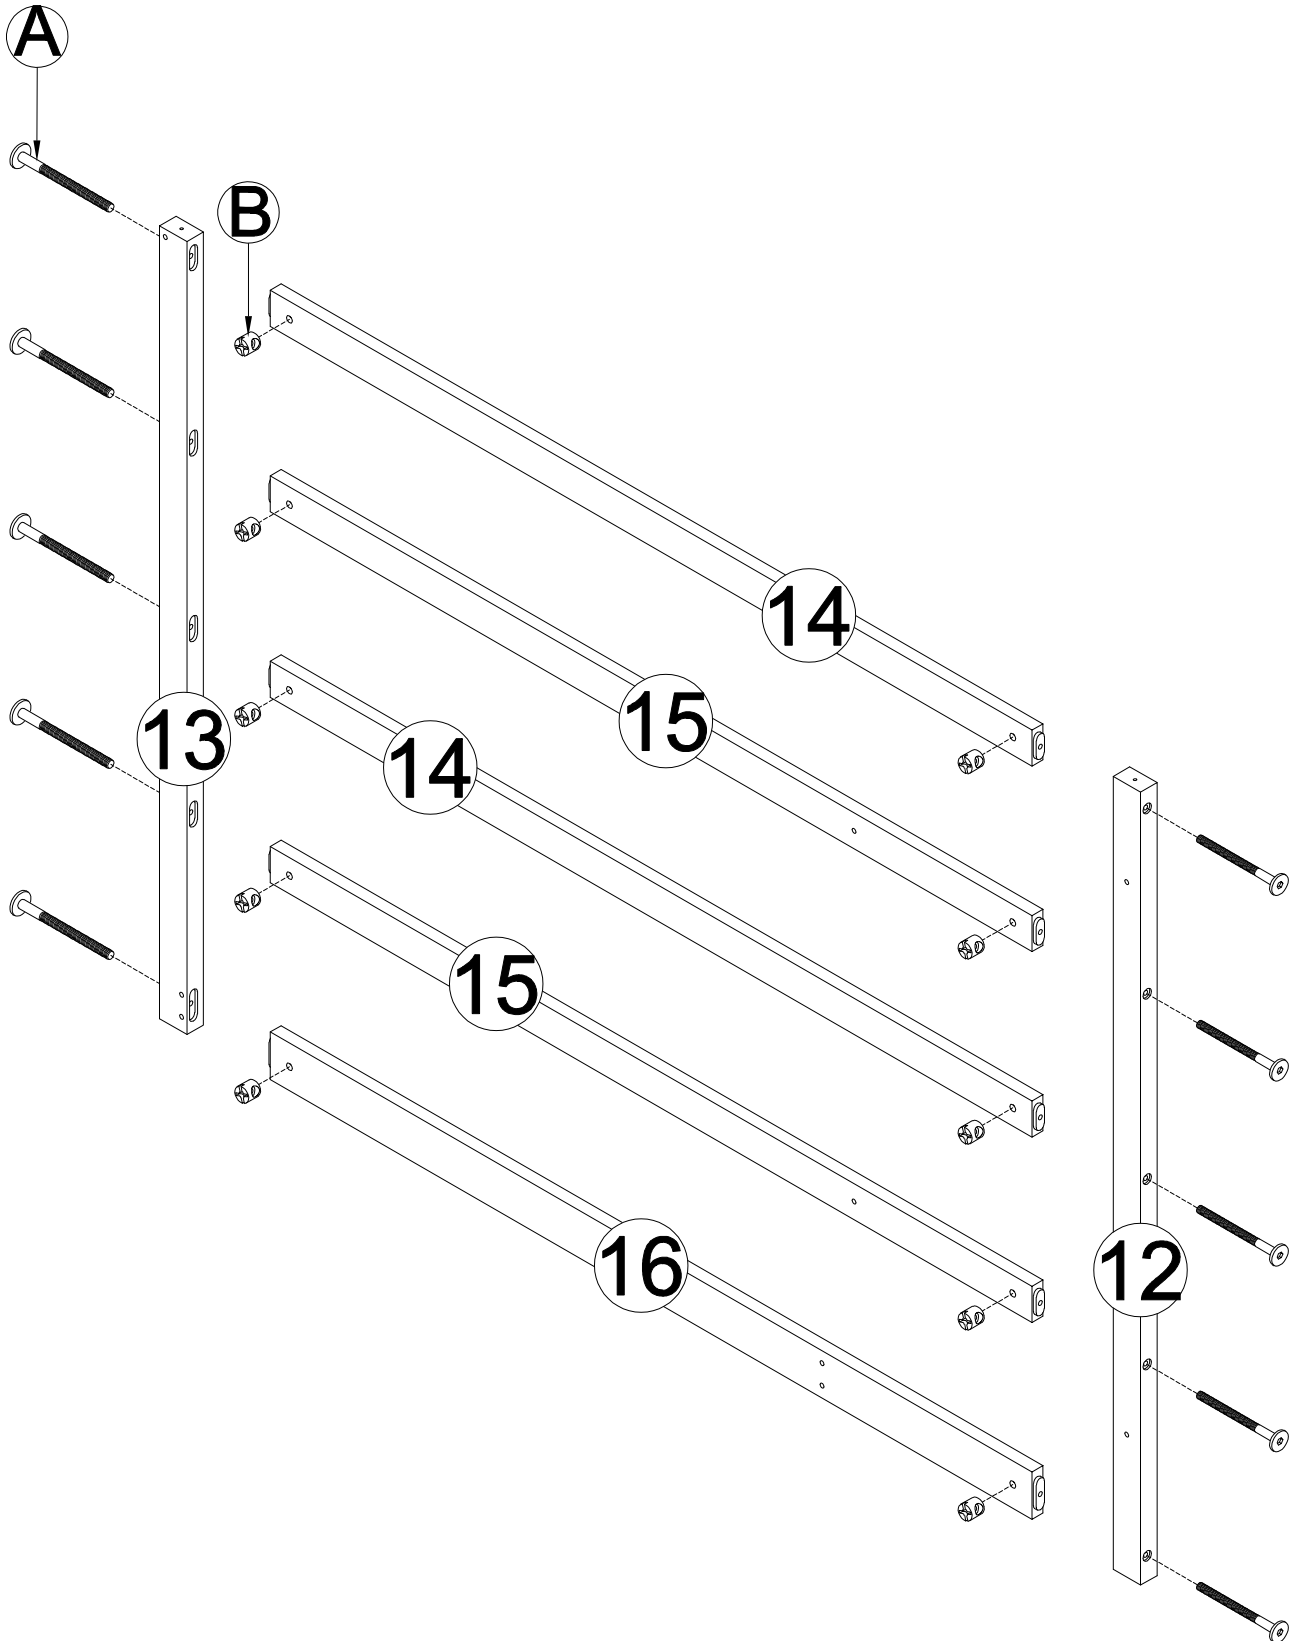

STEP 1-1:
étape 1-1:

$\text{Ø}6 \times 13 \text{ mm}$	$\text{Ø}6 \times 90 \text{ mm}$
Bx10	Ax10