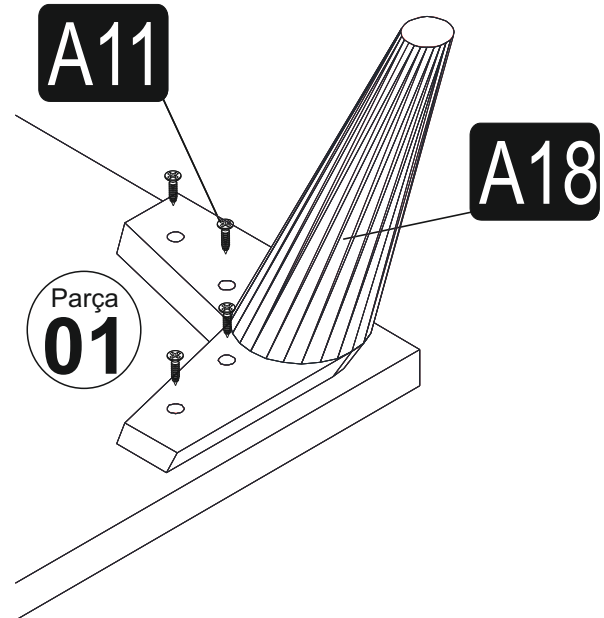

Çivi

A28 42x

Ray Takımı

A22 2x

Ayak

A18 4x

Sayın Müşterimiz.

Satın almış olduğunuz bu ürün sizlere ulaşmadan önce tarafımızdan tüm testlere ve kontrollere tabii tutulmuştur. Bu durumda bile taşıma sırasında bazı parçaların zarar görmesi mümkündür. Böyle bir durum ile karşılaşırsanız ürünün tamamını geri göndermeyiniz. Sadece zarar gören parçayı isteyiniz. Gerekli parçayı isterken ise servis kartına bakarak tam olarak parçayı tanımlayınız. Eksik olan parça en hızlı şekilde tarafınıza gönderilecektir. Montaja başlamadan önce kutulardan çıkan tüm parça ve aksesuarları listelere göre kontrol ediniz. Parça ve aksesuarların tam ve sağlam olduğunu tespit ettikten sonra montaja başlayınız. Montaja başlamadan önce her parçayı nemli bir bez ile temizleyiniz. Eğer birden fazla ürün aldıysanız herhangi bir karışıklığa sebep vermemek için tek bir ürün montajını yaptıktan sonra diğer ürüne geçin. Ürünleri hiç bir zaman sürterek taşımayınız. Ürünü kaldırarak ve sökerek en az iki kişi ile taşıyınız. Uzun mesafeli taşımalarda ürünü mutlaka paketi ile taşıyınız. Almış olduğunuz mobilyalarınızın yüzeylerinin temizlenmesi çok kolaydır. Nemli ve sabunlu bir bez ile veya diğer ev temizleyicileriyle silmek yeterlidir. Mobilyalar aşırı sıcak, soğuk ve nemden etkilendiklerinden, mobilyanızı bu faktörlere direkt olarak temas ettirmeyiniz. Mobilyanızı amacı dışında kullanmayınız.

1. İŞLEM

2. İŞLEM

3. İŞLEM

4. İŞLEM

6. İŞLEM

7. İŞLEM

8. İŞLEM

9. İŞLEM