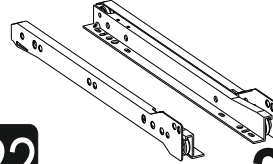

Kulp + Vidası

A14 2x

Minifix Tapası

A04 24x

3,5x18 Vida

A10 16x

3,5x25 Vida

A11 16x

Çivi

A28 42x

Ray Takımı

A22 2x

Ayak

A18 4x

Sayın Müşterimiz.

Satın almış olduğunuz bu ürün sizlere ulaşmadan önce tarafımızdan tüm testlere ve kontrollere tabii tutulmuştur. Bu durumda bile taşıma sırasında bazı parçaların zarar görmesi mümkündür. Böyle bir durum ile karşılaşırsanız ürünün tamamını geri göndermeyiniz. Sadece zarar gören parçayı isteyiniz. Gerekli parçayı isterken ise servis kartına bakarak tam olarak parçayı tanımlayınız. Eksik olan parça en hızlı şekilde tarafınıza gönderilecektir. Montaja başlamadan önce kutulardan çıkan tüm parça ve aksesuarları listelere göre kontrol ediniz. Parça ve aksesuarların tam ve sağlam olduğunu tespit ettikten sonra montaja başlayınız. Montaja başlamadan önce her parçayı nemli bir bez ile temizleyiniz. Eğer birden fazla ürün aldıysanız herhangi bir karışıklığa sebep vermemek için tek bir ürün montajını yaptıktan sonra diğer ürüne geçin. Ürünleri hiç bir zaman sürterek taşımayınız. Ürünü kaldırarak ve sökerek en az iki kişi ile taşıyınız. Uzun mesafeli taşımalarda ürünü mutlaka paketi ile taşıyınız. Almış olduğunuz mobilyalarınızın yüzeylerinin temizlenmesi çok kolaydır. Nemli ve sabunlu bir bez ile veya diğer ev temizleyicileriyle silmek yeterlidir. Mobilyalar aşırı sıcak, soğuk ve nemden etkilendiklerinden, mobilyanızı bu faktörlere direkt olarak temas ettirmeyiniz. Mobilyanızı amacı dışında kullanmayınız.