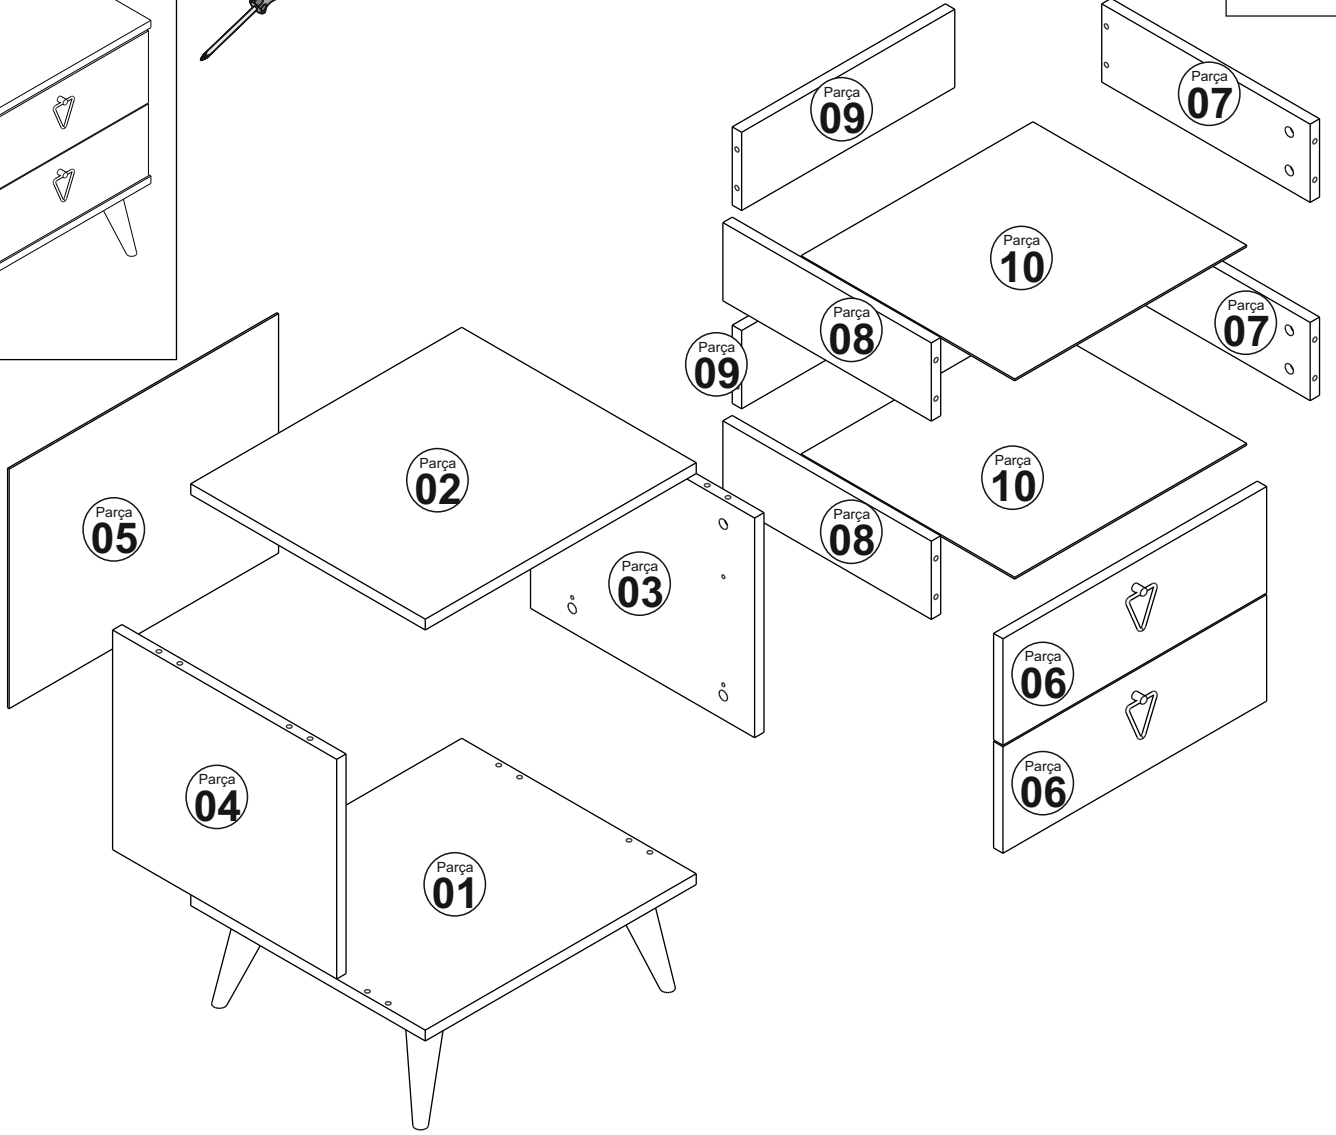

Bu modülün kurulumu için gerekli olan araçlar.

S 1

Minifix Gövde

A01 24x

Minifix Mil

A02 24x

Kavela

A03 8x

Kulp + Vidası

A14 2x

Minifix Tapası

A04 24x

3,5x18 Vida

A10 16x

3,5x25 Vida

A11 16x

Çivi

A28 42x

Ray Takımı

A22 2x

Ayak

A18 4x

Sayın Müşterimiz.

Satın almış olduğunuz bu ürün sizlere ulaşmadan önce tarafımızdan tüm testlere ve kontrollere tabii tutulmuştur. Bu durumda bile taşıma sırasında bazı parçaların zarar görmesi mümkündür. Böyle bir durum ile karşılaşırsanız ürünün tamamını geri göndermeyiniz. Sadece zarar gören parçayı isteyiniz. Gerekli parçayı isterken ise servis kartına bakarak tam olarak parçayı tanımlayınız. Eksik olan parça en hızlı şekilde tarafınıza gönderilecektir. Montaja başlamadan önce kutulardan çıkan tüm parça ve aksesuarları listelere göre kontrol ediniz. Parça ve aksesuarların tam ve sağlam olduğunu tespit ettikten sonra montaja başlayınız. Montaja başlamadan önce her parçayı nemli bir bez ile temizleyiniz. Eğer birden fazla ürün aldıysanız herhangi bir karışıklığa sebep vermemek için tek bir ürün montajını yaptıktan sonra diğer ürüne geçin. Ürünleri hiç bir zaman sürterek taşımayınız. Ürünü kaldırarak ve sökerek en az iki kişi ile taşıyınız. Uzun mesafeli taşımalarda ürünü mutlaka paketi ile taşıyınız. Almış olduğunuz mobilyalarınızın yüzeylerinin temizlenmesi çok kolaydır. Nemli ve sabunlu bir bez ile veya diğer ev temizleyicileriyle silmek yeterlidir. Mobilyalar aşırı sıcak, soğuk ve nemden etkilendiklerinden, mobilyanızı bu faktörlere direkt olarak temas ettirmeyiniz. Mobilyanızı amacı dışında kullanmayınız.