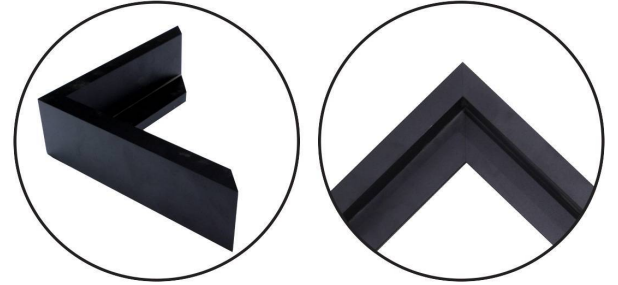

# WENDOVER ART GROUP

---

ITEM NUMBER : **WLA2184**

TITLE : **Once Upon a Bouquet**

OUTWARD DIMENSION (W X H) : **32" x 38"**

FRAME (WIDTH X DEPTH) : **M1118 | 0.63" x 2.13"**

FRAME FINISH : **Floater Frame**

**Matte Black**

DESCRIPTION :

**Giclee on Aluminum, Mounted on Subframe**