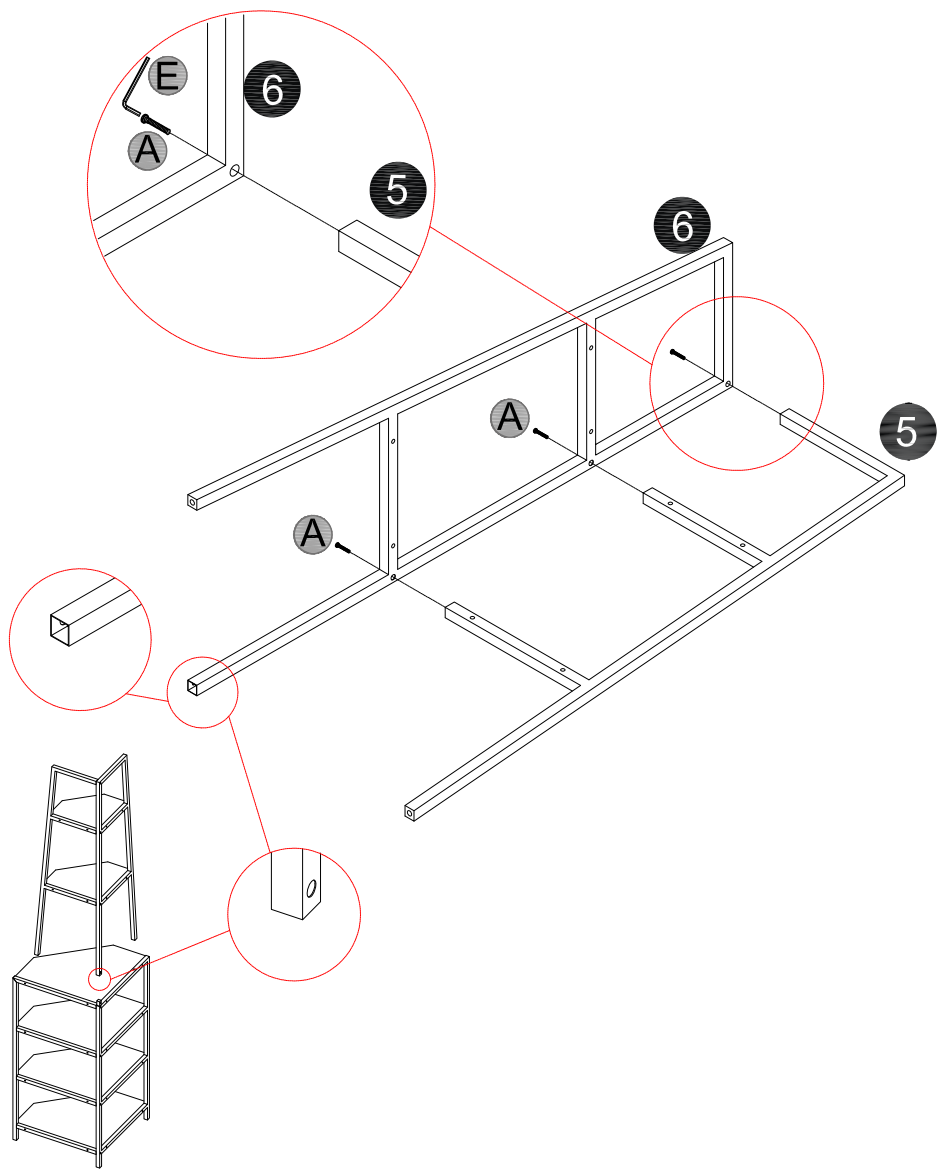

Solución de problemas:

Gestionamos directamente con nuestro fabricante, así que puede estar seguro de la consistencia de la calidad.

Descripción del artículo: Estante de esquina

Modelo NO: TLJJ-NO.1

Step 3

# Step 2

<b>A</b>  M6×30mm 3PCS	<b>E</b>  4mm 1PC
--	---

Components / Bauteile / Composants / Componenti / Componentes /

<b>1</b>		1pc	<b>2</b>		1pc
<b>3</b>		1pc	<b>4</b>		3pcs
<b>5</b>		1pc	<b>6</b>		1pc
<b>7</b>		1pc	<b>8</b>		1pc
<b>9</b>		1pc			

<p><b>A</b></p>	 <p>M6×30mm</p>	<p>9pcs</p>	<p><b>B</b></p>	 <p>M6×10mm</p>	<p>3pcs</p>
<p><b>C</b></p>	 <p>∅5*40mm</p>	<p>24pcs</p>	<p><b>D</b></p>	 	<p>1pc</p>
<p><b>E</b></p>	 <p>3mm</p>  <p>4mm</p>	<p>1pc</p>	<p><b>F</b></p>	 	<p>1pc</p>