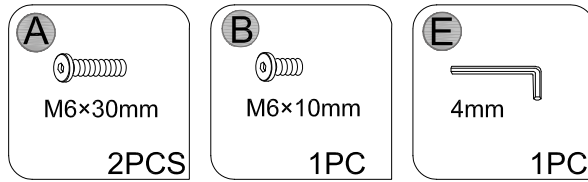

Step 6

Guide de montage

Attention !

Vérifiez la présence de l'ensemble des éléments et vis énumérés dans ce guide avant de procéder au montage. Si une pièce venait à manquer, envoyez-nous un e-mail à support-euteam@vecelo.com pour nous en informer.

Politique de retour

Notre satisfaction est notre priorité absolue. Si notre produit ne vous donne pas entière satisfaction, n'hésitez pas à nous faire savoir ce que nous pouvons faire pour améliorer la situation. Notre équipe d'assistance à la clientèle qualifiée est en mesure de résoudre la plupart de vos problèmes et de répondre à toutes vos questions. Il vous suffit de leur envoyer un message à l'adresse support-euteam@vecelo.com en indiquant votre numéro de commande et votre question. Pour pouvoir bénéficier d'un remboursement intégral, l'article doit être en parfait état, dans son emballage d'origine, avec tous les composants expédiés intacts et non encore assemblés, et avec la preuve d'achat de l'article"

SKU:KHD-XF-CCS03

Lot No.:TLJJ-NO.1

Dépannage :

Nous assurons notre propre fabrication donc soyez assuré de bénéficier d'une qualité constante.

Item Description: Étagère d'angle

Model NO: TLJJ-NO.1