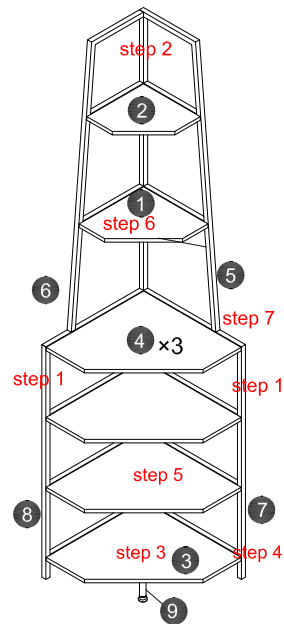

Solución de problemas:

Gestionamos directamente con nuestro fabricante, así que puede estar seguro de la consistencia de la calidad.

Descripción del artículo: Estante de esquina

Modelo NO: TLJJ-NO.1

Step 3

# Step 2

<b>A</b>  M6×30mm 3PCS	<b>E</b>  4mm 1PC
--	---

Components / Bauteile / Composants / Componenti / Componentes /

<b>1</b>		1pc	<b>2</b>		1pc
<b>3</b>		1pc	<b>4</b>		3pcs
<b>5</b>		1pc	<b>6</b>		1pc
<b>7</b>		1pc	<b>8</b>		1pc
<b>9</b>		1pc			

<p><b>A</b></p>	 <p>M6×30mm</p>	<p>9pcs</p>	<p><b>B</b></p>	 <p>M6×10mm</p>	<p>3pcs</p>
<p><b>C</b></p>	 <p>∅5*40mm</p>	<p>24pcs</p>	<p><b>D</b></p>	 	<p>1pc</p>
<p><b>E</b></p>	 <p>3mm</p>  <p>4mm</p>	<p>1pc</p>	<p><b>F</b></p>	 	<p>1pc</p>