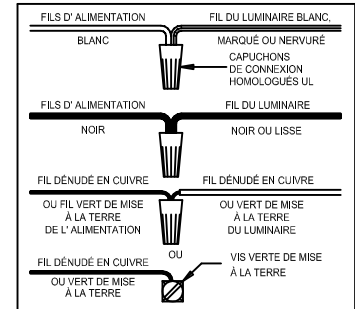

## FIXTURE ASSEMBLY STEPS:

1. M → L
2. P → N, Q

B, C, G & M  
(NOT FURNISHED)  
(NON FOURNIE)  
(NO INCLUIDA)

# Instructions d'Assemblage et Installation

**MISE EN GARDE:** Lire les instructions avec soin et couper le courant au disjoncteur central avant de commencer l'installation.

\*\*\*\*\*

**AVERTISSEMENT** - S'il y a d'autres mécanismes régulateurs qui s'emploient avec ce dispositif, suivre soigneusement les instructions pour satisfaire aux exigences NEC. Si vous avez des questions, consulter un électricien qualifié.

**MISE EN GARDE** - Le verre est toujours fragile; maniez le(s) composant(s) et/ou l' (les) ampoule(s) avec prudence.

\*\*\*\*\*