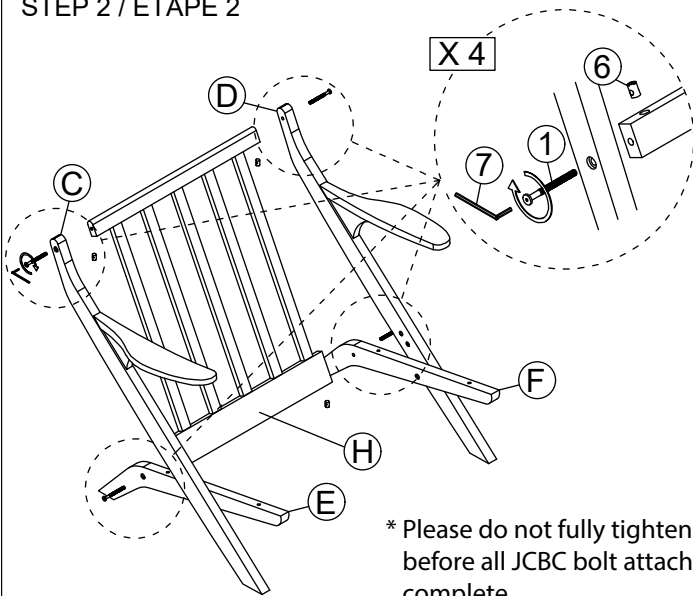

*Please assembly on smooth surface.

STEP 2 / ÉTAPE 2