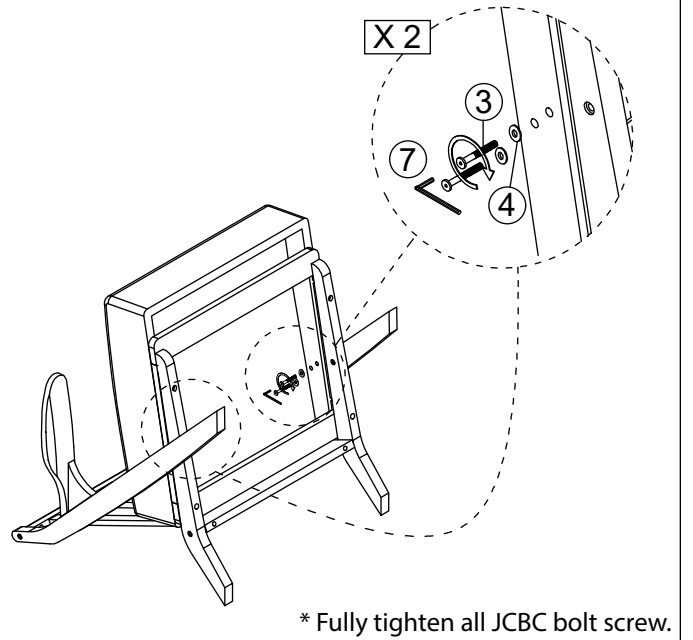

HARDWARE LIST / LISTE DE QUINCAILLERIE			
NO	DESCRIPTION	SKETCH	QTY
1	JCBC Bolt / Boulon M6 x 70mm		4 PCS
2	JCBC Bolt / Boulon M6 x 50mm		6 PCS
3	JCBC Bolt / Boulon M6 x 40mm		4 PCS
4	Flat Washer / Rondelle Plate M6 x 19mm		4 PCS
5	Wood Dowel / Goujon En Bois M10 x 30mm		4 PCS
6	Barrel Nut / Écrou M6 x 13mm		4 PCS
7	Allen Key / Clé Allen Wrench M4		1 PC

### STEP 1 / ÉTAPE 1

\*Please assembly on smooth surface.

STEP 2 / ÉTAPE 2

STEP 3 / ÉTAPE 3

STEP 4 / ÉTAPE 4

STEP 5 / ÉTAPE 5

STEP 6 / ÉTAPE 6

ASSEMBLY COMPLETE / ASSEMBLAGE COMPLETE