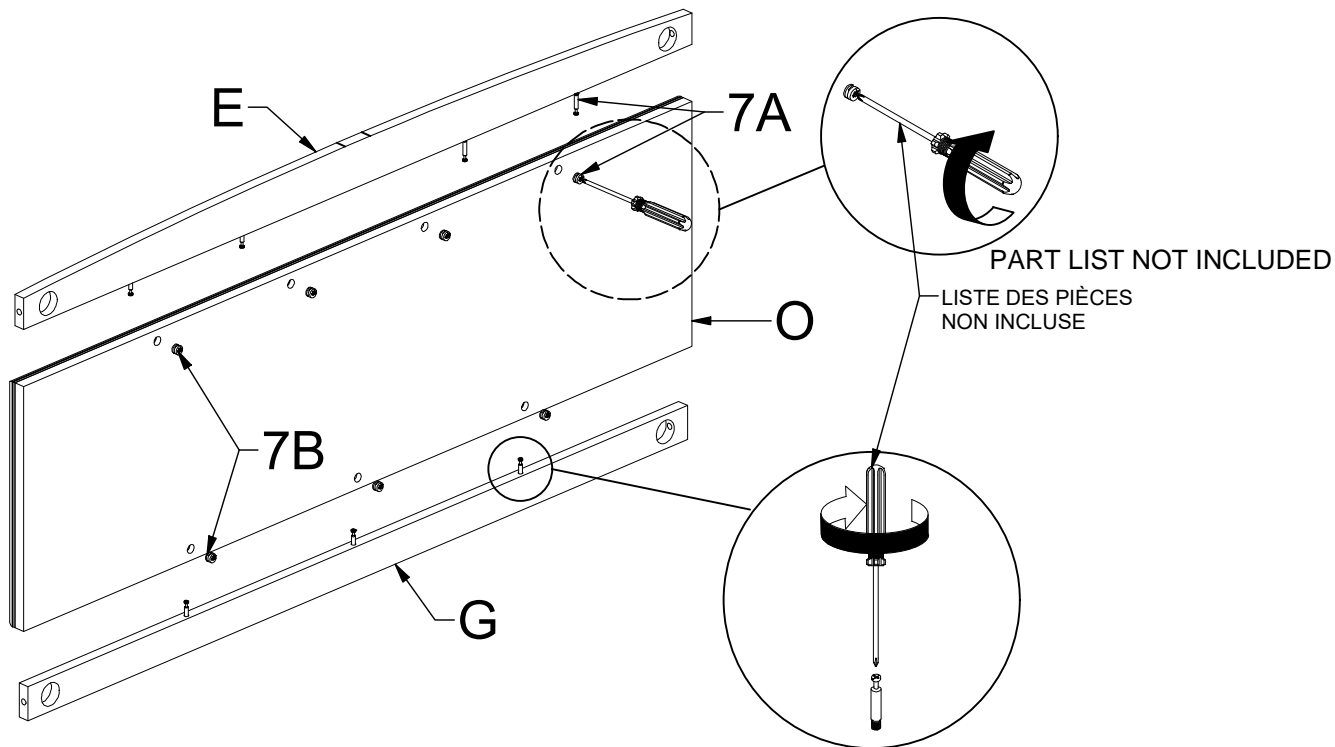

ASSEMBLY INSTRUCTION

INSTRUCTION DE MONTAGE

PART LIST

LEST DES PIECES

<p>1</p>  <p>JCBC BOLT M6 x 90MM - 2 PCS BOULAN JCBC M6 x 90MM - 2 PCS</p>	<p>2</p>  <p>STUD BOLT M8 x 60MM - 16 PCS GOUJOM M8 x 60MM - 16 PCS</p>	<p>3</p>  <p>FLAT WASHER M8 OD16 x ID8.5 x T1.5 - 16 pcs RONDELLE PLATE M8 OD16 x ID8,5 x T1,5 - 16 PCS</p>
<p>4</p>  <p>SPRING WASHER 0.5/1M x 13MM - 16 PCS RONDELLE RESSORT 0.5/1M x 13MM - 16 PCS</p>	<p>5</p>  <p>HEX NUT 0.5/1M x 13MM - 16 PCS ECROU HEXAGONAL 0.5/1M x 13MM - 16 PCS</p>	<p>6</p>  <p>CRESCENT NUT 0.5/1M x 13MM - 16 PCS ECROU CROISSANT 0.5/1M x 13MM - 16 PCS</p>
<p>7</p>  <p>7A 7B</p> <p>MINIFIX 8.5MM x 15MM - 7 PCS SET MINIFIX 8.5MM x 15MM 7 PCS ENSEMBLE</p>	<p>8</p>  <p>JCBB BOLT M8 x 60MM - 3 PCS BOULON JCBC M6 x 60MM - 3 PCS</p>	<p>9</p>  <p>ADJUSTABLE M6x 18MM - 3 PCS REGLABLE M6 x 18MM - 3 PCS</p>
<p>10</p>  <p>PANHEAD SCREW M4 x 25MM - 20 PCS VIS A TETE CYLINDRIQUE M4 x 25MM - 20 PCS</p>	<p>11</p>  <p>WOOD DOWEL M10 x 40MM - 14 PCS CHEVILLE EN BOIS M10 x 40MM - 14 PCS</p>	<p>12</p>  <p>ALLEN KEY M4 - 1 PC CLE ALLEN M4 - 1 PC</p>
<p>13</p>  <p>ALLEN KEY M5 - 1 PC CLE ALLEN M5 - 1 PC</p>	<p>14</p>  <p>SPANNER - PC CLE - 1 PC</p>	<p>15</p>  <p>BARREL NUT - 2 PCS ECROU DE BARIL - 2 PCS</p>

ASSEMBLY INSTRUCTION

INSTRUCTION DE MONTAGE

STEP 1

ÉTAPE 1

7B

7 PCS

7A

7 PCS