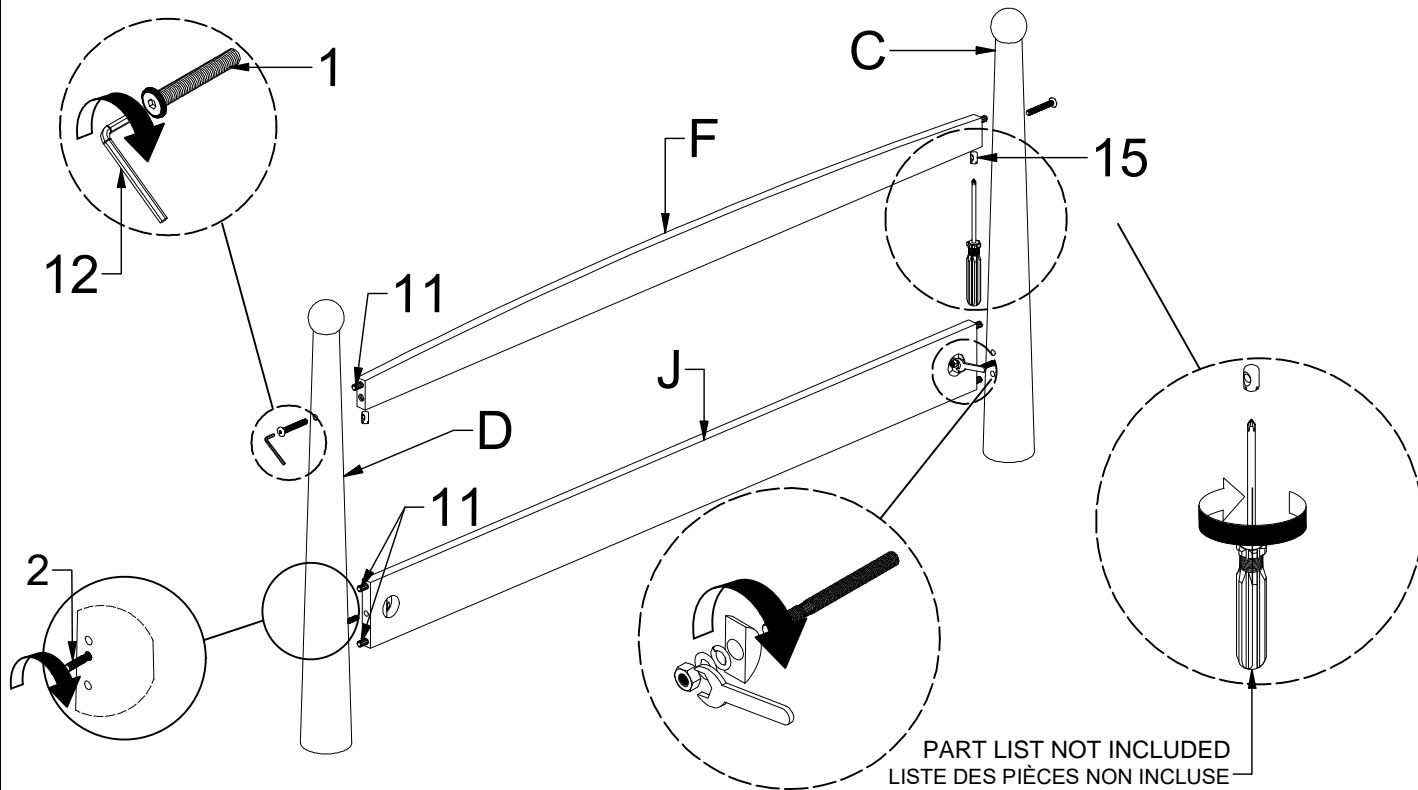

ASSEMBLY INSTRUCTION

INSTRUCTION DE MONTAGE

PART LIST

LEST DES PIECES

<p>1</p>  <p>JCBC BOLT M6 x 90MM - 2 PCS BOULAN JCBC M6 x 90MM - 2 PCS</p>	<p>2</p>  <p>STUD BOLT M8 x 60MM - 16 PCS GOUJOM M8 x 60MM - 16 PCS</p>	<p>3</p>  <p>FLAT WASHER M8 OD16 x ID8.5 x T1.5 - 16 pcs RONDELLE PLATE M8 OD16 x ID8,5 x T1,5 - 16 PCS</p>
<p>4</p>  <p>SPRING WASHER 0.5/1M x 13MM - 16 PCS RONDELLE RESSORT 0.5/1M x 13MM - 16 PCS</p>	<p>5</p>  <p>HEX NUT 0.5/1M x 13MM - 16 PCS ECROU HEXAGONAL 0.5/1M x 13MM - 16 PCS</p>	<p>6</p>  <p>CRESCENT NUT 0.5/1M x 13MM - 16 PCS ECROU CROISSANT 0.5/1M x 13MM - 16 PCS</p>
<p>7</p>  <p>7A 7B</p> <p>MINIFIX 8.5MM x 15MM - 7 PCS SET MINIFIX 8.5MM x 15MM 7 PCS ENSEMBLE</p>	<p>8</p>  <p>JCBB BOLT M8 x 60MM - 3 PCS BOULON JCBC M6 x 60MM - 3 PCS</p>	<p>9</p>  <p>ADJUSTABLE M6x 18MM - 3 PCS REGLABLE M6 x 18MM - 3 PCS</p>
<p>10</p>  <p>PANHEAD SCREW M4 x 25MM - 20 PCS VIS A TETE CYLINDRIQUE M4 x 25MM - 20 PCS</p>	<p>11</p>  <p>WOOD DOWEL M10 x 40MM - 14 PCS CHEVILLE EN BOIS M10 x 40MM - 14 PCS</p>	<p>12</p>  <p>ALLEN KEY M4 - 1 PC CLE ALLEN M4 - 1 PC</p>
<p>13</p>  <p>ALLEN KEY M5 - 1 PC CLE ALLEN M5 - 1 PC</p>	<p>14</p>  <p>SPANNER - PC CLE - 1 PC</p>	<p>15</p>  <p>BARREL NUT - 2 PCS ECROU DE BARIL - 2 PCS</p>

STEP 2

ÉTAPE 2

5	3	4	6	2	14	11
6 PCS	6 PCS	6 PCS	6 PCS	6 PCS	1 PC	4 PCS

ASSEMBLY INSTRUCTION

INSTRUCTION DE MONTAGE

STEP 3

ÉTAPE 3

5	3	4	6	2	14	12	1	15	11
									
2 PCS	2 PCS	2 PCS	2 PCS	2 PCS	1 PC	1 PC	2 PCS	2 PCS	4 PCS