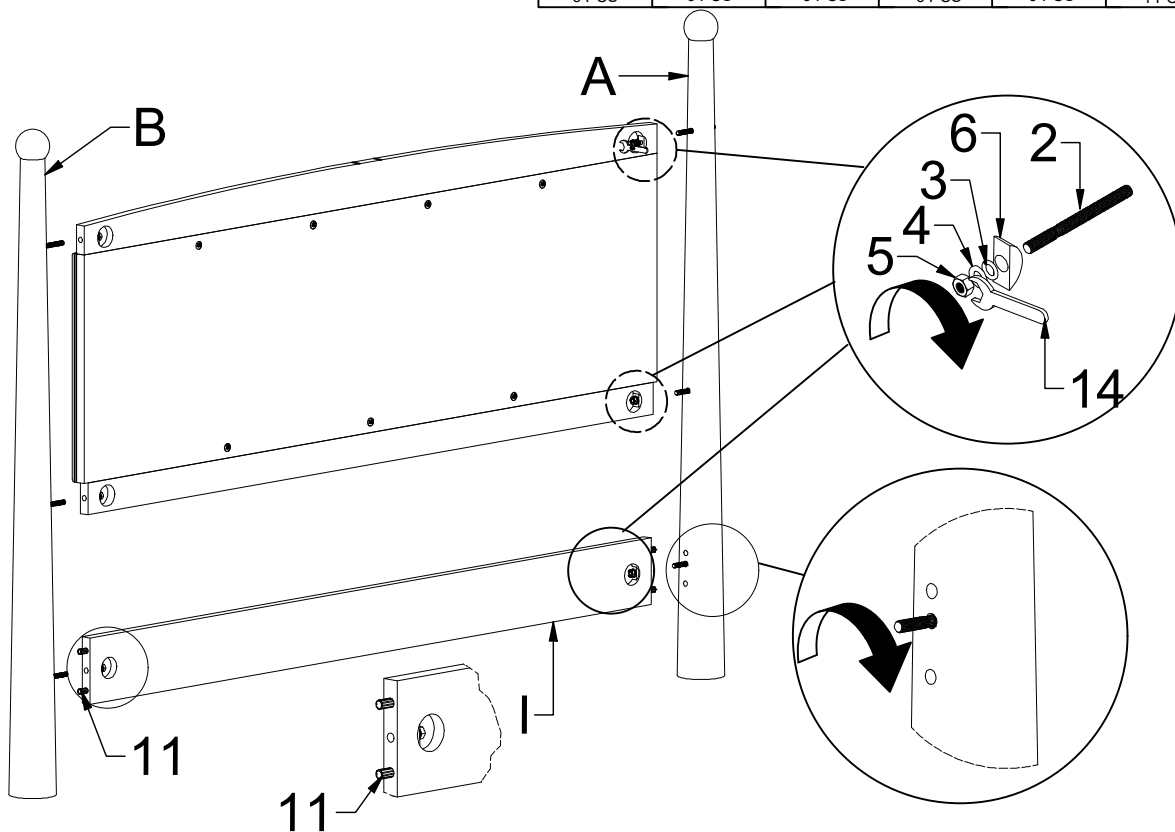

ASSEMBLY INSTRUCTION

INSTRUCTION DE MONTAGE

PART LIST

LEST DES PIECES

<p>1</p>  <p>JCBC BOLT M6 x 90MM - 2 PCS BOULAN JCBC M6 x 90MM - 2 PCS</p>	<p>2</p>  <p>STUD BOLT M8 x 60MM - 16 PCS GOUJOM M8 x 60MM - 16 PCS</p>	<p>3</p>  <p>FLAT WASHER M8 OD16 x ID8.5 x T1.5 - 16 pcs RONDELLE PLATE M8 OD16 x ID8,5 x T1,5 - 16 PCS</p>
<p>4</p>  <p>SPRING WASHER 0.5/1M x 13MM - 16 PCS RONDELLE RESSORT 0.5/1M x 13MM - 16 PCS</p>	<p>5</p>  <p>HEX NUT 0.5/1M x 13MM - 16 PCS ECROU HEXAGONAL 0.5/1M x 13MM - 16 PCS</p>	<p>6</p>  <p>CRESCENT NUT 0.5/1M x 13MM - 16 PCS ECROU CROISSANT 0.5/1M x 13MM - 16 PCS</p>
<p>7</p>  <p>7A 7B</p> <p>MINIFIX 8.5MM x 15MM - 7 PCS SET MINIFIX 8.5MM x 15MM 7 PCS ENSEMBLE</p>	<p>8</p>  <p>JCBB BOLT M8 x 60MM - 3 PCS BOULON JCBC M6 x 60MM - 3 PCS</p>	<p>9</p>  <p>ADJUSTABLE M6x 18MM - 3 PCS REGLABLE M6 x 18MM - 3 PCS</p>
<p>10</p>  <p>PANHEAD SCREW M4 x 25MM - 20 PCS VIS A TETE CYLINDRIQUE M4 x 25MM - 20 PCS</p>	<p>11</p>  <p>WOOD DOWEL M10 x 40MM - 14 PCS CHEVILLE EN BOIS M10 x 40MM - 14 PCS</p>	<p>12</p>  <p>ALLEN KEY M4 - 1 PC CLE ALLEN M4 - 1 PC</p>
<p>13</p>  <p>ALLEN KEY M5 - 1 PC CLE ALLEN M5 - 1 PC</p>	<p>14</p>  <p>SPANNER - PC CLE - 1 PC</p>	<p>15</p>  <p>BARREL NUT - 2 PCS ECROU DE BARIL - 2 PCS</p>

ASSEMBLY INSTRUCTION

INSTRUCTION DE MONTAGE

STEP 1

ÉTAPE 1

7B

7 PCS

7A

7 PCS

STEP 2

ÉTAPE 2

5	3	4	6	2	14	11
6 PCS	6 PCS	6 PCS	6 PCS	6 PCS	1 PC	4 PCS

ASSEMBLY INSTRUCTION

INSTRUCTION DE MONTAGE

STEP 3

ÉTAPE 3

5	3	4	6	2	14	12	1	15	11
									
2 PCS	2 PCS	2 PCS	2 PCS	2 PCS	1 PC	1 PC	2 PCS	2 PCS	4 PCS