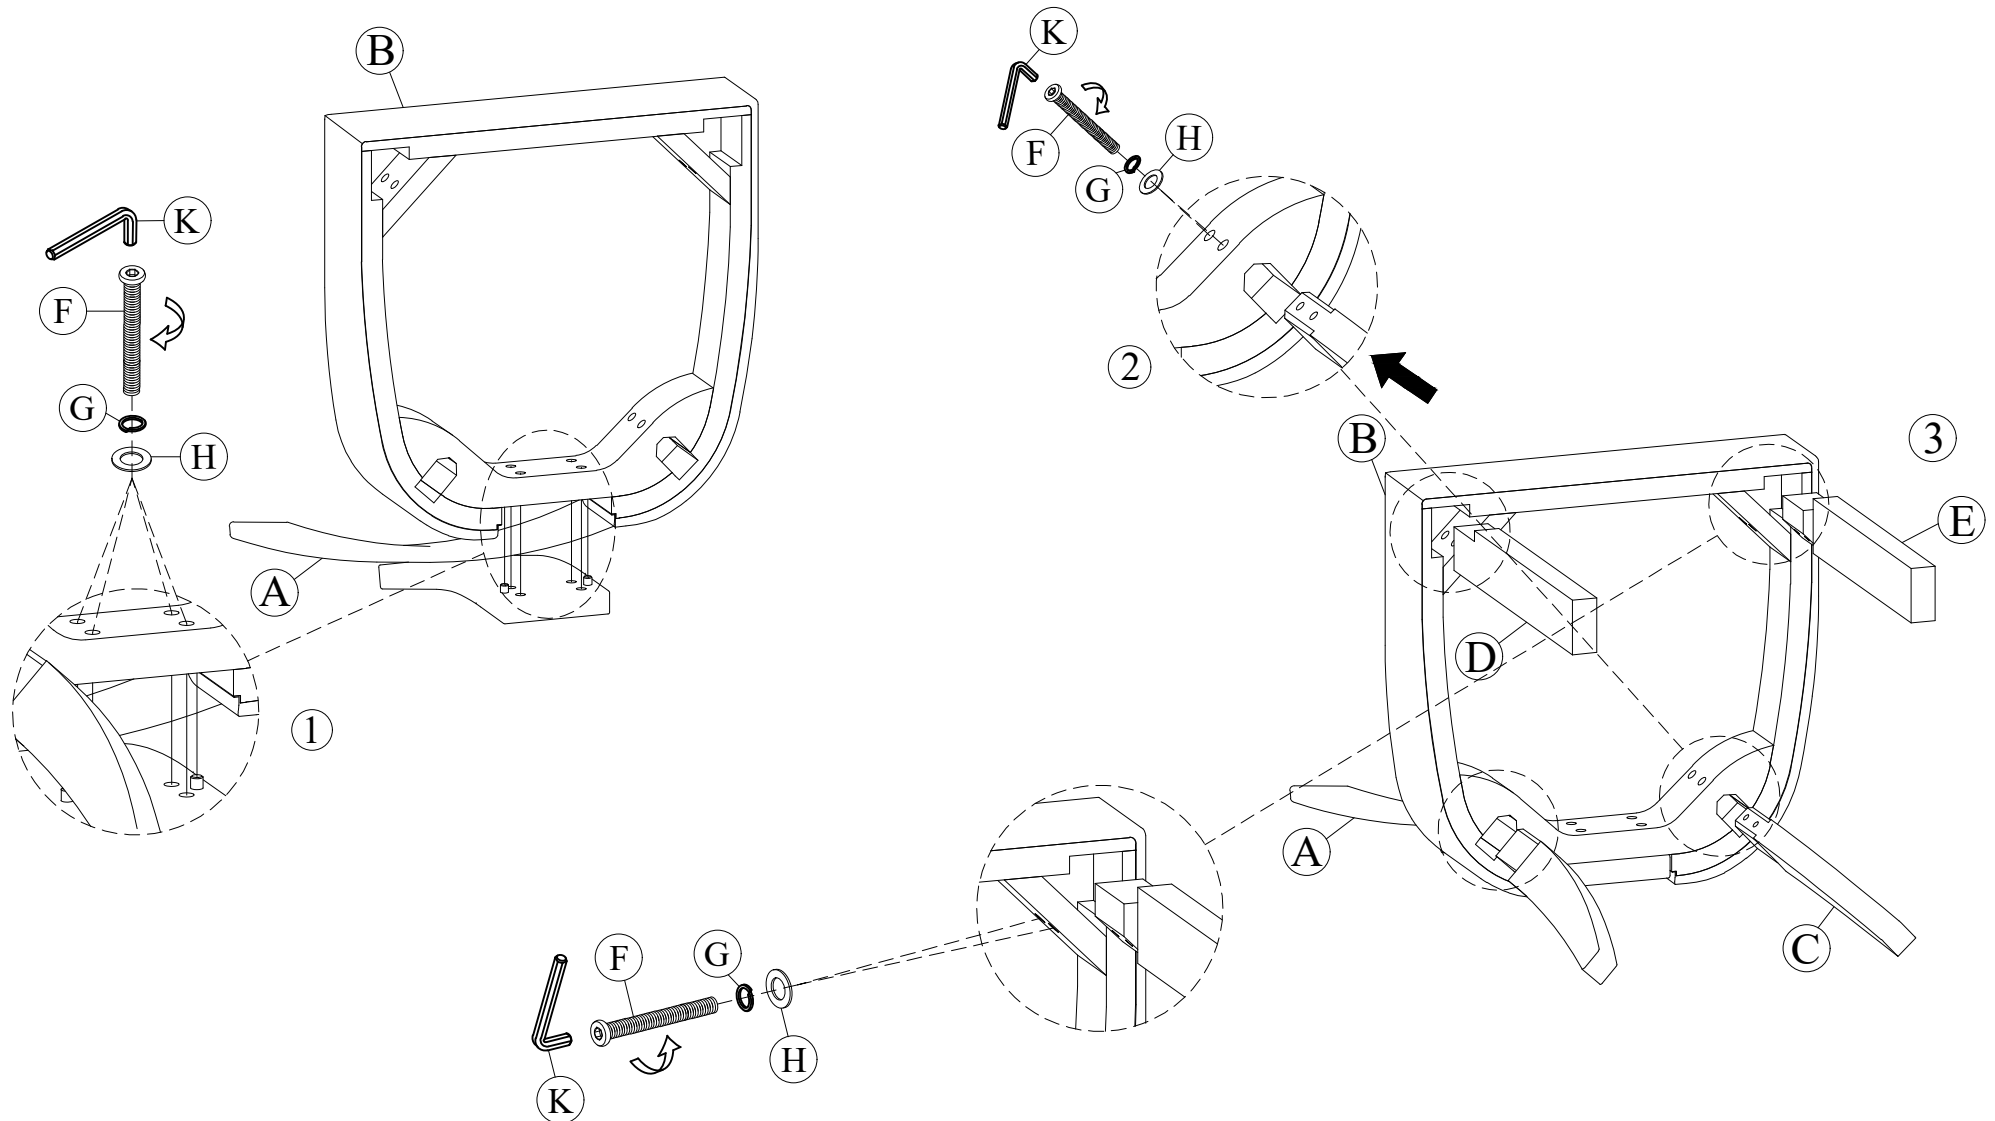

E

x1 Left Front Leg *
x1 Patte Avant Gauche *
x1 Pata Delantera Izquierda

F

x12 Allen Bolt Ø1/4" x 55mm *
x12 Vis à tête creuse hexagonale Ø1/4 " x 55mm
x12 Perno Allen Ø1/4 " x 55mm

G

x12 Lock Washer Ø1/4" *
x12 Rondelle de blocage Ø1/4 "
x12 Arandela de seguridad Ø1/4"

H

x12 Flat Washer Ø1/4" x 19mm *
x12 Rondelle de plate Ø1/4 " x 19mm
x12 Arandela plana Ø1/4 " x 19mm

K

x1 Allen Key 4mm *
x1 Clé hexagonale 4mm
x1 Llave allen 4mm

* Replaceable Part

x1 RP402260-BACK
Back *
Le Dos
Detrás

x1 RP402260-SEAT
UPH Seat Frame *
Cadre De Siège UPH
Estructura Del Asiento UPH

x1 RP402260-LEGFL
Left Front Legs *
Patte Avant Gauche
Pata Delantera Izquierda

x1 RP402260-LEGFR
Right Front Legs *
Patte Avant Droite
Pata Delantera Derecha