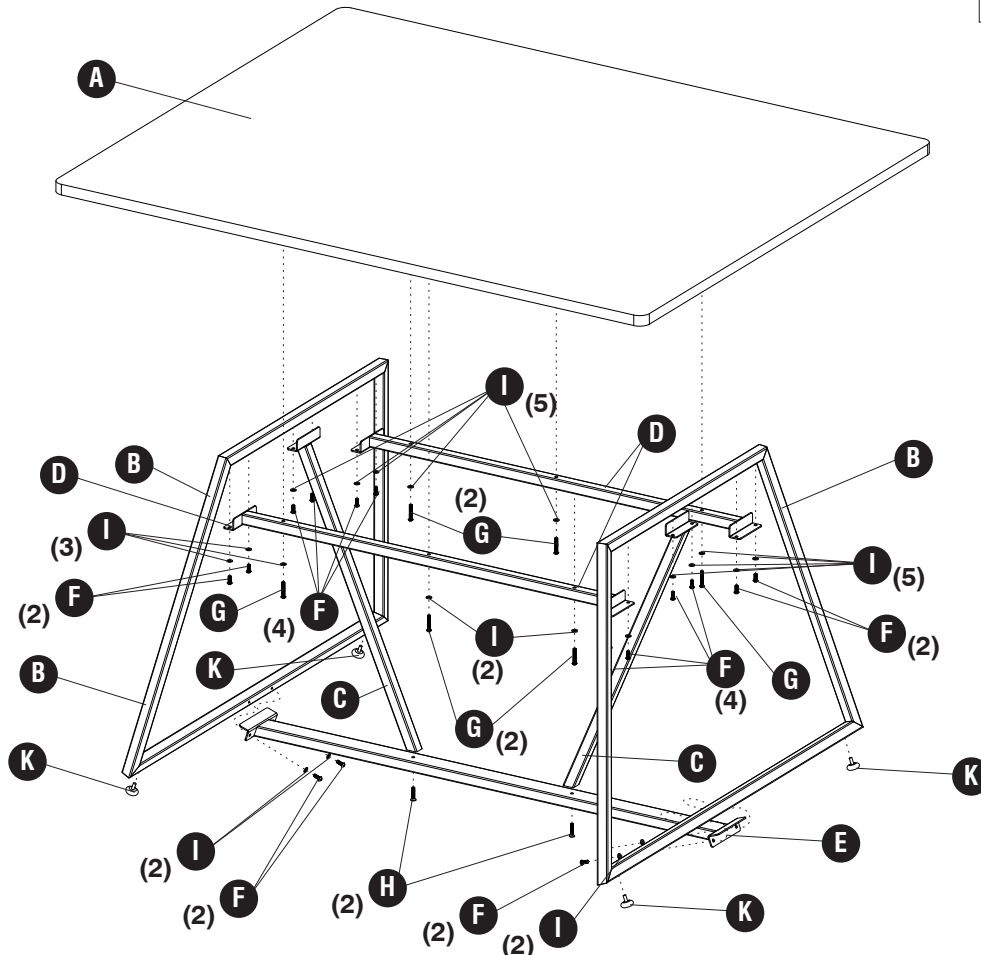

PARTS LIST / LISTE DES PIÈCES / LISTA DE PIEZAS

CODE / CODIGO	DESCRIPTION / DESCRIPTION / DESCRIPCIÓN	QTY. / QUANTITÉ / CANTIDAD	PART NO. / N° DE PIECE / NO. DE PIEZA
(A)	Table Top / Dessus De Table / Tapa De Tabla	1	
(B)	Leg / Jambe / Pierna	2	
		2	
(C)	Strut / Se Pavaner / Puntal	2	
		2	
(D)	Top Crossbar / Barre Transversale Supérieure / Barra Transversal Superior	2	
		2	
(E)	Bottom Crossbar / Barre Transversale Inférieure / Barra Transversal Inferior	1	

§Note: When corresponding about parts, be sure to state color: **Cherry (CY) or Weather White (WW).**

§Noter: Quand correspondre au sujet de parties, soyez sûr d'affirmer la couleur: **Cerise (CY) ou Météo Blanc (WW).**

§Note: Al corresponder sobre las piezas, esté seguro declarar el color: **Cereza (CY) o El Tiempo Blanco (WW).**

HARDWARE PACK / PAQUET MATERIEL / PAQUETE MATERIAL

900000030

F		G		H		I		J	
Screw 1/4-20x1/2" Vis 1/4-20x1/2" Tornillo 1/4-20x1/2" Qty. / Qte. / Cant.: 16 #905000192		Screw 1/4-20x1-1/4" Vis 1/4-20x1-1/4" Tornillo 1/4-20x1-1/4" Qty. / Qte. / Cant.: 6 #905000236		Screw 1/4-20x1-1/4" Vis 1/4-20x1-1/4" Tornillo 1/4-20x1-1/4" Qty. / Qte. / Cant.: 2 #905000237		Washer Rondelle Arandela Qty. / Qte. / Cant.: 22 #915000002		5/32" Hex Key 5/32" Clé Hexagonale 5/32" Llave Hexagonal Qty. / Qte. / Cant.: 1 #920000013	

HARDWARE PACK / PAQUET MATERIEL / PAQUETE MATERIAL

900000072

K	
Leveler Planeuse Nivelador Qty. / Qte. / Cant.: 4 #960000036