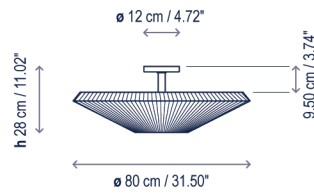

Siam 80

Design / Diseño:
Joana Bover / 2010

Typology: Ceiling lamp
Tipología: Plafón

Environment: Indoor
Ambiente: Interior

Technical description / Descripción técnica:

 Net Weight: 6.55 lbs
Peso Neto: 6.55 lbs

 1 Box/Caja
35.83 x 36.22 x 10.24 inches | 7.687 ft³
Gross Weight / Peso bruto: 14.24 lbs

Materials: Iron, Stainles steel
Materiales: Hierro, Acero Inoxidable

Lower diffuser: Methacrylate
Difusor inferior: Metacrilato