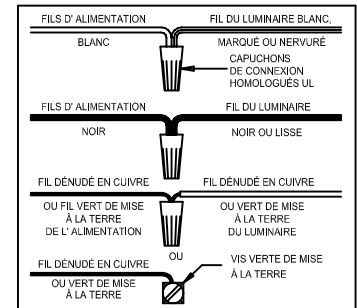

## CANOPY MOUNTING & WIRE CONNECTION ASSEMBLY STEPS:

1. D,E → A
2. B,A → C
3. CC,H → J
4. F → BB
5. BB → DD
6. AA → BB,Z → 0'0
7. F → AA,Z,X
8. F → G → [Wires]
9. X,Y → D
10. Q,R → M
11. S,T,U,V,W → R

**B, C & G  
(NOT FURNISHED)  
(NO INCLUIDA)  
(NON FOURNIE)**

# Instructions d'Assemblage et Installation

**MISE EN GARDE:** Lire les instructions avec soin et couper le courant au disjoncteur central avant de commencer l'installation.

\*\*\*\*\*  
**AVERTISSEMENT** - S'il y a d'autres mécanismes régulateurs qui s'emploient avec ce dispositif, suivre soigneusement les instructions pour satisfaire aux exigences NEC. Si vous avez des questions, consulter un électricien qualifié.

**MISE EN GARDE** - Le verre est toujours fragile; maniez le(s) composant(s) et/ou l' (les) ampoule(s) avec prudence.

\*\*\*\*\*