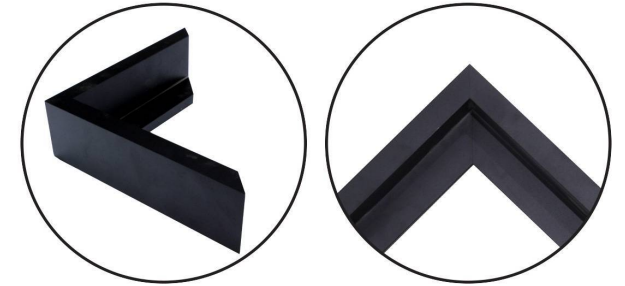

WENDOVER ART GROUP

ITEM NUMBER : **WLA2194**

TITLE : **Statue Elegance Base**

OUTWARD DIMENSION (W X H) : **36" x 24"**

FRAME (WIDTH X DEPTH) : **M1118 | 0.63" x 2.13"**

FRAME FINISH : **Floater Frame**

Matte Black

DESCRIPTION :

Giclee on Aluminum, Mounted on Subframe