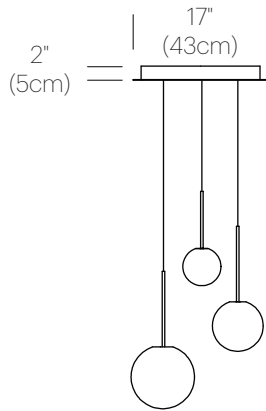

## PACKAGING WEIGHT AND DIMENSIONS

BOLA SPH 4	2.6LBS	10" X 9" X 8.5"
	1.2KG	25cm X 23cm X 22cm
BOLA SPH 5	3LBS	10" X 9" X 8.5"
	1.4KG	25cm X 23cm X 22cm
BOLA SPH 6	3.5LBS	11.5" X 9" X 10.5"
	1.6KG	29cm X 23cm X 27cm
BOLA SPH 8	5LBS	12" X 12" X 12.25"
	2.28KG	30cm X 30cm X 31cm
BOLA SPH 10	5.5LBS	14" X 14" X 16.5"
	2.5KG	36cm X 36cm X 42cm
BOLA SPH 12	7.2LBS	18" X 18" X 18"
	3.3KG	46cm X 46cm X 46cm
BOLA CAN 17	15LBS	22" X 22" X 6"
	6.8KG	56cm X 56cm X 15cm
BOLA CAN 26	30LBS	32" X 32" X 6"
	13.6KG	81cm X 81cm X 15cm

# DIMENSIONS

BOLA SPHERE 4, 5, 6, 8, 10, 12

BOLA SPHERE CHANDELIER  
5, 6, 8

BOLA SPHERE CHANDELIER  
6, 8, 10

BOLA SPHERE CHANDELIER  
8, 10, 12

BOLA SPHERE CHANDELIER  
5, 6, 8, 10

BOLA SPHERE CHANDELIER  
6, 8, 10, 12