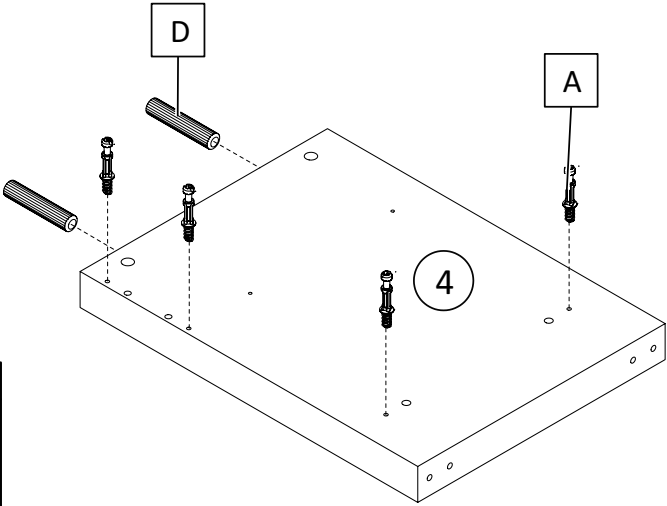

 <p>SET-UP TIME : 60 MINUTES</p>	 <p>NUMBER OF PERSONS : 02</p>	 <p>TOOLS : </p>
---	--	---

1

A	x 4	F	x 2
 Ø6 x 35 mm		 Ø6 x 30 mm	

2

C	x 4
 Ø12 mm	

3

G	x 4
	
M 4 x 39 mm	

4

I	x 6
	
M 3.5 x 13 mm	

K	x 4
	

L	x 4
	
M 3.5 x 15.5 mm	

RM30A	x 1
	
300 mm	

5

6

7

D	x 4	E	x 4
			
Ø10 x 50 mm		Ø8 x 30 mm	