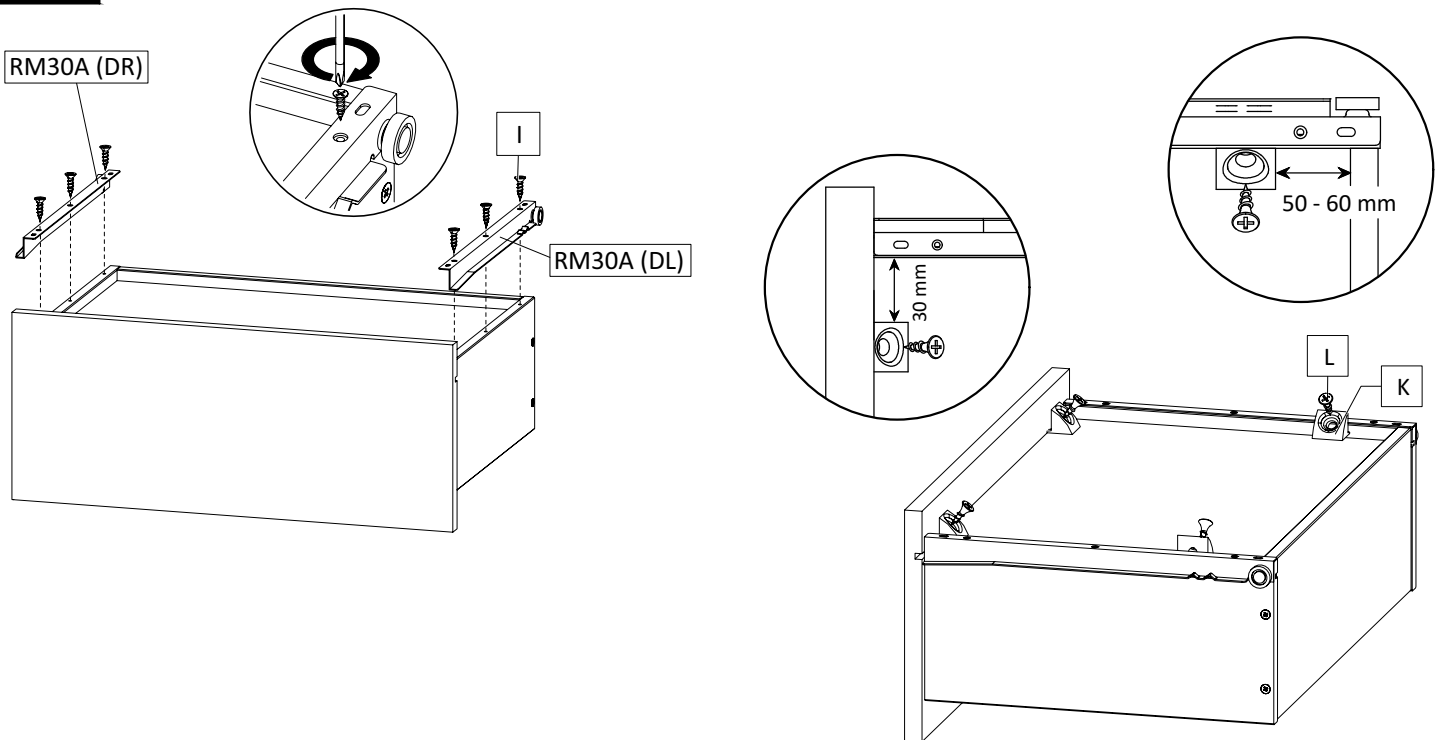

 <p>SET-UP TIME : 60 MINUTES</p>	 <p>NUMBER OF PERSONS : 02</p>	 <p>TOOLS : </p>
---	--	---

1

A	x 4	F	x 2
 Ø6 x 35 mm		 Ø6 x 30 mm	

2

C	x 4
 Ø12 mm	

3

G	x 4
	
M 4 x 39 mm	

4

I	x 6
	
M 3.5 x 13 mm	

K	x 4
	

L	x 4
	
M 3.5 x 15.5 mm	

RM30A	x 1
	
300 mm	

5

6

7

D	x 4	E	x 4
			
Ø10 x 50 mm		Ø8 x 30 mm	

8

B	x 4
	
Ø15 mm	

9

B

10

11

12

13