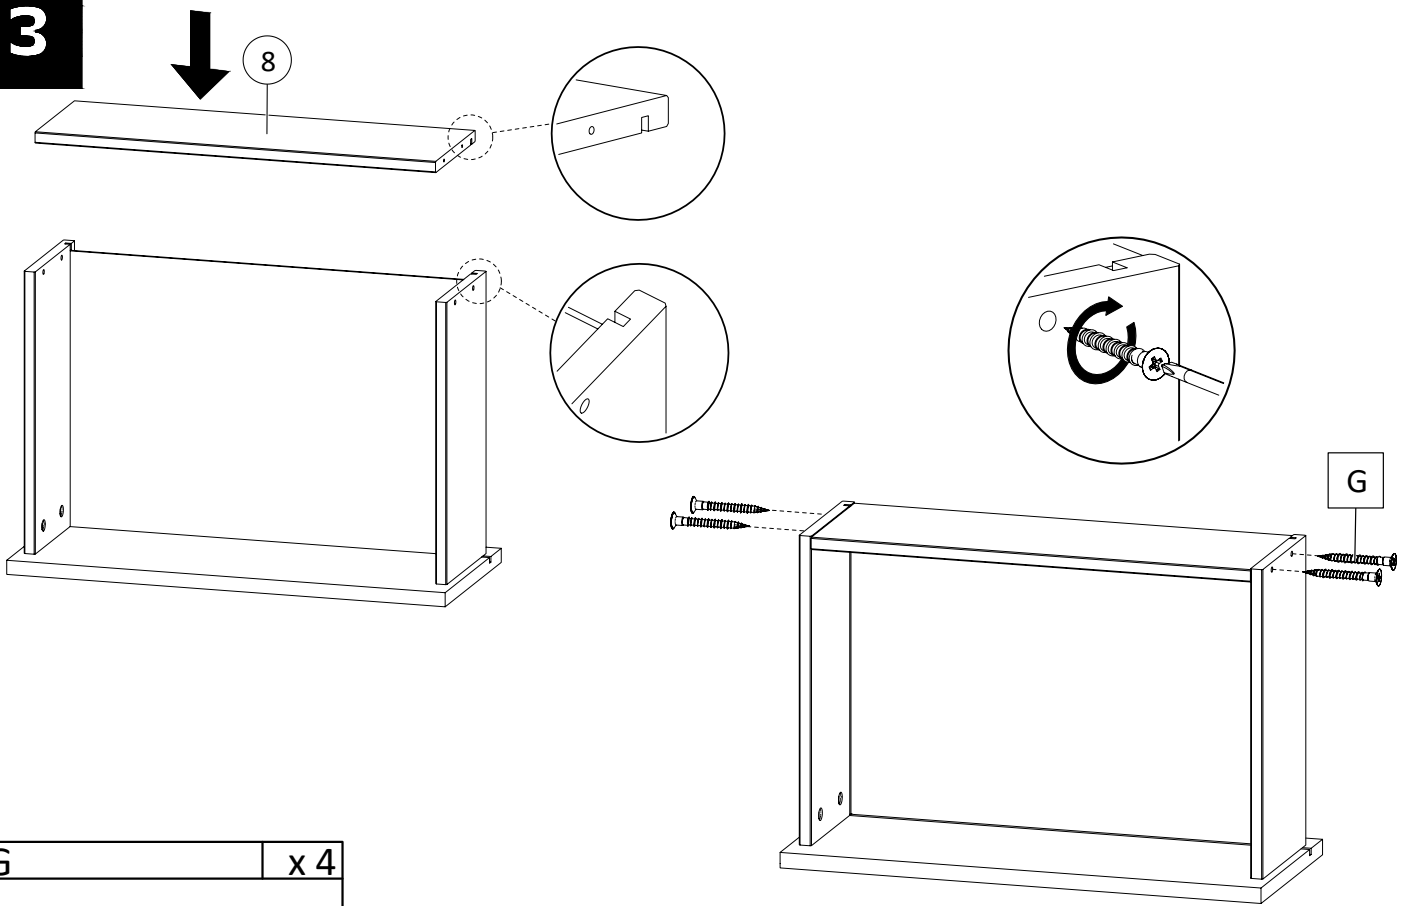

 <p>SET-UP TIME : 60 MINUTES</p>	 <p>NUMBER OF PERSONS : 02</p>	 <p>TOOLS : </p>
---	--	---

1

A	x 4	F	x 2
 Ø6 x 35 mm		 Ø6 x 30 mm	

2

C	x 4
 Ø12 mm	

3

G	x 4
	
M 4 x 39 mm	

4

I	x 6
	
M 3.5 x 13 mm	

K	x 4
	

L	x 4
	
M 3.5 x 15.5 mm	

RM30A	x 1
	
300 mm	

5

6

7

D	x 4	E	x 4
			
Ø10 x 50 mm		Ø8 x 30 mm	

8

B	x 4
	
Ø15 mm	

9

B

10

11

12

13