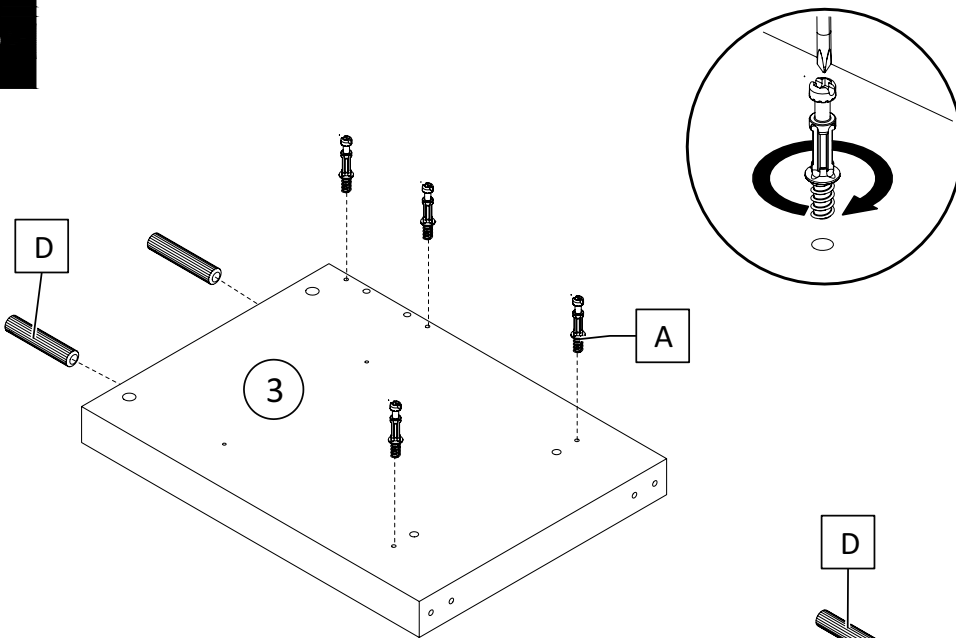

 <p>SET-UP TIME : 60 MINUTES</p>	 <p>NUMBER OF PERSONS : 02</p>	 <p>TOOLS : </p>
---	--	---

1

A	x 4	F	x 2
 Ø6 x 35 mm		 Ø6 x 30 mm	

2

C	x 4
 Ø12 mm	

3

G	x 4
	
M 4 x 39 mm	

4

I	x 6
	
M 3.5 x 13 mm	

K	x 4
	

L	x 4
	
M 3.5 x 15.5 mm	

RM30A	x 1
	
300 mm	

5

6

7

D	x 4	E	x 4
			
Ø10 x 50 mm		Ø8 x 30 mm	

8

B	x 4
	
Ø15 mm	

9

B

10

11

12

13