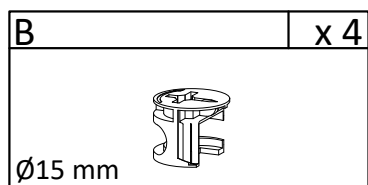

ASSEMBLY INSTRUCTIONS

1340057

Hardware

<p>A x 16</p>  <p>∅6 x 35 mm</p>	<p>B x 12</p>  <p>∅15 mm</p>	<p>C x 4</p>  <p>∅12 mm</p>	<p>D x 8</p>  <p>∅10 x 50 mm</p>
<p>E x 4</p>  <p>∅8 x 30 mm</p>	<p>F x 2</p>  <p>∅6 x 30 mm</p>	<p>G x 4</p>  <p>M 4 x 39 mm</p>	<p>H x 4</p>  <p>M 6 x 10.5 mm</p>
<p>I x 6</p>  <p>M 3.5 x 13 mm</p>	<p>J x 4</p> 	<p>K x 4</p> 	<p>L x 4</p>  <p>M 3.5 x 15.5 mm</p>
<p>RM30A x 1</p>  <p>300 mm</p>			

 <p>SET-UP TIME : 60 MINUTES</p>	 <p>NUMBER OF PERSONS : 02</p>	 <p>TOOLS : </p>
---	--	---

1

A	x 4	F	x 2
 Ø6 x 35 mm		 Ø6 x 30 mm	

2

C	x 4
 Ø12 mm	

3

G	x 4
	
M 4 x 39 mm	

4

I	x 6
	
M 3.5 x 13 mm	

K	x 4
	

L	x 4
	
M 3.5 x 15.5 mm	

RM30A	x 1
	
300 mm	

5

6

7

D	x 4	E	x 4
			
Ø10 x 50 mm		Ø8 x 30 mm	

8

B	x 4
	
Ø15 mm	

9

B

10

11

12

13