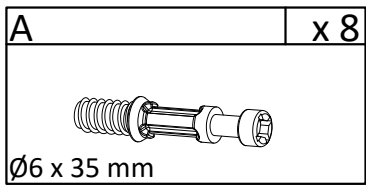

ASSEMBLY INSTRUCTIONS

1340057

Hardware

<p>A x 16</p>  <p>∅6 x 35 mm</p>	<p>B x 12</p>  <p>∅15 mm</p>	<p>C x 4</p>  <p>∅12 mm</p>	<p>D x 8</p>  <p>∅10 x 50 mm</p>
<p>E x 4</p>  <p>∅8 x 30 mm</p>	<p>F x 2</p>  <p>∅6 x 30 mm</p>	<p>G x 4</p>  <p>M 4 x 39 mm</p>	<p>H x 4</p>  <p>M 6 x 10.5 mm</p>
<p>I x 6</p>  <p>M 3.5 x 13 mm</p>	<p>J x 4</p> 	<p>K x 4</p> 	<p>L x 4</p>  <p>M 3.5 x 15.5 mm</p>
<p>RM30A x 1</p>  <p>300 mm</p>			

 <p>SET-UP TIME : 60 MINUTES</p>	 <p>NUMBER OF PERSONS : 02</p>	 <p>TOOLS : </p>
---	--	---

1

A	x 4	F	x 2
 Ø6 x 35 mm		 Ø6 x 30 mm	

2

C	x 4
 Ø12 mm	

3

G	x 4
	
M 4 x 39 mm	

4

I	x 6
	
M 3.5 x 13 mm	

K	x 4
	

L	x 4
	
M 3.5 x 15.5 mm	

RM30A	x 1
	
300 mm	

5

6

7

D	x 4	E	x 4
			
Ø10 x 50 mm		Ø8 x 30 mm	