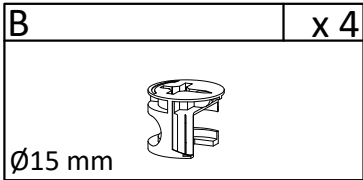

 <p>SET-UP TIME : 60 MINUTES</p>	 <p>NUMBER OF PERSONS : 02</p>	 <p>TOOLS : </p>
---	--	---

1

A	x 4	F	x 2
 Ø6 x 35 mm		 Ø6 x 30 mm	

2

C	x 4
 Ø12 mm	

3

G	x 4
	
M 4 x 39 mm	

4

I	x 6
	
M 3.5 x 13 mm	

K	x 4
	

L	x 4
	
M 3.5 x 15.5 mm	

RM30A	x 1
	
300 mm	

5

6

7

D	x 4	E	x 4
			
Ø10 x 50 mm		Ø8 x 30 mm	

8

B	x 4
	
Ø15 mm	

9

B

10

11

12

13