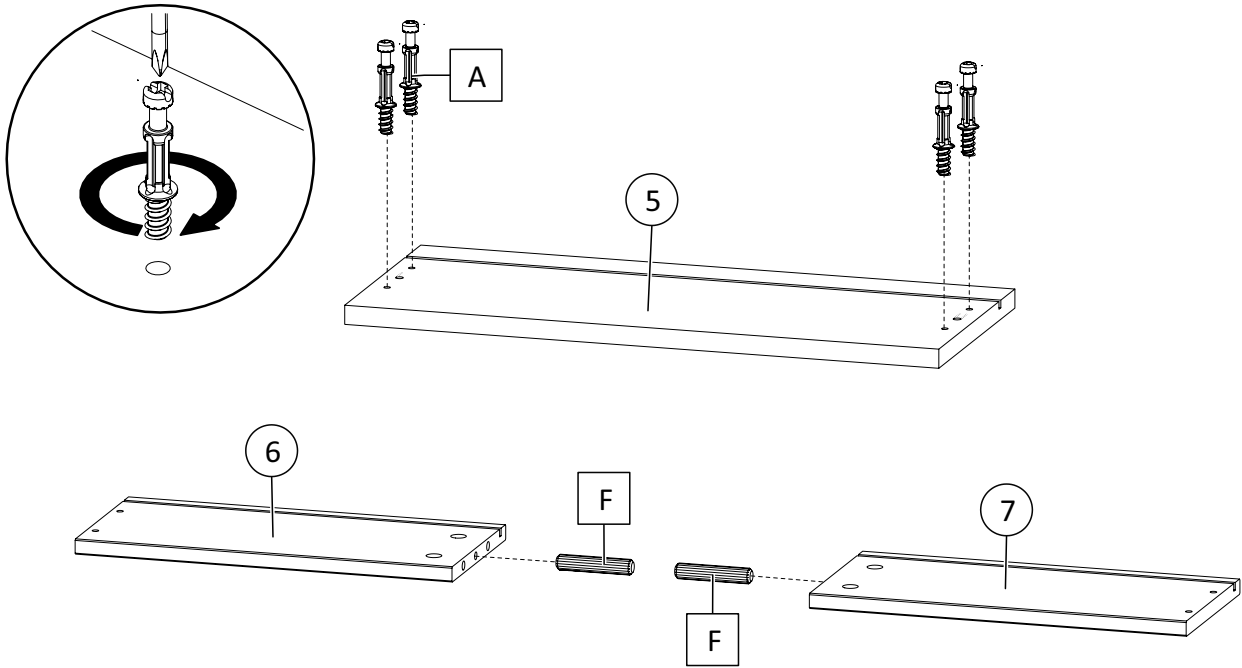

ASSEMBLY INSTRUCTIONS

1340057

Hardware

<p>A x 16</p>  <p>∅6 x 35 mm</p>	<p>B x 12</p>  <p>∅15 mm</p>	<p>C x 4</p>  <p>∅12 mm</p>	<p>D x 8</p>  <p>∅10 x 50 mm</p>
<p>E x 4</p>  <p>∅8 x 30 mm</p>	<p>F x 2</p>  <p>∅6 x 30 mm</p>	<p>G x 4</p>  <p>M 4 x 39 mm</p>	<p>H x 4</p>  <p>M 6 x 10.5 mm</p>
<p>I x 6</p>  <p>M 3.5 x 13 mm</p>	<p>J x 4</p> 	<p>K x 4</p> 	<p>L x 4</p>  <p>M 3.5 x 15.5 mm</p>
<p>RM30A x 1</p>  <p>300 mm</p>			

 <p>SET-UP TIME : 60 MINUTES</p>	 <p>NUMBER OF PERSONS : 02</p>	 <p>TOOLS : </p>
---	--	---

1

A	x 4	F	x 2
 Ø6 x 35 mm		 Ø6 x 30 mm	

2

C	x 4
 Ø12 mm	

3

G	x 4
	
M 4 x 39 mm	

4

I	x 6
	
M 3.5 x 13 mm	

K	x 4
	

L	x 4
	
M 3.5 x 15.5 mm	

RM30A	x 1
	
300 mm	

5

6

7

D	x 4	E	x 4
			
Ø10 x 50 mm		Ø8 x 30 mm	

8

B	x 4
	
Ø15 mm	

9

B

10

11

12

13