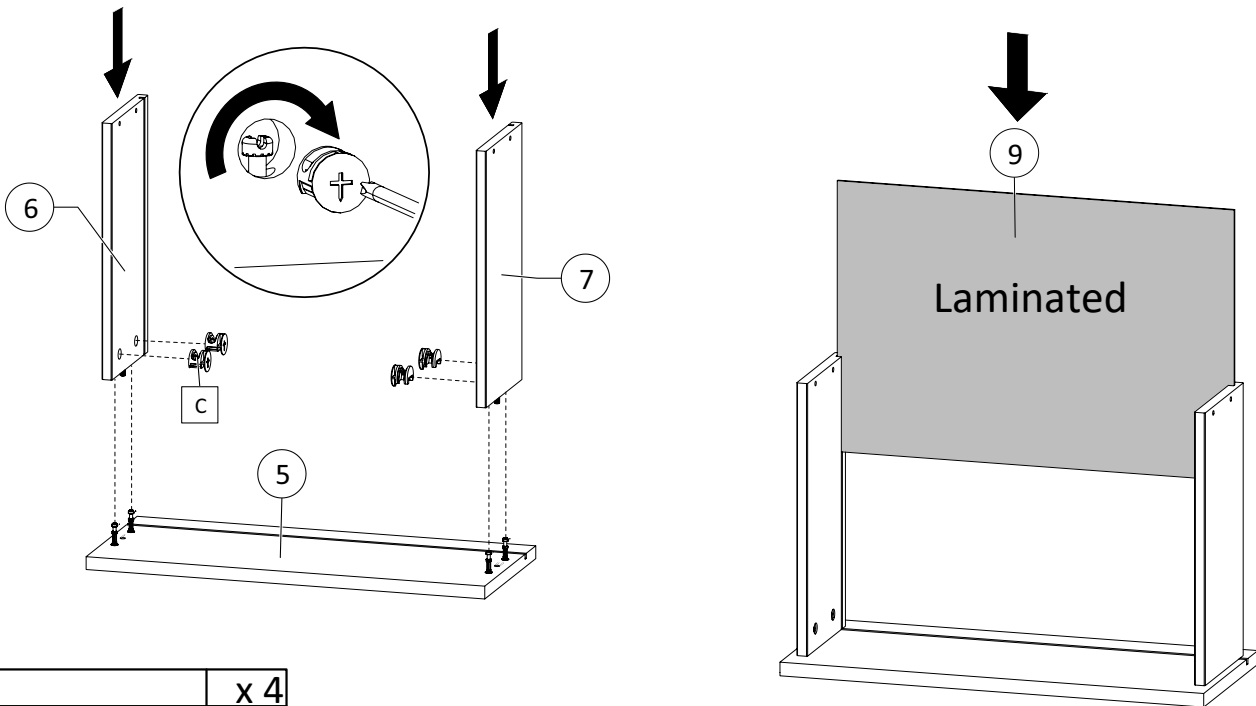

ASSEMBLY INSTRUCTIONS

1340057

Hardware

<p>A x 16</p>  <p>∅6 x 35 mm</p>	<p>B x 12</p>  <p>∅15 mm</p>	<p>C x 4</p>  <p>∅12 mm</p>	<p>D x 8</p>  <p>∅10 x 50 mm</p>
<p>E x 4</p>  <p>∅8 x 30 mm</p>	<p>F x 2</p>  <p>∅6 x 30 mm</p>	<p>G x 4</p>  <p>M 4 x 39 mm</p>	<p>H x 4</p>  <p>M 6 x 10.5 mm</p>
<p>I x 6</p>  <p>M 3.5 x 13 mm</p>	<p>J x 4</p> 	<p>K x 4</p> 	<p>L x 4</p>  <p>M 3.5 x 15.5 mm</p>
<p>RM30A x 1</p>  <p>300 mm</p>			

 <p>SET-UP TIME : 60 MINUTES</p>	 <p>NUMBER OF PERSONS : 02</p>	 <p>TOOLS : </p>
---	--	---

1

A	x 4	F	x 2
 Ø6 x 35 mm		 Ø6 x 30 mm	

2

C	x 4
 Ø12 mm	

3

G	x 4
	
M 4 x 39 mm	

4

I	x 6
	
M 3.5 x 13 mm	

K	x 4
	

L	x 4
	
M 3.5 x 15.5 mm	

RM30A	x 1
	
300 mm	

5

6

7

D	x 4	E	x 4
			
Ø10 x 50 mm		Ø8 x 30 mm	

8

B	x 4
	
Ø15 mm	

9

B

10

11

12

13