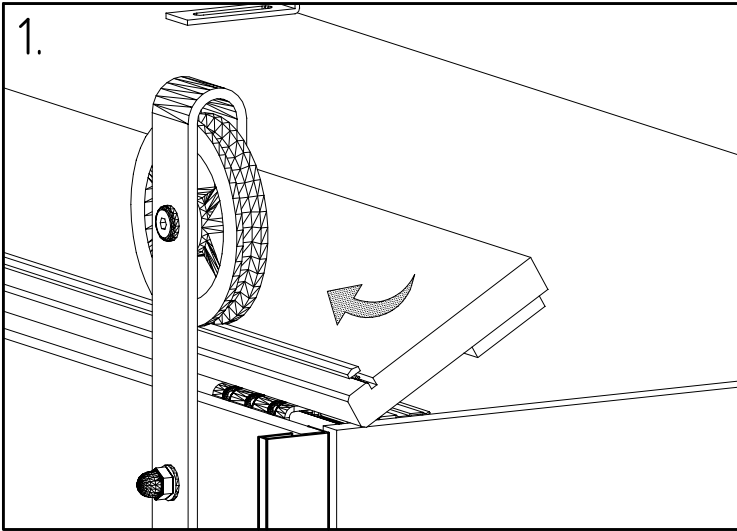

H 5  
114 183

1.

2.

5

1.

2.

6

GROUP-REF / GROUP-NO.	GROUP-REF / GROUP-NO.	AUTOMATIC LICENSE-NO. / NO. DE LICENCE
<b>23203</b>	<b>30110XY</b>	
Kunde / Customer / Client <b>MAX MUSTERMANN</b>		
Kommission / your order reference / votre reference <b>3377 MINDEN</b>		
Dekor / Decor / Décor / Modell / Model / Modèle <b>F99</b> <b>SAMPLE</b>		
F99842 SCHWEDELTÜRENSCHRANK 250 CM H 216CM PLANKENEICHE NB + RA + STEEL PLANKENEICHE NACHBILDUNG		
Paket / Package / Paquet <b>414760</b>		
SOCKEL		
Paket 1 von 8		Colli Kommission 10
HSP-SWT BOD 50 TEXT/TEX SOCKEL 32 FRESH TV / LTV SO-BOD TEXT RASTEX/ ZWBOD D18MM 1X KLSTA 104		
Montage - Anleitung <b>KS-64</b> Laenge ..... 520,0 Breite ..... 568,0		
<b>SOCKEL32 KLEB</b>		