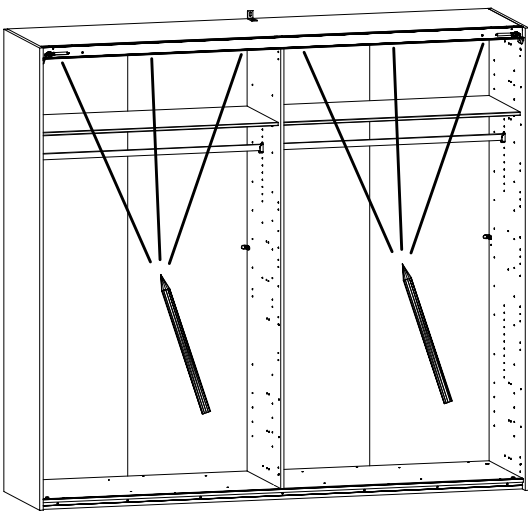

1339/1117/895 x 137 x 37 1x (51R)

1339/1117/895 x 137 x 37 1x (51L)

2x GU1450

1

2

3

4

SP15  
4 X 15mm  
121 120

H 5  
114 183

1.

2.

5

1.

2.

6

GROUP-REF / GROUP-NO.	GROUP-REF / GROUP-NO.	AUTOMATIC LICENSE-NO. / NO. DE LICENCE
<b>23203</b>	<b>30110XY</b>	
Kunde / Customer / Client <b>MAX MUSTERMANN</b>		
Kommission / your order reference / votre reference <b>3377 MINDEN</b>		
Dekor / Decor / Décor / Modell / Model / Modèle <b>F99</b> <b>SAMPLE</b>		
F99842 SCHWEDELTÜRENSCHRANK 250 CM H 216CM PLANKENEICHE NB + RA + STEEL PLANKENEICHE NACHBILDUNG		
Paket / Package / Paquet <b>414760</b>		
SOCKEL		
Paket 1 von 8		Colli Kommission 10
HSP-SWT BOD 50 TEXT/TEX SOCKEL 32 FRESH TV / LTV SO-BOD TEXT RASTEX/ ZWBOD D18MM 1X KLSTA 104		
Montage - Anleitung <b>KS-64</b> Laenge ..... 520,0 Breite ..... 568,0		
<b>SOCKEL32 KLEB</b>		