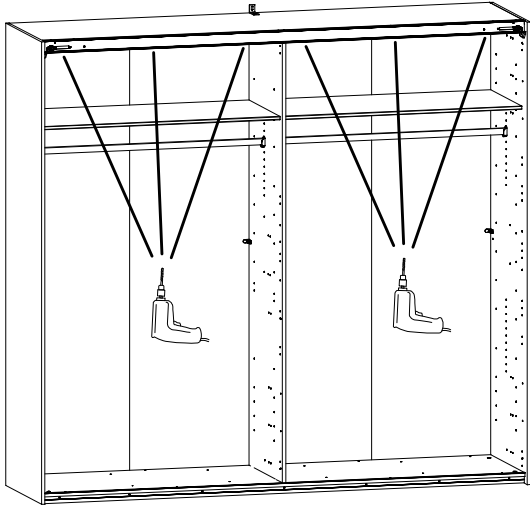

1339/1117/895 x 137 x 37 1x (51R)

1339/1117/895 x 137 x 37 1x (51L)

2x GU1450

1

2

3

4

SP15  
4 X 15mm  
121 120

H 5  
114 183

1.

2.

5

1.

2.

6

GROUP-REF / GROUP-NO.	GROUP-REF / GROUP-NO.	AUTOMATIC LICENSE-NO. / NO. DE LICENCE
<b>23203</b>	<b>30110XY</b>	
Kunde / Customer / Client <b>MAX MUSTERMANN</b>		
Kommission / your order reference / votre reference <b>3377 MINDEN</b>		
Dekor / Decor / Décor / Modell / Model / Modèle <b>F99</b> <b>SAMPLE</b>		
F99842 SCHWEDELTÜRENSCHRANK 250 CM H 216CM PLANKENEICHE NB + RA + STEEL PLANKENEICHE NACHBILDUNG		
Paket / Package / Paquet <b>414760</b>		
SOCKEL		
Paket 1 von 8		Colli Kommission 10
HSP-SWT BOD 50 TEXT/TEX SOCKEL 32 FRESH TV / LTV SO-BOD TEXT RASTEX/ ZWBOD D18MM 1X KLSTA 104		
Montage - Anleitung <b>KS-64</b> Laenge ..... 520,0 Breite ..... 568,0		
<b>SOCKEL32 KLEB</b>		