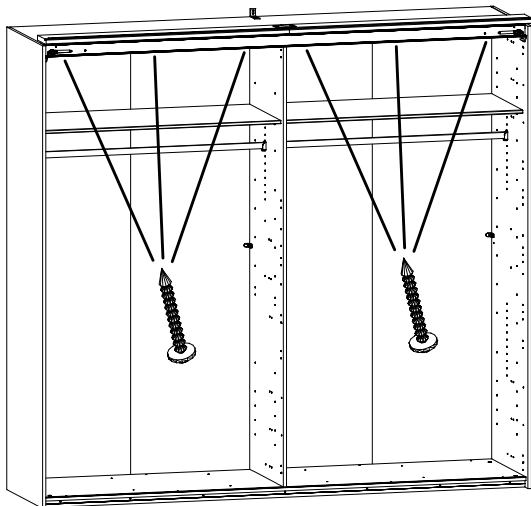

1339/1117/895 x 137 x 37 1x (51R)

1339/1117/895 x 137 x 37 1x (51L)

2x GU1450

1

2

3

4

SP15  
4 X 15mm  
121 120

H 5  
114 183

1.

2.

5

1.

2.

6

GROUP-REF / GROUP-NO.	GROUP-REF / GROUP-NO.	AUTOMATIC LICENSE-NO. / NO. DE LICENCE
<b>23203</b>	<b>30110XY</b>	
Kunde / Customer / Client <b>MAX MUSTERMANN</b>		
Kommission / your order reference / votre reference <b>3377 MINDEN</b>		
Dekor / Decor / Décor / Modell / Model / Modèle <b>F99</b> <b>SAMPLE</b>		
F99842 SCHWEDELTÜRENSCHRANK 250 CM H 216CM PLANKENEICHE NB + RA + STEEL PLANKENEICHE NACHBILDUNG		
Paket / Package / Paquet <b>414760</b>		
SOCKEL		
Paket 1 von 8		Colli Kommission 10
HSP-SWT BOD 50 TEXT/TEX SOCKEL 32 FRESH TV / LTV SO-BOD TEXT RASTEX/ ZWBOD D18MM 1X KLSTA 104		
Montage - Anleitung <b>KS-64</b> Laenge ..... 520,0 Breite ..... 568,0		
<b>SOCKEL32 KLEB</b>		