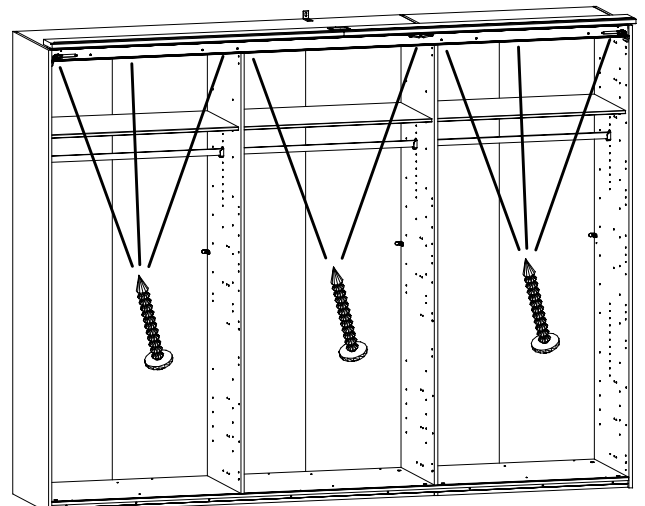

H 5  
114 183

1.

2.

5

1.

2.

6

GROUP-REF / GROUP-NO.	GROUP-REF / GROUP-NO.	AUTOMATIC LICENSE-NO. / NO. DE LICENCE
<b>23203</b>	<b>30110XY</b>	
Kunde / Customer / Client <b>MAX MUSTERMANN</b>		
Kommission / your order reference / votre reference <b>3377 MINDEN</b>		
Dekor / Decor / Décor / Modell / Model / Modèle <b>F99</b> <b>SAMPLE</b>		
F99842 SCHWEDELTÜRENSCHRANK 250 CM H 216CM PLANKENEICHE NB + RA + STEEL PLANKENEICHE NACHBILDUNG		
Paket / Package / Paquet <b>414760</b>		
SOCKEL		
Paket 1 von 8		Colli Kommission 10
HSP-SWT BOD 50 TEXT/TEX SOCKEL 32 FRESH TV / LTV SO-BOD TEXT RASTEX/ ZWBOD D18MM 1X KLSTA 104		
Montage - Anleitung <b>KS-64</b> Laenge ..... 520,0 Breite ..... 568,0		
<b>SOCKEL32 KLEB</b>		