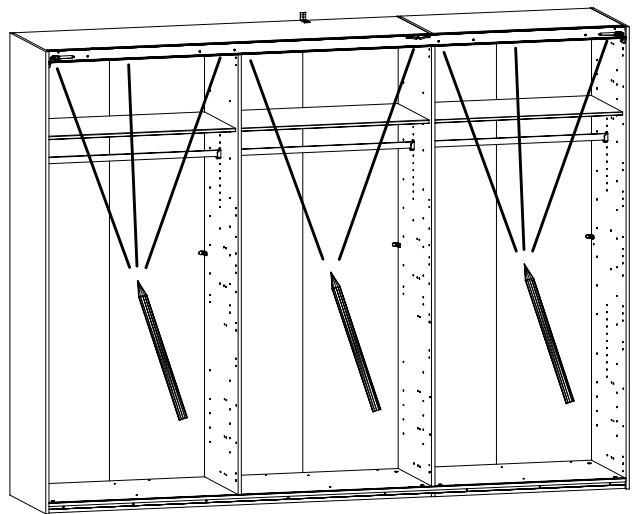

1339/1117/895 x 137 x 37 1x (51R)

1339/1117/895 x 137 x 37 1x (51L)

2x GU1450

1

2

3

4

SP15  
4 X 15mm  
121 120

H 5  
114 183

1.

2.

5

1.

2.

6

GROUP-REF / GROUP-NO.	GROUP-REF / GROUP-NO.	AUTOMATIC LICENSE-NO. / NO. DE LICENCE
<b>23203</b>	<b>30110XY</b>	
Kunde / Customer / Client <b>MAX MUSTERMANN</b>		
Kommission / your order reference / votre reference <b>3377 MINDEN</b>		
Dekor / Decor / Décor / Modell / Model / Modèle <b>F99</b> <b>SAMPLE</b>		
F99842 SCHWEDELTÜRENSCHRANK 250 CM H 216CM PLANKENEICHE NB + RA + STEEL PLANKENEICHE NACHBILDUNG		
Paket / Package / Paquet <b>414760</b>		
SOCKEL		
Paket 1 von 8		Colli Kommission 10
HSP-SWT BOD 50 TEXT/TEX SOCKEL 32 FRESH TV / LTV SO-BOD TEXT RASTEX/ ZWBOD D18MM 1X KLSTA 104		
Montage - Anleitung <b>KS-64</b> Laenge ..... 520,0 Breite ..... 568,0		
<b>SOCKEL32 KLEB</b>		