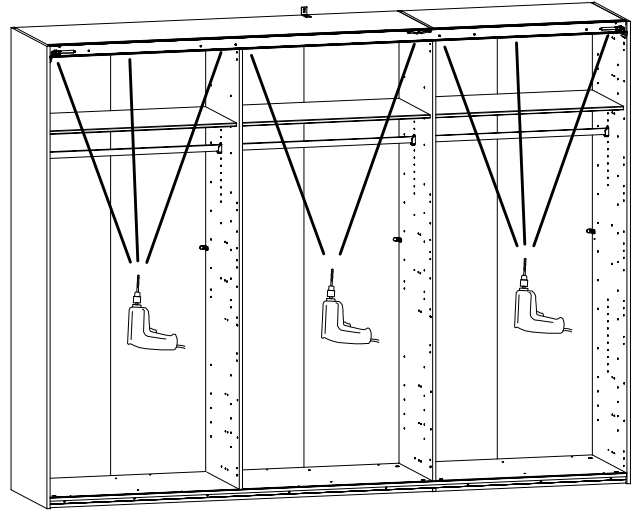

1339/1117/895 x 137 x 37 1x (51R)

1339/1117/895 x 137 x 37 1x (51L)

2x GU1450

1

2

3

4

SP15  
4 X 15mm  
121 120

H 5  
114 183

1.

2.

5

1.

2.

6

GROUP-REF / GROUP-NO.	GROUP-REF / GROUP-NO.	AUTOMATIC LICENSE-NO. / NO. DE LICENCE
<b>23203</b>	<b>30110XY</b>	
Kunde / Customer / Client <b>MAX MUSTERMANN</b>		
Kommission / your order reference / votre reference <b>3377 MINDEN</b>		
Dekor / Decor / Décor / Modell / Model / Modèle <b>F99</b> <b>SAMPLE</b>		
F99842 SCHWEDELTÜRENSCHRANK 250 CM H 216CM PLANKENEICHE NB + RA + STEEL PLANKENEICHE NACHBILDUNG		
Paket / Package / Paquet <b>414760</b>		
SOCKEL		
Paket 1 von 8		Colli Kommission 10
HSP-SWT BOD 50 TEXT/TEX SOCKEL 32 FRESH TV / LTV SO-BOD TEXT RASTEX/ ZWBOD D18MM 1X KLSTA 104		
Montage - Anleitung <b>KS-64</b> Laenge ..... 520,0 Breite ..... 568,0		
<b>SOCKEL32 KLEB</b>		