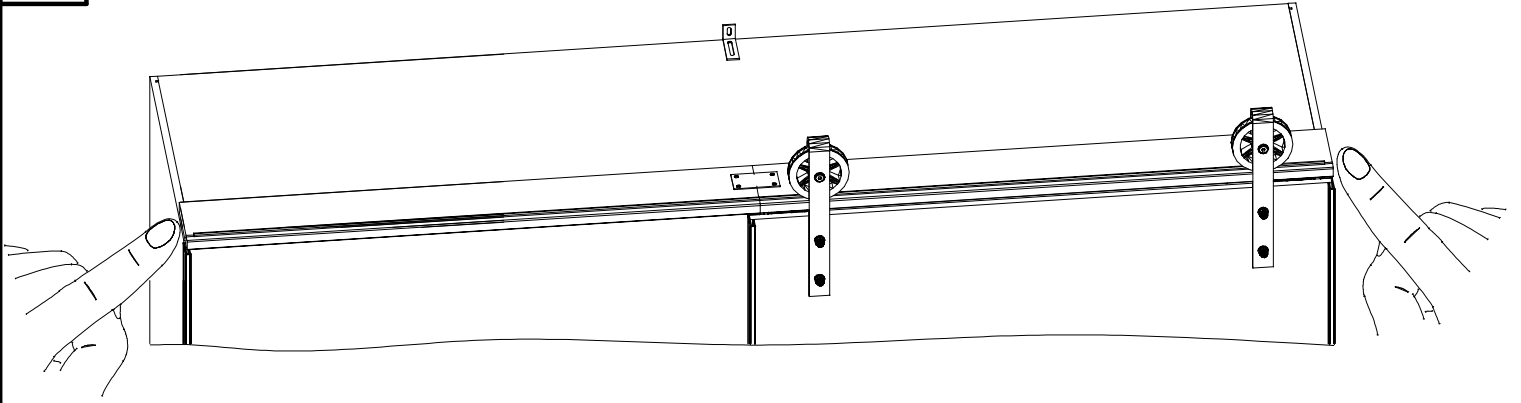

H 5  
114 183

1.

2.

5

1.

2.

6

GROUP-REF / GROUP-NO.	GROUP-REF / GROUP-NO.	AUTOMATIC LICENSE-NO. / NO. DE LICENCE
<b>23203</b>	<b>30110XY</b>	
Kunde / Customer / Client <b>MAX MUSTERMANN</b>		
Kommission / your order reference / votre reference <b>3377 MINDEN</b>		
Dekor / Decor / Décor / Modell / Model / Modèle <b>F99</b> <b>SAMPLE</b>		
F99842 SCHWEDELTÜRENSCHRANK 250 CM H 216CM PLANKENEICHE NB + RA + STEEL PLANKENEICHE NACHBILDUNG		
Paket / Package / Paquet <b>414760</b>		
SOCKEL		
Paket 1 von 8		Colli Kommission 10
HSP-SWT BOD 50 TEXT/TEX SOCKEL 32 FRESH TV / LTV SO-BOD TEXT RASTEX/ ZWBOD D18MM 1X KLSTA 104		
Montage - Anleitung <b>KS-64</b> Laenge ..... 520,0 Breite ..... 568,0		
<b>SOCKEL32 KLEB</b>		