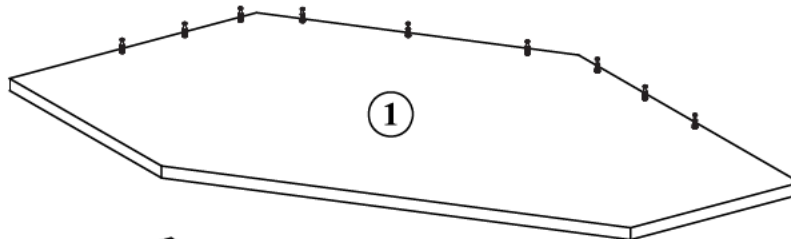

AUFBAUANLEITUNG

Hauptabmessungen:
Breite 78,5 cm
Tiefe 78,5 cm
Höhe 141,5 cm

Elemente:

Elemente- zeichen	Ausmaß		Paket	Anzahl
1	1110	542	1/2	1
2	638	300	2/2	2
3	638	440	2/2	1
4	298	100	1/2	2
5L	750	200	1/2	1
5R	750	200	1/2	1
6	418	170	2/2	1
7	418	234	2/2	1
8	302	300	1/2	1
9L	734	300	1/2	1
9R	734	300	1/2	1
10	734	268	1/2	1
11L	250	80	1/2	5
11R	250	80	1/2	5
12	210	80	2/2	5
13	262	116	1/2	5
14	245	220	1/2	5
15	Zubehör		2/2	1

1

Montage laut der Aufbauanleitung durchführen

2

3

Montage laut der Aufbauanleitung durchführen

4

5

Montage laut der Aufbauanleitung durchführen

6

Montage laut der Aufbauanleitung durchführen

7

x5

8