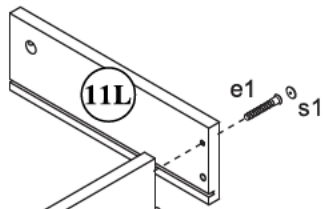

Montage laut der Aufbauanleitung durchführen

7

x5