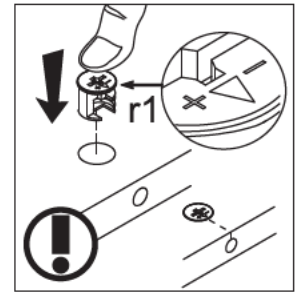

AUFBAUANLEITUNG

Hauptabmessungen:
Breite 78,5 cm
Tiefe 78,5 cm
Höhe 141,5 cm

Elemente:

Elemente- zeichen	Ausmaß		Paket	Anzahl
1	1110	542	1/2	1
2	638	300	2/2	2
3	638	440	2/2	1
4	298	100	1/2	2
5L	750	200	1/2	1
5R	750	200	1/2	1
6	418	170	2/2	1
7	418	234	2/2	1
8	302	300	1/2	1
9L	734	300	1/2	1
9R	734	300	1/2	1
10	734	268	1/2	1
11L	250	80	1/2	5
11R	250	80	1/2	5
12	210	80	2/2	5
13	262	116	1/2	5
14	245	220	1/2	5
15	Zubehör		2/2	1

1

Montage laut der Aufbauanleitung durchführen

2

3

Montage laut der Aufbauanleitung durchführen

4

5

Montage laut der Aufbauanleitung durchführen