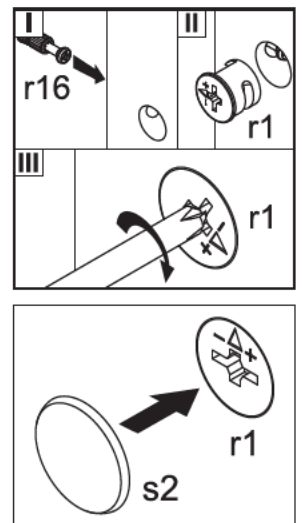

AUFBAUANLEITUNG

Hauptabmessungen:
Breite 78,5 cm
Tiefe 78,5 cm
Höhe 141,5 cm

Elemente:

Elemente- zeichen	Ausmaß		Paket	Anzahl
1	1110	542	1/2	1
2	638	300	2/2	2
3	638	440	2/2	1
4	298	100	1/2	2
5L	750	200	1/2	1
5R	750	200	1/2	1
6	418	170	2/2	1
7	418	234	2/2	1
8	302	300	1/2	1
9L	734	300	1/2	1
9R	734	300	1/2	1
10	734	268	1/2	1
11L	250	80	1/2	5
11R	250	80	1/2	5
12	210	80	2/2	5
13	262	116	1/2	5
14	245	220	1/2	5
15	Zubehör		2/2	1

1

Montage laut der Aufbauanleitung durchführen

2

3

Montage laut der Aufbauanleitung durchführen

4

5

Montage laut der Aufbauanleitung durchführen

6

Montage laut der Aufbauanleitung durchführen

7

x5

8