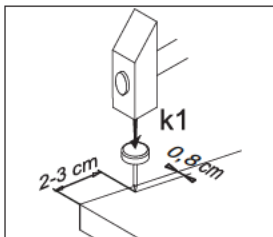

AUFBAUANLEITUNG

Hauptabmessungen:
Breite 78,5 cm
Tiefe 78,5 cm
Höhe 141,5 cm

Elemente:

Elemente- zeichen	Ausmaß		Paket	Anzahl
1	1110	542	1/2	1
2	638	300	2/2	2
3	638	440	2/2	1
4	298	100	1/2	2
5L	750	200	1/2	1
5R	750	200	1/2	1
6	418	170	2/2	1
7	418	234	2/2	1
8	302	300	1/2	1
9L	734	300	1/2	1
9R	734	300	1/2	1
10	734	268	1/2	1
11L	250	80	1/2	5
11R	250	80	1/2	5
12	210	80	2/2	5
13	262	116	1/2	5
14	245	220	1/2	5
15	Zubehör		2/2	1

1

Montage laut der Aufbauanleitung durchführen

2

3

Montage laut der Aufbauanleitung durchführen

4

5

Montage laut der Aufbauanleitung durchführen