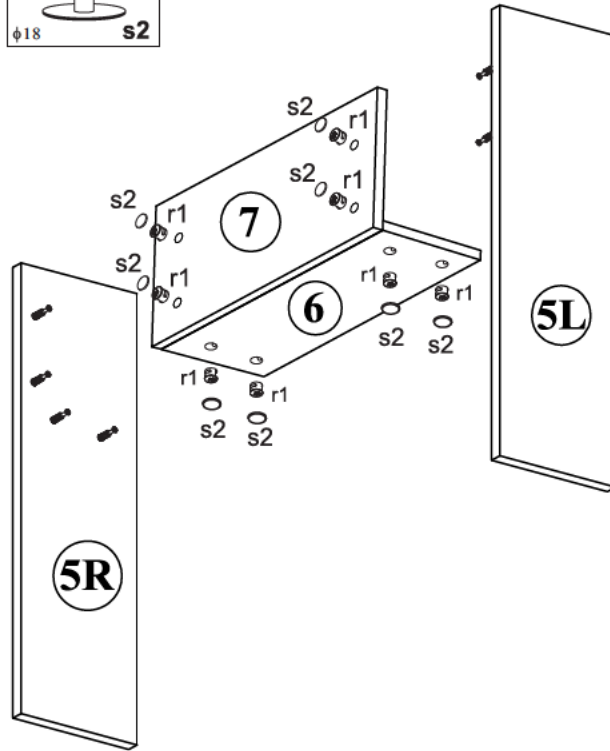

AUFBAUANLEITUNG

Hauptabmessungen:
Breite 78,5 cm
Tiefe 78,5 cm
Höhe 141,5 cm

Elemente:

Elemente- zeichen	Ausmaß		Paket	Anzahl
1	1110	542	1/2	1
2	638	300	2/2	2
3	638	440	2/2	1
4	298	100	1/2	2
5L	750	200	1/2	1
5R	750	200	1/2	1
6	418	170	2/2	1
7	418	234	2/2	1
8	302	300	1/2	1
9L	734	300	1/2	1
9R	734	300	1/2	1
10	734	268	1/2	1
11L	250	80	1/2	5
11R	250	80	1/2	5
12	210	80	2/2	5
13	262	116	1/2	5
14	245	220	1/2	5
15	Zubehör		2/2	1

1

Montage laut der Aufbauanleitung durchführen

2

3

Montage laut der Aufbauanleitung durchführen

4

5

Montage laut der Aufbauanleitung durchführen

6

Montage laut der Aufbauanleitung durchführen

7

x5

8