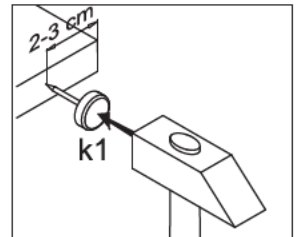

AUFBAUANLEITUNG

Hauptabmessungen:
Breite 78,5 cm
Tiefe 78,5 cm
Höhe 141,5 cm

Elemente:

Elemente- zeichen	Ausmaß		Paket	Anzahl
1	1110	542	1/2	1
2	638	300	2/2	2
3	638	440	2/2	1
4	298	100	1/2	2
5L	750	200	1/2	1
5R	750	200	1/2	1
6	418	170	2/2	1
7	418	234	2/2	1
8	302	300	1/2	1
9L	734	300	1/2	1
9R	734	300	1/2	1
10	734	268	1/2	1
11L	250	80	1/2	5
11R	250	80	1/2	5
12	210	80	2/2	5
13	262	116	1/2	5
14	245	220	1/2	5
15	Zubehör		2/2	1

1

Montage laut der Aufbauanleitung durchführen

2

3

Montage laut der Aufbauanleitung durchführen

4

5

Montage laut der Aufbauanleitung durchführen