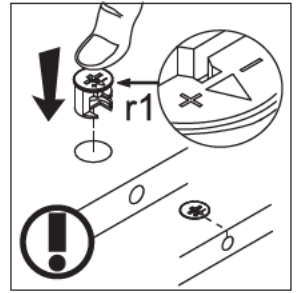

AUFBAUANLEITUNG

Hauptabmessungen:
Breite 78,5 cm
Tiefe 78,5 cm
Höhe 141,5 cm

Elemente:

Elemente- zeichen	Ausmaß		Paket	Anzahl
1	1110	542	1/2	1
2	638	300	2/2	2
3	638	440	2/2	1
4	298	100	1/2	2
5L	750	200	1/2	1
5R	750	200	1/2	1
6	418	170	2/2	1
7	418	234	2/2	1
8	302	300	1/2	1
9L	734	300	1/2	1
9R	734	300	1/2	1
10	734	268	1/2	1
11L	250	80	1/2	5
11R	250	80	1/2	5
12	210	80	2/2	5
13	262	116	1/2	5
14	245	220	1/2	5
15	Zubehör		2/2	1

Zubehör:

HINWEISE ZUR NUTZUNG UND PFLEGE DER MÖBEL

1. Die Möbel nur in trockenen, von den schädigenden atmosphärischen Einwirkungen geschützten Räumen nutzen.
2. Die Montage mit laut Aufbauanleitung geeigneten Werkzeugen durchführen.
3. Die Montagestelle soll sich möglichst nah der Nutzstelle befinden.
4. Die Möbel sollen waagrecht aufgestellt werden.
5. Beim Umstellen sollen die Möbel entladen werden.
Vorsicht: beim Verschieben können die Möbel beschädigt werden.
 Beim Tragen nur vertikale Teile greifen. Waagerechte Elemente wie Blätter, Schubladen, können beschädigt werden.
6. Überlasten der Möbel kann zur Schädigungen führen.
7. Zeitweise außermittige Verbindungen kontrollieren.
8. Die Oberfläche der Möbel mit feuchtem Lappen oder Papierhandtuch reinigen.
 Keine chemischen Reinigungsmittel gebrauchen.

1

Montage laut der Aufbauanleitung durchführen

2

3

Montage laut der Aufbauanleitung durchführen

4

5

Montage laut der Aufbauanleitung durchführen