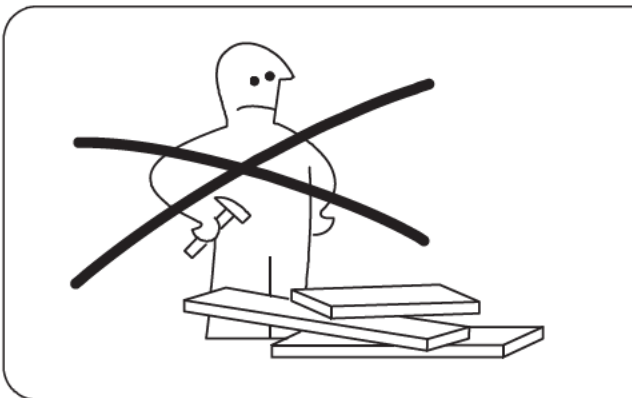

AUFBAUANLEITUNG

Hauptabmessungen:
Breite 78,5 cm
Tiefe 78,5 cm
Höhe 141,5 cm

Elemente:

Elemente- zeichen	Ausmaß		Paket	Anzahl
1	1110	542	1/2	1
2	638	300	2/2	2
3	638	440	2/2	1
4	298	100	1/2	2
5L	750	200	1/2	1
5R	750	200	1/2	1
6	418	170	2/2	1
7	418	234	2/2	1
8	302	300	1/2	1
9L	734	300	1/2	1
9R	734	300	1/2	1
10	734	268	1/2	1
11L	250	80	1/2	5
11R	250	80	1/2	5
12	210	80	2/2	5
13	262	116	1/2	5
14	245	220	1/2	5
15	Zubehör		2/2	1