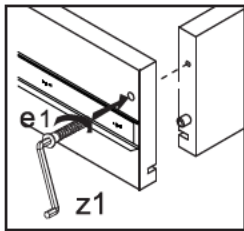

AUFBAUANLEITUNG

Hauptabmessungen:
Breite 78,5 cm
Tiefe 78,5 cm
Höhe 141,5 cm

Elemente:

Elemente- zeichen	Ausmaß		Paket	Anzahl
1	1110	542	1/2	1
2	638	300	2/2	2
3	638	440	2/2	1
4	298	100	1/2	2
5L	750	200	1/2	1
5R	750	200	1/2	1
6	418	170	2/2	1
7	418	234	2/2	1
8	302	300	1/2	1
9L	734	300	1/2	1
9R	734	300	1/2	1
10	734	268	1/2	1
11L	250	80	1/2	5
11R	250	80	1/2	5
12	210	80	2/2	5
13	262	116	1/2	5
14	245	220	1/2	5
15	Zubehör		2/2	1

1

Montage laut der Aufbauanleitung durchführen

2

3

Montage laut der Aufbauanleitung durchführen

4

5

Montage laut der Aufbauanleitung durchführen

6

Montage laut der Aufbauanleitung durchführen

7

x5

8