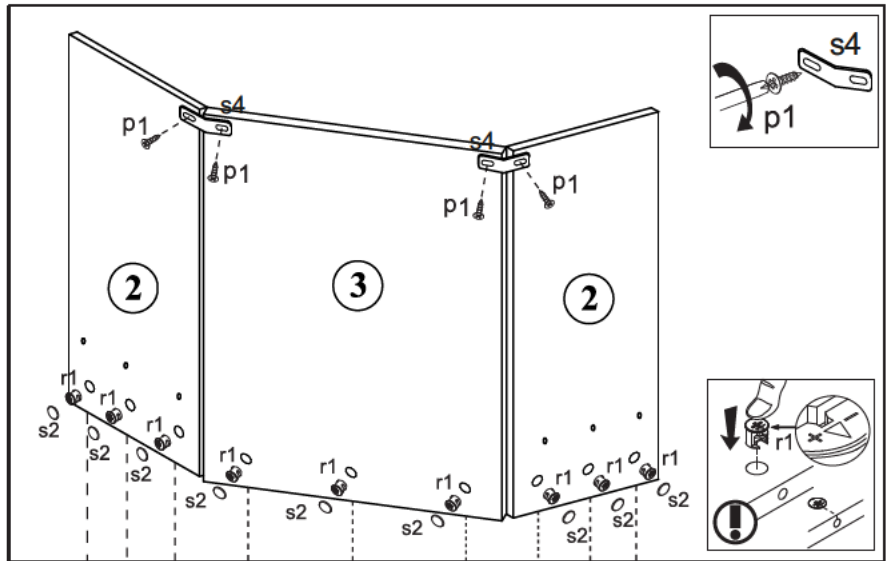

AUFBAUANLEITUNG

Hauptabmessungen:
Breite 78,5 cm
Tiefe 78,5 cm
Höhe 141,5 cm

Elemente:

Elemente- zeichen	Ausmaß		Paket	Anzahl
1	1110	542	1/2	1
2	638	300	2/2	2
3	638	440	2/2	1
4	298	100	1/2	2
5L	750	200	1/2	1
5R	750	200	1/2	1
6	418	170	2/2	1
7	418	234	2/2	1
8	302	300	1/2	1
9L	734	300	1/2	1
9R	734	300	1/2	1
10	734	268	1/2	1
11L	250	80	1/2	5
11R	250	80	1/2	5
12	210	80	2/2	5
13	262	116	1/2	5
14	245	220	1/2	5
15	Zubehör		2/2	1

1

Montage laut der Aufbauanleitung durchführen

2

3

Montage laut der Aufbauanleitung durchführen

4

5

Montage laut der Aufbauanleitung durchführen

6

Montage laut der Aufbauanleitung durchführen

7

x5

8