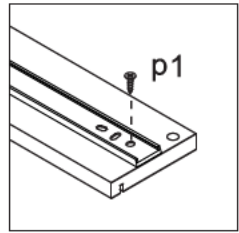

Montage laut der Aufbauanleitung durchführen

7

x5