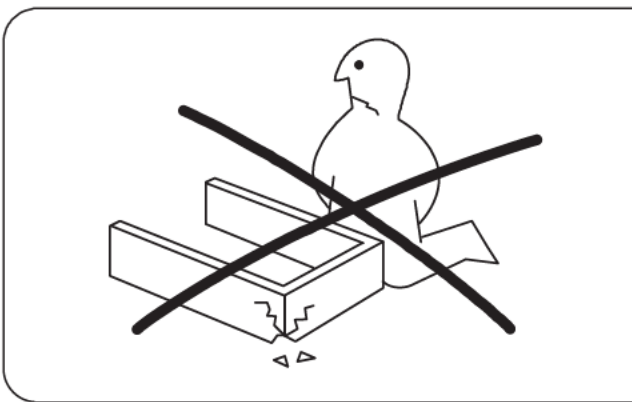

AUFBAUANLEITUNG

Hauptabmessungen:
Breite 78,5 cm
Tiefe 78,5 cm
Höhe 141,5 cm

Elemente:

Elemente- zeichen	Ausmaß		Paket	Anzahl
1	1110	542	1/2	1
2	638	300	2/2	2
3	638	440	2/2	1
4	298	100	1/2	2
5L	750	200	1/2	1
5R	750	200	1/2	1
6	418	170	2/2	1
7	418	234	2/2	1
8	302	300	1/2	1
9L	734	300	1/2	1
9R	734	300	1/2	1
10	734	268	1/2	1
11L	250	80	1/2	5
11R	250	80	1/2	5
12	210	80	2/2	5
13	262	116	1/2	5
14	245	220	1/2	5
15	Zubehör		2/2	1