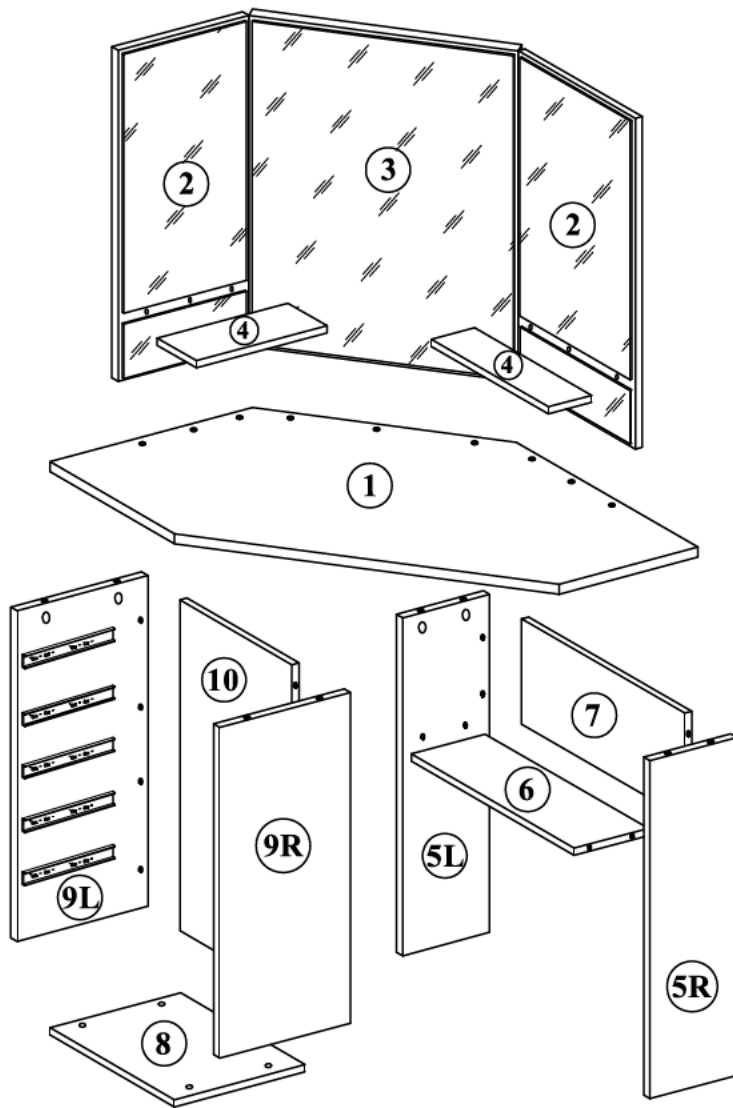

AUFBAUANLEITUNG

Hauptabmessungen:
Breite 78,5 cm
Tiefe 78,5 cm
Höhe 141,5 cm

Elemente:

Elemente- zeichen	Ausmaß		Paket	Anzahl
1	1110	542	1/2	1
2	638	300	2/2	2
3	638	440	2/2	1
4	298	100	1/2	2
5L	750	200	1/2	1
5R	750	200	1/2	1
6	418	170	2/2	1
7	418	234	2/2	1
8	302	300	1/2	1
9L	734	300	1/2	1
9R	734	300	1/2	1
10	734	268	1/2	1
11L	250	80	1/2	5
11R	250	80	1/2	5
12	210	80	2/2	5
13	262	116	1/2	5
14	245	220	1/2	5
15	Zubehör		2/2	1

1

Montage laut der Aufbauanleitung durchführen

2

3

Montage laut der Aufbauanleitung durchführen

4

5

Montage laut der Aufbauanleitung durchführen

6

Montage laut der Aufbauanleitung durchführen

7

x5

8