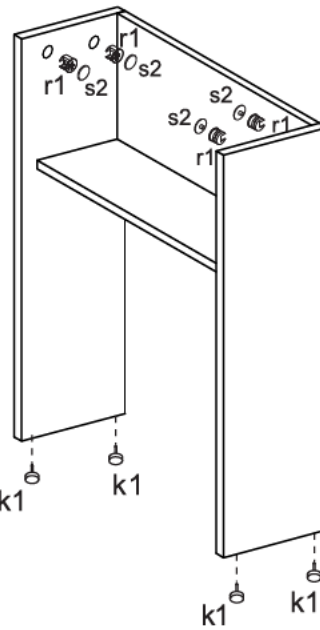

AUFBAUANLEITUNG

Hauptabmessungen:
Breite 78,5 cm
Tiefe 78,5 cm
Höhe 141,5 cm

Elemente:

Elemente- zeichen	Ausmaß		Paket	Anzahl
1	1110	542	1/2	1
2	638	300	2/2	2
3	638	440	2/2	1
4	298	100	1/2	2
5L	750	200	1/2	1
5R	750	200	1/2	1
6	418	170	2/2	1
7	418	234	2/2	1
8	302	300	1/2	1
9L	734	300	1/2	1
9R	734	300	1/2	1
10	734	268	1/2	1
11L	250	80	1/2	5
11R	250	80	1/2	5
12	210	80	2/2	5
13	262	116	1/2	5
14	245	220	1/2	5
15	Zubehör		2/2	1

1

Montage laut der Aufbauanleitung durchführen

2

3

Montage laut der Aufbauanleitung durchführen

4

5

Montage laut der Aufbauanleitung durchführen

6

Montage laut der Aufbauanleitung durchführen

7

x5

8