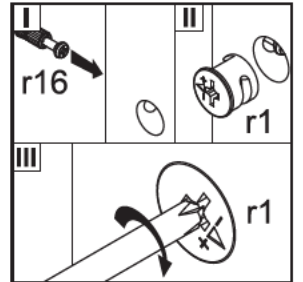

AUFBAUANLEITUNG

Hauptabmessungen:
Breite 78,5 cm
Tiefe 78,5 cm
Höhe 141,5 cm

Elemente:

Elemente- zeichen	Ausmaß		Paket	Anzahl
1	1110	542	1/2	1
2	638	300	2/2	2
3	638	440	2/2	1
4	298	100	1/2	2
5L	750	200	1/2	1
5R	750	200	1/2	1
6	418	170	2/2	1
7	418	234	2/2	1
8	302	300	1/2	1
9L	734	300	1/2	1
9R	734	300	1/2	1
10	734	268	1/2	1
11L	250	80	1/2	5
11R	250	80	1/2	5
12	210	80	2/2	5
13	262	116	1/2	5
14	245	220	1/2	5
15	Zubehör		2/2	1

1

Montage laut der Aufbauanleitung durchführen

2

3

Montage laut der Aufbauanleitung durchführen

4

5

Montage laut der Aufbauanleitung durchführen

6

Montage laut der Aufbauanleitung durchführen

7

x5

8