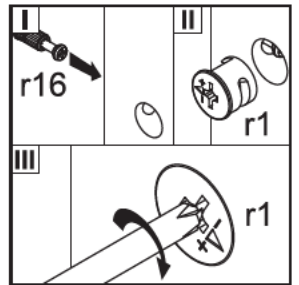

AUFBAUANLEITUNG

Hauptabmessungen:
Breite 78,5 cm
Tiefe 78,5 cm
Höhe 141,5 cm

Elemente:

Elemente- zeichen	Ausmaß		Paket	Anzahl
1	1110	542	1/2	1
2	638	300	2/2	2
3	638	440	2/2	1
4	298	100	1/2	2
5L	750	200	1/2	1
5R	750	200	1/2	1
6	418	170	2/2	1
7	418	234	2/2	1
8	302	300	1/2	1
9L	734	300	1/2	1
9R	734	300	1/2	1
10	734	268	1/2	1
11L	250	80	1/2	5
11R	250	80	1/2	5
12	210	80	2/2	5
13	262	116	1/2	5
14	245	220	1/2	5
15	Zubehör		2/2	1

Zubehör:

HINWEISE ZUR NUTZUNG UND PFLEGE DER MÖBEL

1. Die Möbel nur in trockenen, von den schädigenden atmosphärischen Einwirkungen geschützten Räumen nutzen.
2. Die Montage mit laut Aufbauanleitung geeigneten Werkzeugen durchführen.
3. Die Montagestelle soll sich möglichst nah der Nutzstelle befinden.
4. Die Möbel sollen waagrecht aufgestellt werden.
5. Beim Umstellen sollen die Möbel entladen werden.
Vorsicht: beim Verschieben können die Möbel beschädigt werden.
 Beim Tragen nur vertikale Teile greifen. Waagerechte Elemente wie Blätter, Schubladen, können beschädigt werden.
6. Überlasten der Möbel kann zur Schädigungen führen.
7. Zeitweise außermittige Verbindungen kontrollieren.
8. Die Oberfläche der Möbel mit feuchtem Lappen oder Papierhandtuch reinigen.
 Keine chemischen Reinigungsmittel gebrauchen.

1

Montage laut der Aufbauanleitung durchführen

2

3

Montage laut der Aufbauanleitung durchführen

4

5

Montage laut der Aufbauanleitung durchführen