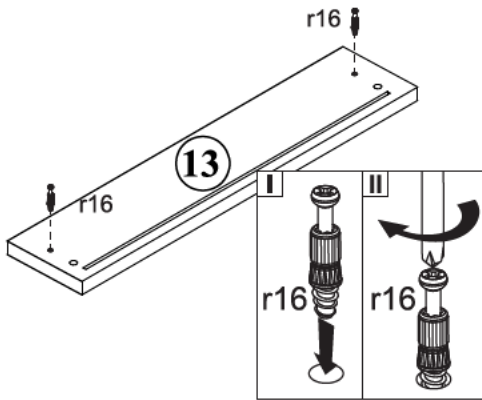

AUFBAUANLEITUNG

Hauptabmessungen:
Breite 78,5 cm
Tiefe 78,5 cm
Höhe 141,5 cm

Elemente:

Elemente- zeichen	Ausmaß		Paket	Anzahl
1	1110	542	1/2	1
2	638	300	2/2	2
3	638	440	2/2	1
4	298	100	1/2	2
5L	750	200	1/2	1
5R	750	200	1/2	1
6	418	170	2/2	1
7	418	234	2/2	1
8	302	300	1/2	1
9L	734	300	1/2	1
9R	734	300	1/2	1
10	734	268	1/2	1
11L	250	80	1/2	5
11R	250	80	1/2	5
12	210	80	2/2	5
13	262	116	1/2	5
14	245	220	1/2	5
15	Zubehör		2/2	1

1

Montage laut der Aufbauanleitung durchführen

2

3

Montage laut der Aufbauanleitung durchführen

4

5

Montage laut der Aufbauanleitung durchführen

6

Montage laut der Aufbauanleitung durchführen

7

x5

8