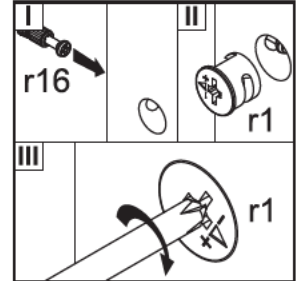

AUFBAUANLEITUNG

Hauptabmessungen:
Breite 78,5 cm
Tiefe 78,5 cm
Höhe 141,5 cm

Elemente:

Elemente- zeichen	Ausmaß		Paket	Anzahl
1	1110	542	1/2	1
2	638	300	2/2	2
3	638	440	2/2	1
4	298	100	1/2	2
5L	750	200	1/2	1
5R	750	200	1/2	1
6	418	170	2/2	1
7	418	234	2/2	1
8	302	300	1/2	1
9L	734	300	1/2	1
9R	734	300	1/2	1
10	734	268	1/2	1
11L	250	80	1/2	5
11R	250	80	1/2	5
12	210	80	2/2	5
13	262	116	1/2	5
14	245	220	1/2	5
15	Zubehör		2/2	1

1

Montage laut der Aufbauanleitung durchführen

2

3

Montage laut der Aufbauanleitung durchführen

4

5

Montage laut der Aufbauanleitung durchführen

6

Montage laut der Aufbauanleitung durchführen

7

x5

8