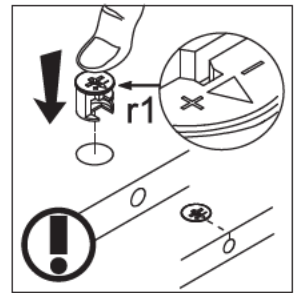

AUFBAUANLEITUNG

Hauptabmessungen:
Breite 78,5 cm
Tiefe 78,5 cm
Höhe 141,5 cm

Elemente:

Elemente- zeichen	Ausmaß		Paket	Anzahl
1	1110	542	1/2	1
2	638	300	2/2	2
3	638	440	2/2	1
4	298	100	1/2	2
5L	750	200	1/2	1
5R	750	200	1/2	1
6	418	170	2/2	1
7	418	234	2/2	1
8	302	300	1/2	1
9L	734	300	1/2	1
9R	734	300	1/2	1
10	734	268	1/2	1
11L	250	80	1/2	5
11R	250	80	1/2	5
12	210	80	2/2	5
13	262	116	1/2	5
14	245	220	1/2	5
15	Zubehör		2/2	1

1

Montage laut der Aufbauanleitung durchführen

2

3

Montage laut der Aufbauanleitung durchführen

4

5

Montage laut der Aufbauanleitung durchführen