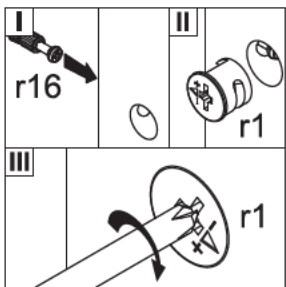

AUFBAUANLEITUNG

Hauptabmessungen:
Breite 78,5 cm
Tiefe 78,5 cm
Höhe 141,5 cm

Elemente:

Elemente- zeichen	Ausmaß		Paket	Anzahl
1	1110	542	1/2	1
2	638	300	2/2	2
3	638	440	2/2	1
4	298	100	1/2	2
5L	750	200	1/2	1
5R	750	200	1/2	1
6	418	170	2/2	1
7	418	234	2/2	1
8	302	300	1/2	1
9L	734	300	1/2	1
9R	734	300	1/2	1
10	734	268	1/2	1
11L	250	80	1/2	5
11R	250	80	1/2	5
12	210	80	2/2	5
13	262	116	1/2	5
14	245	220	1/2	5
15	Zubehör		2/2	1

1

Montage laut der Aufbauanleitung durchführen

2

3

Montage laut der Aufbauanleitung durchführen

4

5

Montage laut der Aufbauanleitung durchführen

6

Montage laut der Aufbauanleitung durchführen

7

x5

8