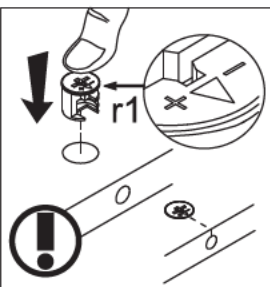

AUFBAUANLEITUNG

Hauptabmessungen:
Breite 78,5 cm
Tiefe 78,5 cm
Höhe 141,5 cm

Elemente:

Elemente- zeichen	Ausmaß		Paket	Anzahl
1	1110	542	1/2	1
2	638	300	2/2	2
3	638	440	2/2	1
4	298	100	1/2	2
5L	750	200	1/2	1
5R	750	200	1/2	1
6	418	170	2/2	1
7	418	234	2/2	1
8	302	300	1/2	1
9L	734	300	1/2	1
9R	734	300	1/2	1
10	734	268	1/2	1
11L	250	80	1/2	5
11R	250	80	1/2	5
12	210	80	2/2	5
13	262	116	1/2	5
14	245	220	1/2	5
15	Zubehör		2/2	1

1

Montage laut der Aufbauanleitung durchführen

2

3

Montage laut der Aufbauanleitung durchführen

4

5

Montage laut der Aufbauanleitung durchführen

6

Montage laut der Aufbauanleitung durchführen

7

x5

8