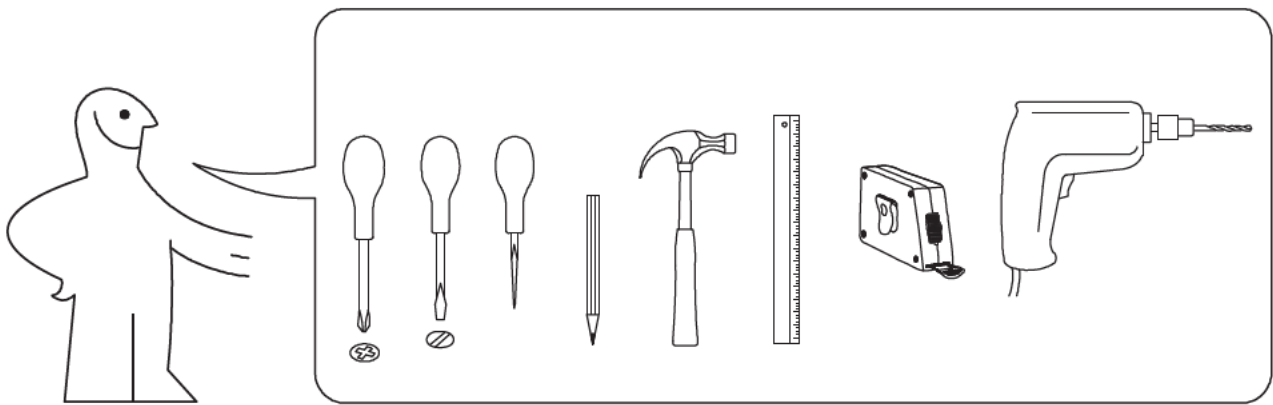

AUFBAUANLEITUNG

Hauptabmessungen:
Breite 78,5 cm
Tiefe 78,5 cm
Höhe 141,5 cm

Elemente:

Elemente- zeichen	Ausmaß		Paket	Anzahl
1	1110	542	1/2	1
2	638	300	2/2	2
3	638	440	2/2	1
4	298	100	1/2	2
5L	750	200	1/2	1
5R	750	200	1/2	1
6	418	170	2/2	1
7	418	234	2/2	1
8	302	300	1/2	1
9L	734	300	1/2	1
9R	734	300	1/2	1
10	734	268	1/2	1
11L	250	80	1/2	5
11R	250	80	1/2	5
12	210	80	2/2	5
13	262	116	1/2	5
14	245	220	1/2	5
15	Zubehör		2/2	1