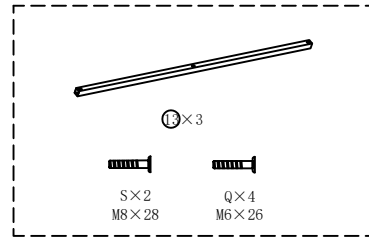

ASSEMBLY & INSTRUCTION

- **Twin / Twin XL** [CLICK HERE](#)
Size: 75"L×39"W / 80"L×39"W
- **Full** [CLICK HERE](#)
Size: 75"L×54"W
- **Queen** [CLICK HERE](#)
Size: 80"L×60"W
- **King / Cal King** [CLICK HERE](#)
Size: 80"L×76"W / 84"L×72"W

Platform Bed Set-up Instruction

Size: Full/Queen

Step1

⑪×1 ②×1
 ⑥×2 (03A/04A) T×4 M8×53

Step2

⑧×1
 ⑪×2
 T×4 M8×53

Step3

Step4