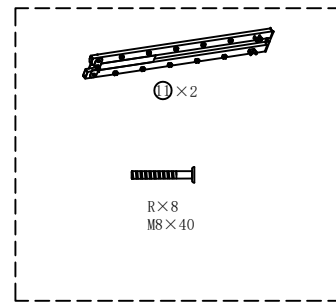

ASSEMBLY & INSTRUCTION

- **Twin / Twin XL** [CLICK HERE](#)
Size: 75"L×39"W / 80"L×39"W
- **Full** [CLICK HERE](#)
Size: 75"L×54"W
- **Queen** [CLICK HERE](#)
Size: 80"L×60"W
- **King / Cal King** [CLICK HERE](#)
Size: 80"L×76"W / 84"L×72"W

Platform Bed Set-up Instruction

Size: Full/Queen

Step1

⑪×1 ②×1
 ⑥×2 (03A/04A) T×4 M8×53

Step2

⑧×1
 ⑪×2
 T×4 M8×53

Step3

Step4