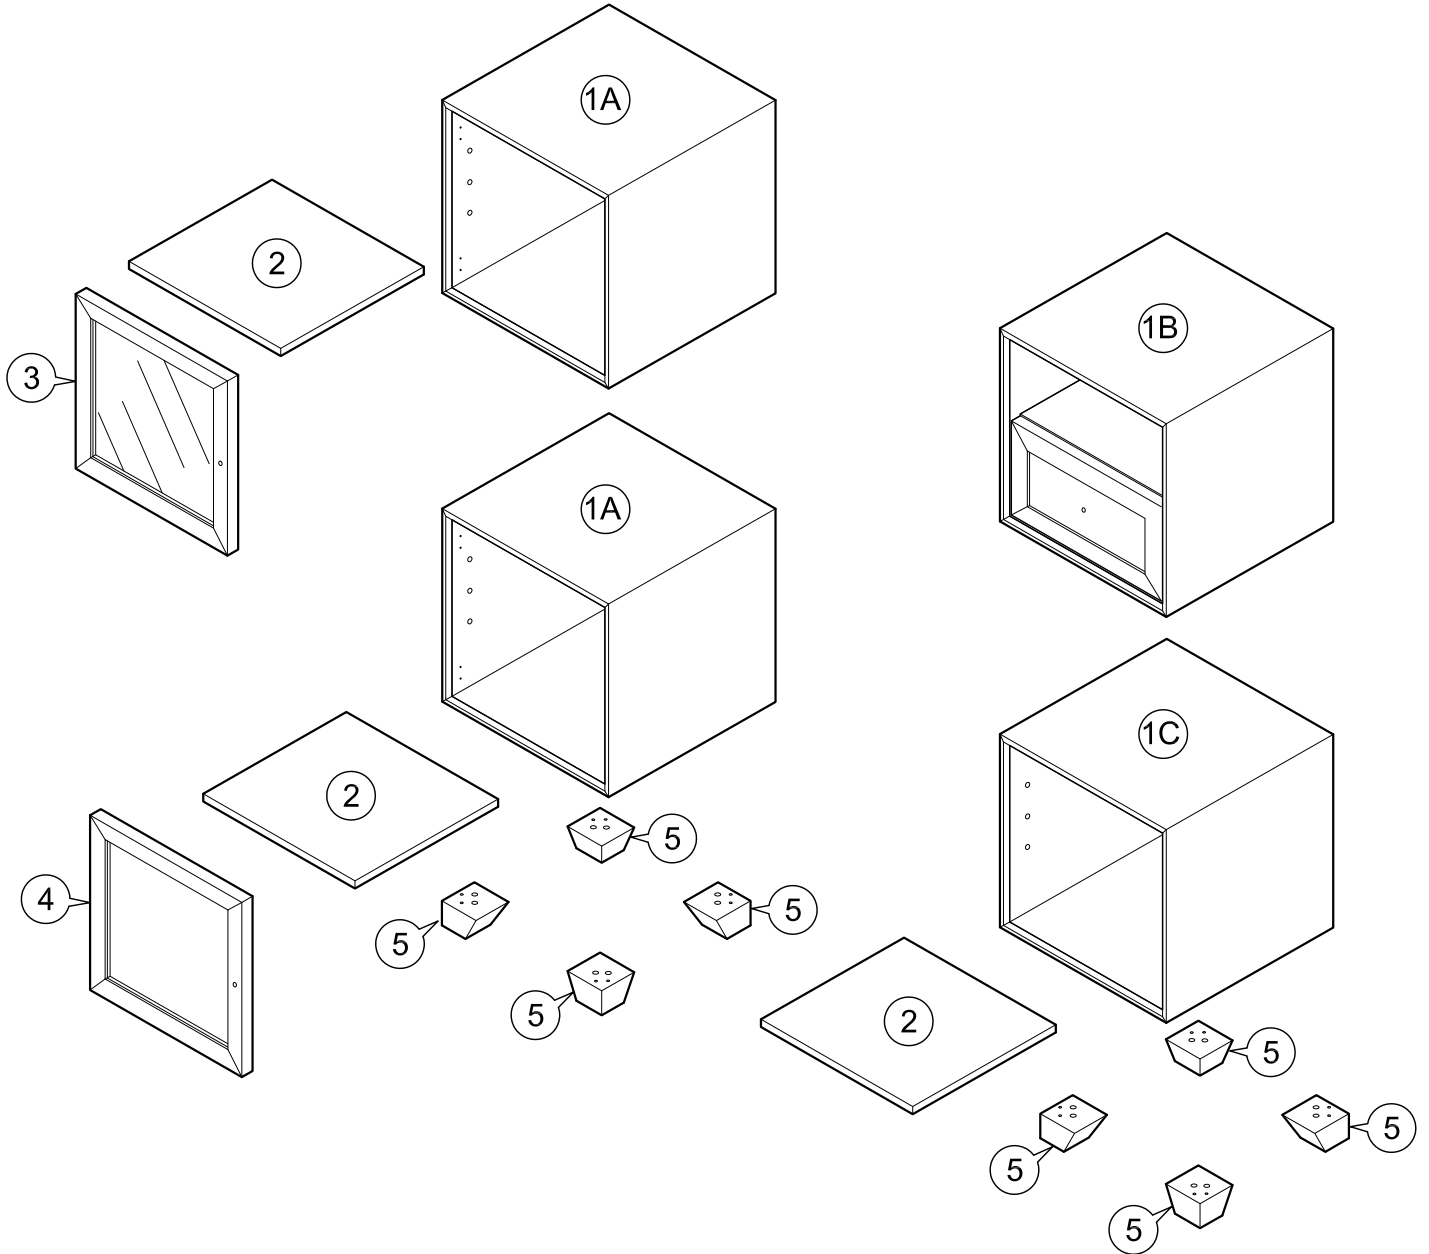

# ASSEMBLY INSTRUCTIONS

Item : Cabinet

Not Provided

2 Persons

## Part List

## Hardware List

<b>A</b>  = 3	<b>D</b>  10Ømm = 8	<b>G</b>  M3 x12mm(Black) = 12	<b>J</b>  18 x 40mm = 4
<b>B</b>  12mm = 1	<b>E</b>  = 12	<b>H</b>  M3 x16mm(Black) = 12	<b>K</b>  M8 x25mm = 16
<b>C</b>  22mm = 2	<b>F</b>  = 2	<b>I</b>  M4 x 38mm = 16	