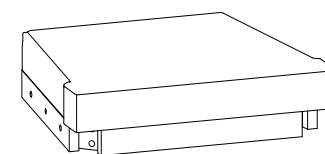

\* Replaceable Part

REPLACEABLE PART / PARTIE REMPLACABLE / PARTE REEMPLAZABLE

ITEM NO. / ARTICLE NO. / ARTICULO NO. : P402271

DESCRIPTION / LA DESCRIPTION / DESCRIPCIÓN : UPH ARM CHAIR 2/CTN

/ CHAISE À ACCOUDOIRS CAPITONNÉE

/ SILLA DE BRAZOS TAPIZADA

x1 RP402271-BACK  
Back \*  
Le Dos  
Detrás

x1 RP402271-SEAT  
UPH Seat Frame \*  
Cadre De Siège UPH  
Estructura Del Asiento UPH

x2 RP402270-LEGF  
Front Legs \*  
Jambes Avant  
Patas Delanteras