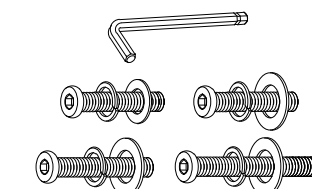

**E**

x1 Right Arm  
x1 Bras Droit \*  
x1 Brazo Derecho

**F**

x2 Allen Bolt Ø1/4" x 40mm \*  
x2 Vis à tête creuse hexagonale Ø1/4 " x 40mm  
x2 Perno Allen Ø1/4 " x 40mm

**G**

x8 Allen Bolt Ø1/4" x 50mm \*  
x8 Vis à tête creuse hexagonale Ø1/4 " x 50mm  
x8 Perno Allen Ø1/4 " x 50mm

**L**

x18 Lock Washer Ø1/4" \*  
x18 Rondelle de blocage Ø1/4 "  
x18 Arandela de seguridad Ø1/4"

**M**

x1 Allen Key 4mm \*  
x1 Clé hexagonale 4mm  
x1 Llave allen 4mm

**N**

x4 Wood Button \*  
x4 Bouton En Bois  
x4 Botón De Madera

/ SILLA DE BRAZOS TAPIZADA

x1 RP402271-BACK  
Back \*  
Le Dos  
Detrás

x1 RP402271-SEAT  
UPH Seat Frame \*  
Cadre De Siège UPH  
Estructura Del Asiento UPH

x2 RP402270-LEGF  
Front Legs \*  
Jambes Avant  
Patas Delanteras

x 1 RP402271-HWKIT  
Hardware Kit \*  
Kit de matériel  
Kit de hardware

x1 RP402271-ARMR  
Right Arm \*  
Le Bras Droit  
Brazo Derecho

x1 RP402271-ARML  
Left Arm \*  
Le Bras Gauche  
Brazo Izquierdo