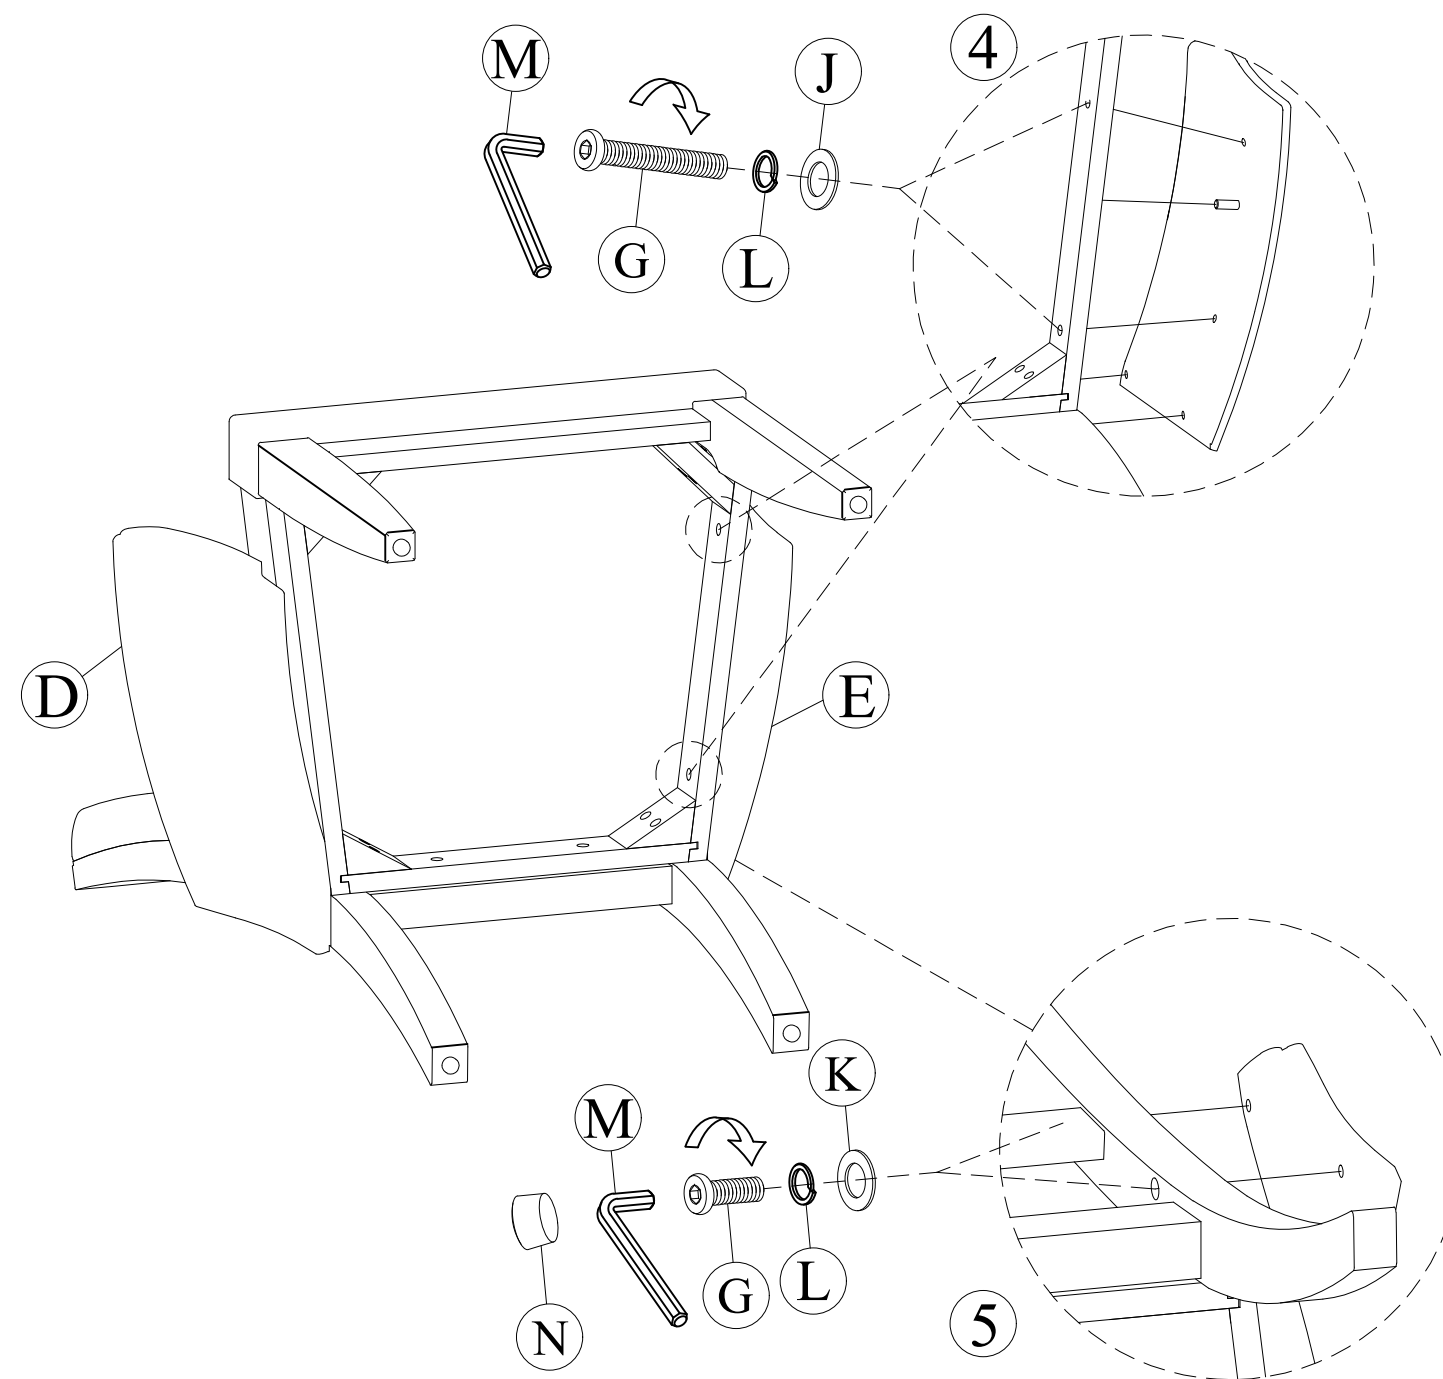

**L**

x18 Lock Washer Ø1/4" \*  
x18 Rondelle de blocage Ø1/4 "  
x18 Arandela de seguridad Ø1/4"

**M**

x1 Allen Key 4mm \*  
x1 Clé hexagonale 4mm  
x1 Llave allen 4mm

**N**

x4 Wood Button \*  
x4 Bouton En Bois  
x4 Botón De Madera

\* Replaceable Part

REPLACEABLE PART / PARTIE REMPLACABLE / PARTE REEMPLAZABLE

ITEM NO. / ARTICLE NO. / ARTICULO NO. : P402271

DESCRIPTION / LA DESCRIPTION / DESCRIPCIÓN : UPH ARM CHAIR 2/CTN

/ CHAISE À ACCOUDOIRS CAPITONNÉE