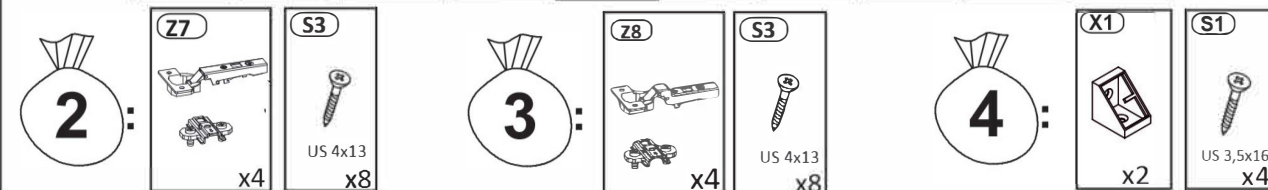

PL INSTRUKCJA MONTAŻOWA
D MONTAGEANLEITUNG
GB ASSEMBLY INSTRUCTIONS

Do montażu potrzebne są:
Für die Montage dieser Type benötigen Sie:

8 9 max. 8 IB

D Sehr geehrter Kunde, sollte ein Teil fehlen oder beschädigt sein, kreuzen Sie bitte dieses deutlich auf der Montageanleitung an und schicken Sie zu uns ab.
GB Dear customer, Should there be any place missing or damaged, kindly mark this place clearly on the attached assembly instructions and return it to us.

PL Szanowny Kliencie, gdyby brakowało jakiejś części lub byłaby uszkodzona proszę to oznaczyć krzyżykiem na instrukcji montażowej i przesłać instrukcję razem z reklamacją.

Pflegehinweis!
Bitte nur mit einem Staubtuch oder einem feuchten Lappen reinigen. KEINE scheuernde Putzmittel verwenden!

Uwagi pielęgnacyjne!
Proszę wycierać ściereczką do kurzu lub lekko wilgotną ścierką. Nie stosować ŻADNYCH środków rysujących powierzchnie.

Proszę montować mebel na kartonie!
Bitte das Möbel auf der Verpackung montieren.