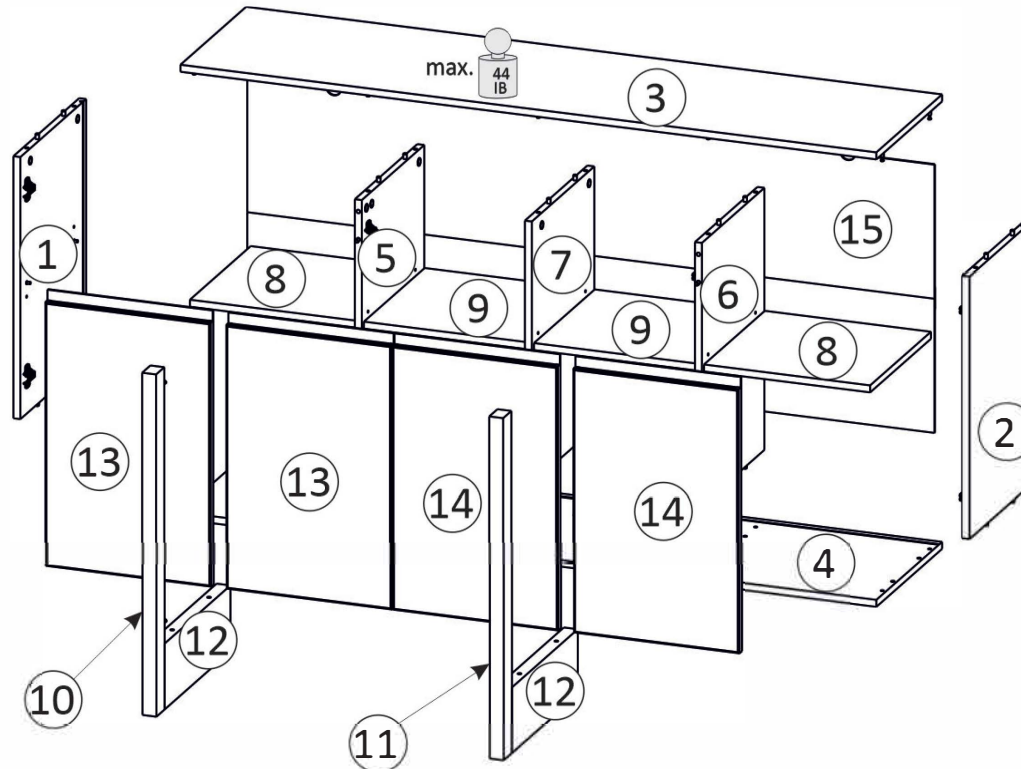

PL INSTRUKCJA MONTAŻOWA
D MONTAGEANLEITUNG
GB ASSEMBLY INSTRUCTIONS

Do montażu potrzebne są:
Für die Montage dieser Type benötigen Sie:

8 9 max. 8 IB

D Sehr geehrter Kunde, sollte ein Teil fehlen oder beschädigt sein, kreuzen Sie bitte dieses deutlich auf der Montageanleitung an und schicken Sie zu uns ab.
GB Dear customer, Should there be any place missing or damaged, kindly mark this place clearly on the attached assembly instructions and return it to us.